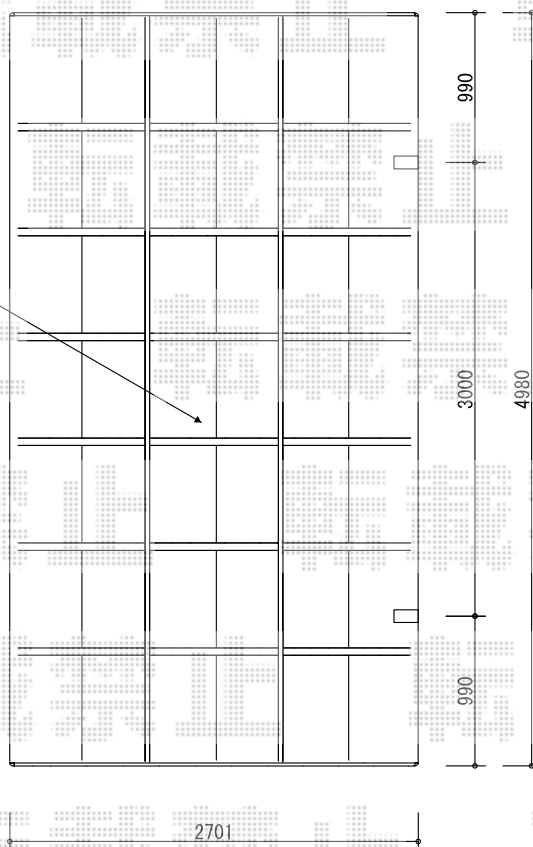

## カーブポートシグマIII 積雪～30cm対応

新設カーポート

トステム カーブポートシグマIII 積雪～30cm対応  
幅=2,701mm  
奥行=4,980mm  
色：シャイングレー  
屋根材：熱線吸収ポリカーボネート（ライトブルーマット調）  
柱仕様：標準柱仕様（有効高 約1,800mm）

現場状況や作図制限により概略図の内容と多少の違いが生じることがございます。  
施工時は、現場優先とさせていただきますので、お立会い頂き、  
最終のご指示のほど、何卒、宜しくお願い致します。