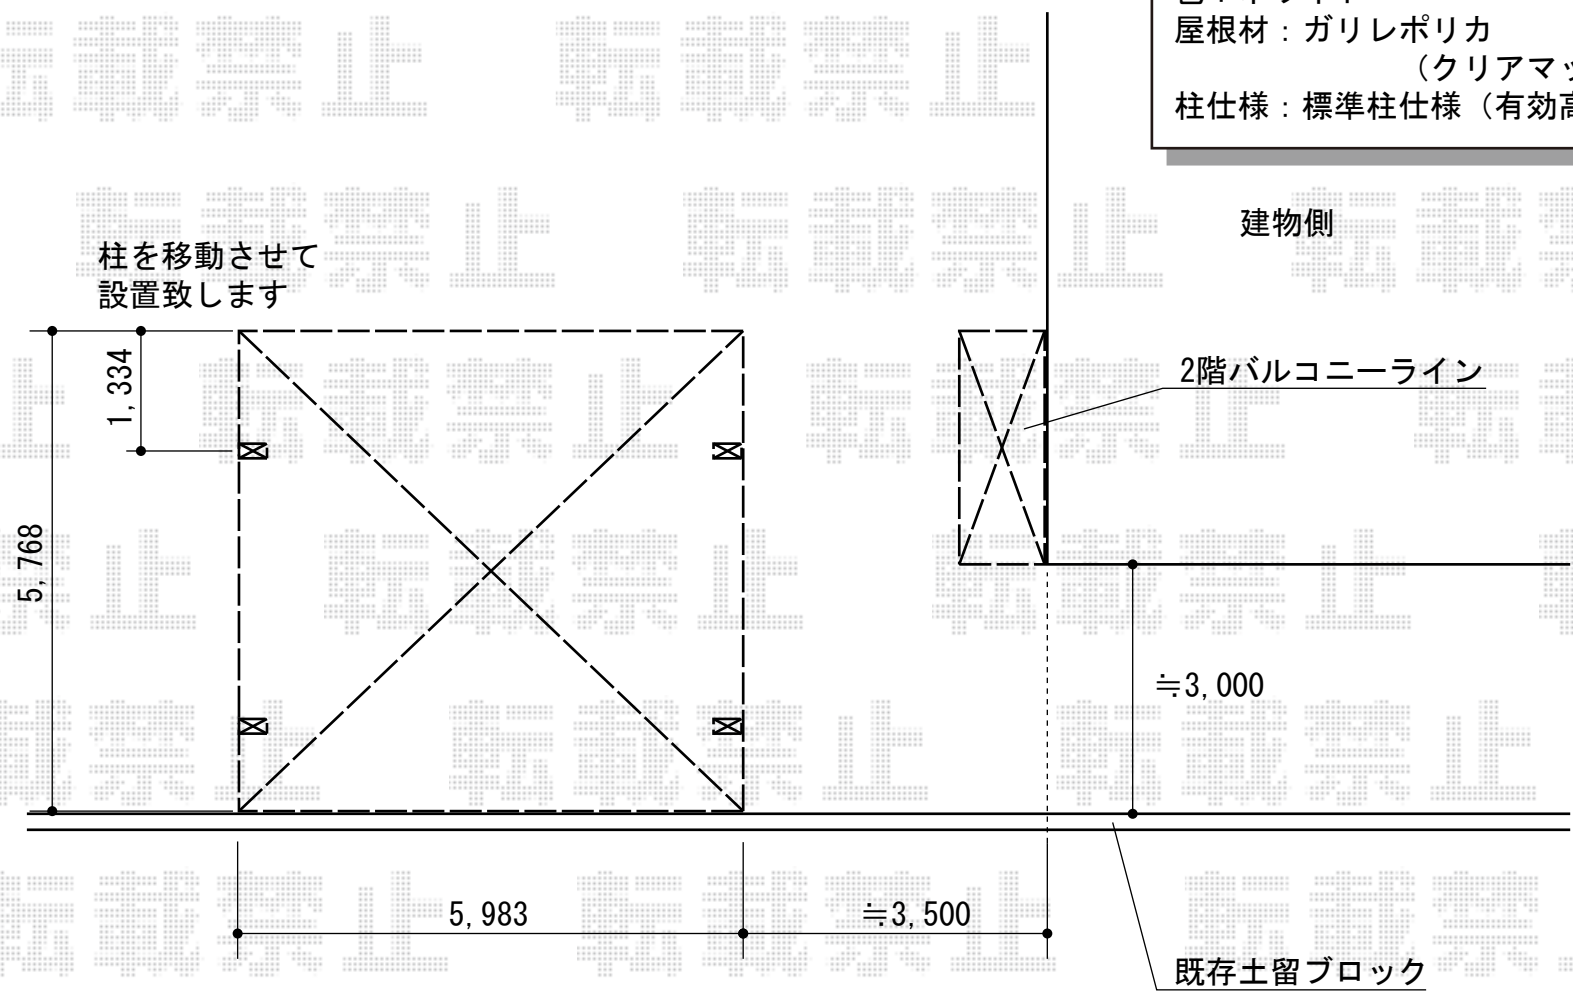

カーブポートシグマIII ワイド 積雪~30cm対応

トステム カーブポートシグマIII
ワイド 積雪~30cm対応
幅=6,060mm
奥行=5,686mm
色：ホワイト
屋根材：ガリレポリカ
(クリアマット・すりガラス調)
柱仕様：標準柱仕様 (有効高 約1,800mm)

現場状況や作図制限により概略図の内容と多少の違いが生じることがございます。
施工時は、現場優先とさせて頂きたく思いますので、お立会い頂き、
最終のご指示のほど、何卒、宜しくお願い致します。