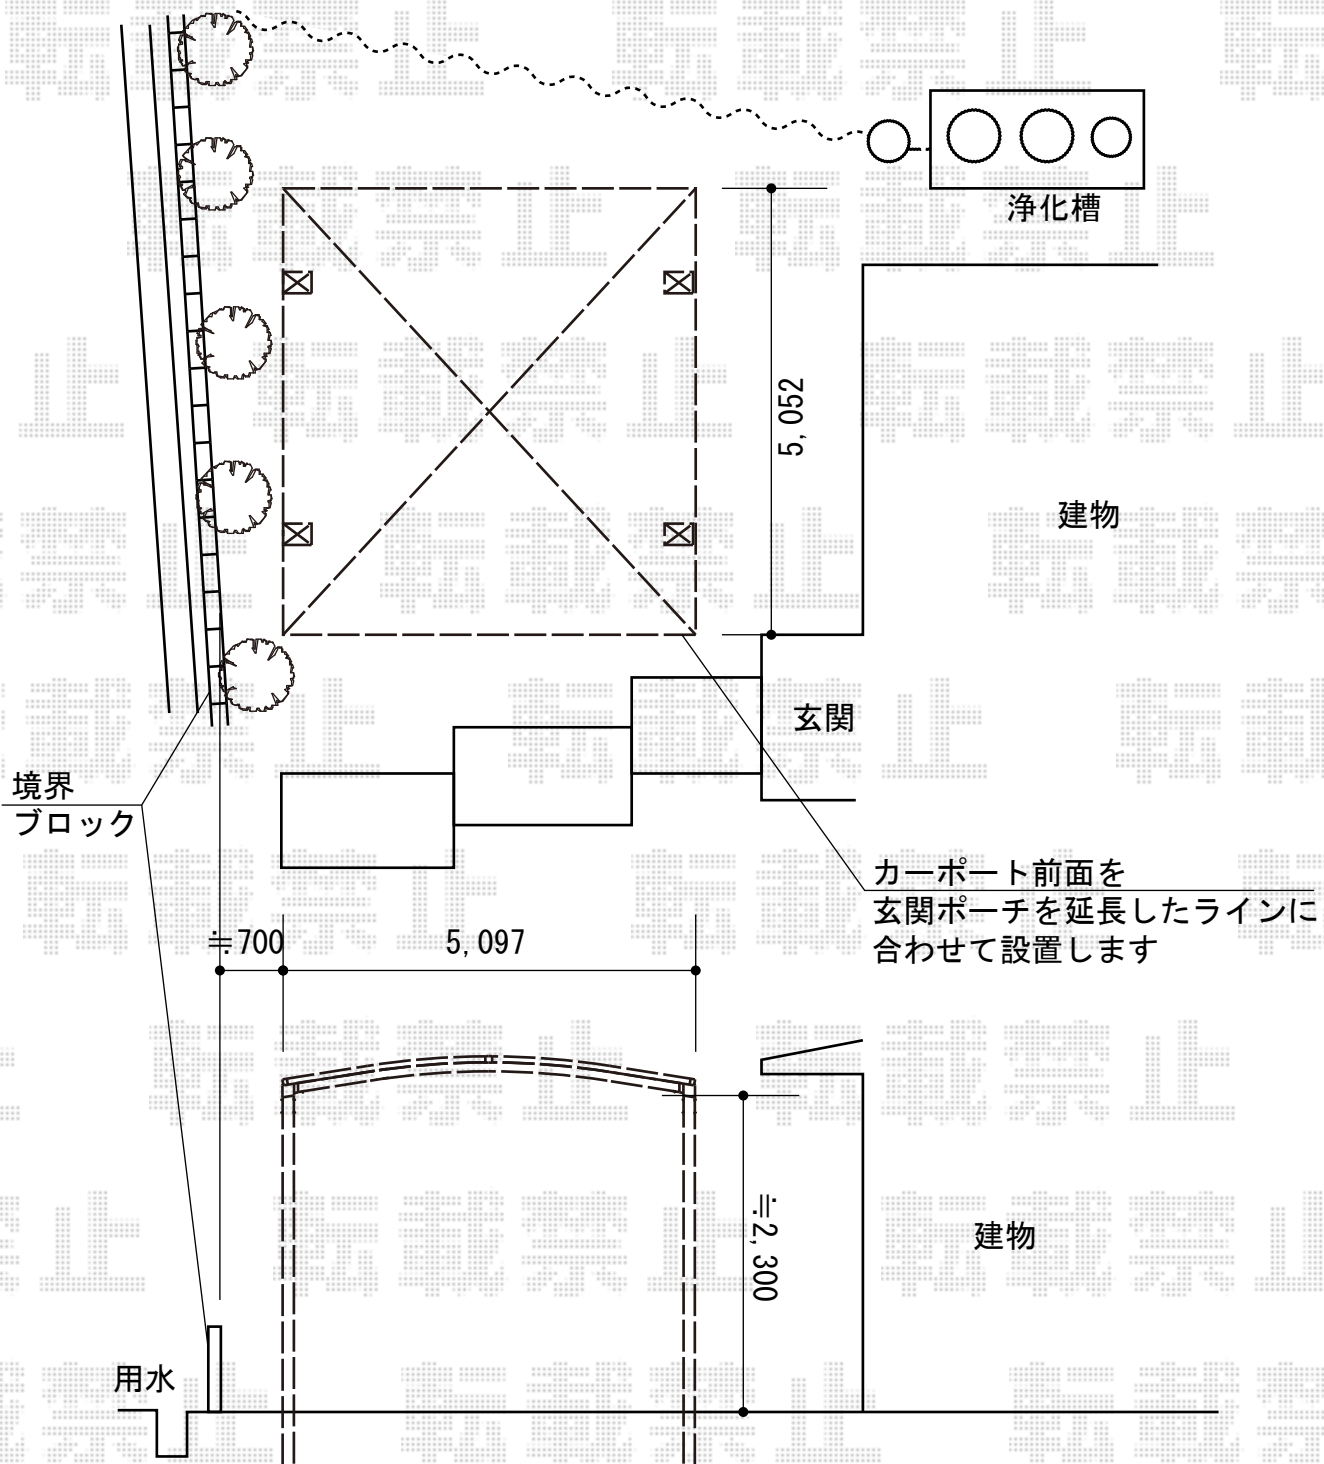

# レイナツインポート 積雪～20cm対応

YKK AP レイナツインポート 積雪～20cm対応

幅=5,097mm

奥行=5,052mm

色：プラチナステン

屋根材：熱線遮断ポリカーボネート（アースブルーマット調）

柱仕様：ハイルーフ柱仕様（有効高 約2,355mm）

現場状況や作図制限により概略図の内容と多少の違いが生じることがございます。  
施工時は、現場優先とさせて頂きたく思いますので、お立会い頂き、  
最終のご指示のほど、何卒、宜しくお願い致します。