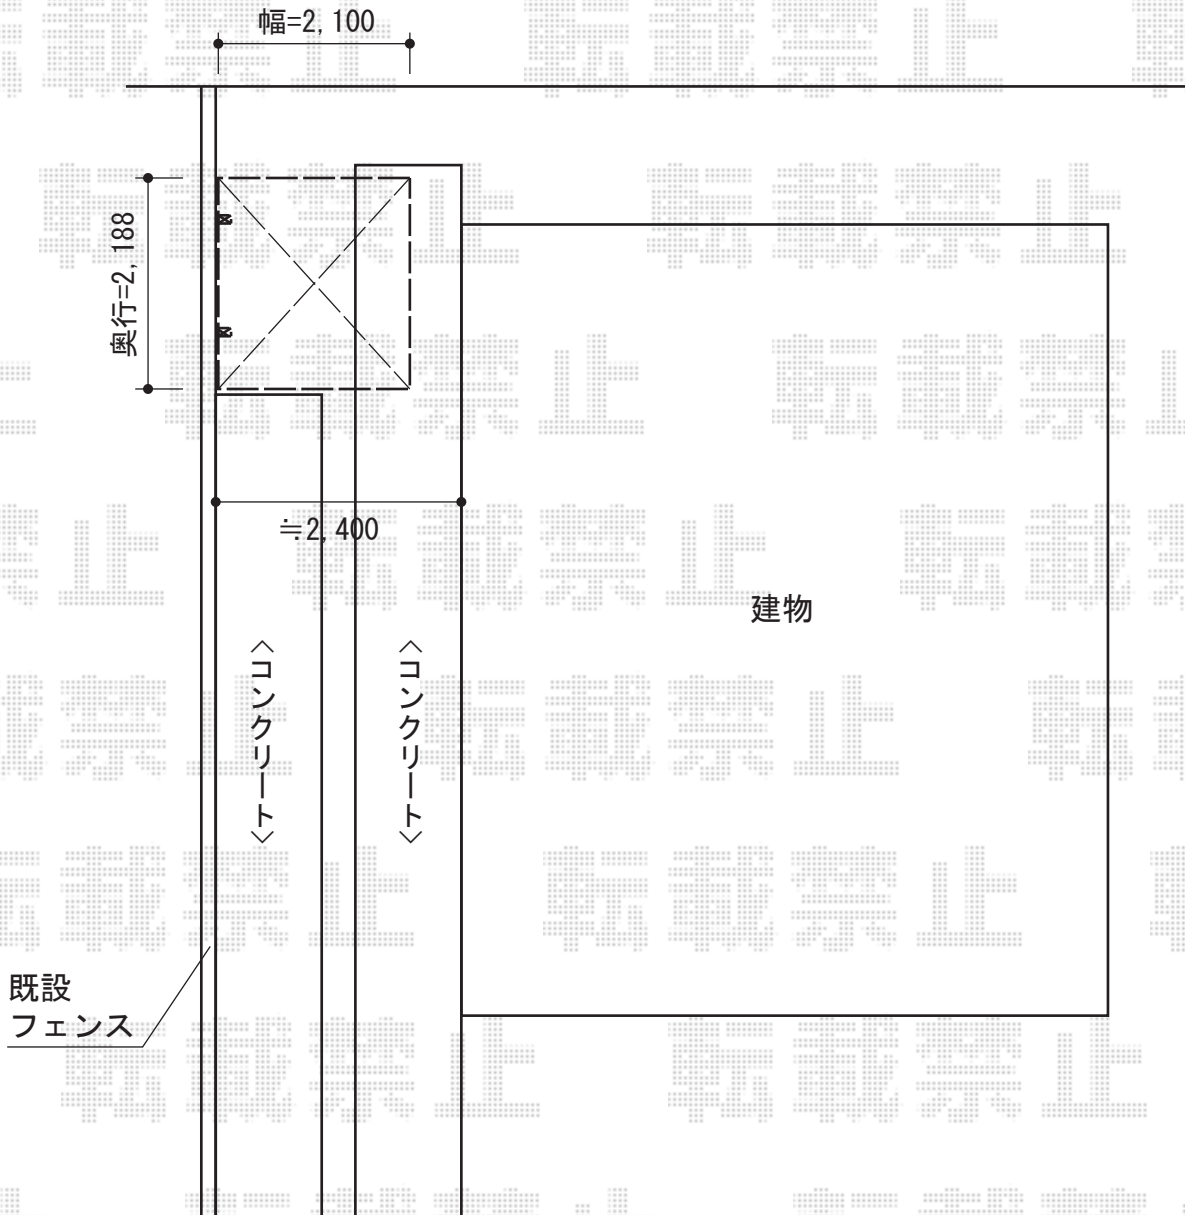

レイナポートミニ 積雪～20cm対応

YKK AP レイナポートミニ 積雪～20cm対応
 幅=2,100mm
 奥行=2,188mm
 色：プラチナステン
 屋根材：熱線遮断ポリカーボネート
 （アースブルーマット調）
 柱仕様：標準柱仕様（有効高 約1,814mm）

現場状況や作図制限により概略図の内容と多少の違いが生じることがございます。
 施工時は、現場優先とさせて頂きたく思いますので、お立会い頂き、
 最終のご指示のほど、何卒、宜しくお願い致します。