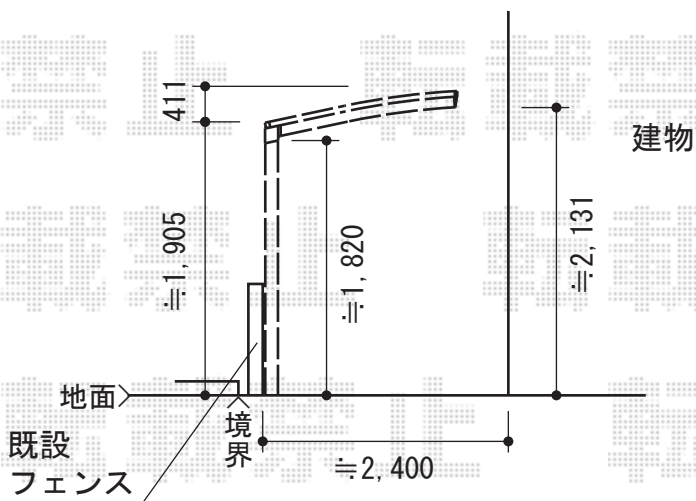

レイナポートミニ 積雪～20cm対応

YKK AP レイナポートミニ 積雪～20cm対応
 幅=2,100mm
 奥行=2,188mm
 色：プラチナステン
 屋根材：熱線遮断ポリカーボネート
 （アースブルーマット調）
 柱仕様：標準柱仕様（有効高 約1,814mm）

現場状況や作図制限により概略図の内容と多少の違いが生じることがございます。
 施工時は、現場優先とさせて頂きたく思いますので、お立会い頂き、
 最終のご指示のほど、何卒、宜しくお願い致します。