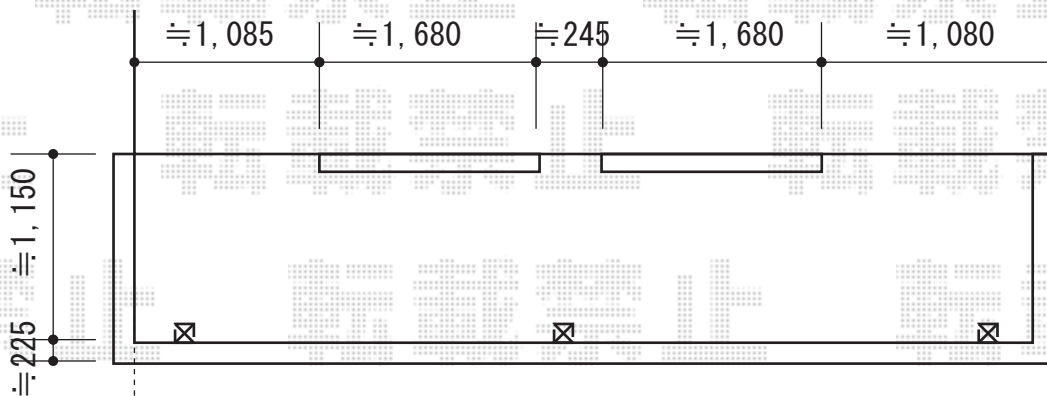

# ヴェクターテラス R型 屋根タイプ 積雪～20cm対応

→ 笠木内側からスタートして設置致します

YKK AP ヴェクターテラス R型 屋根タイプ 積雪～20cm対応  
間口=関東間3.0間 (柱芯々5,260mm 屋根幅5,480mm)  
出幅=1,470mm  
色 : プラチナステン  
屋根材 : ポリカーボネート (トーマイマット)  
柱仕様 : 柱奥行移動タイプ  
オプション : 吊り下げ物干し 標準 3本