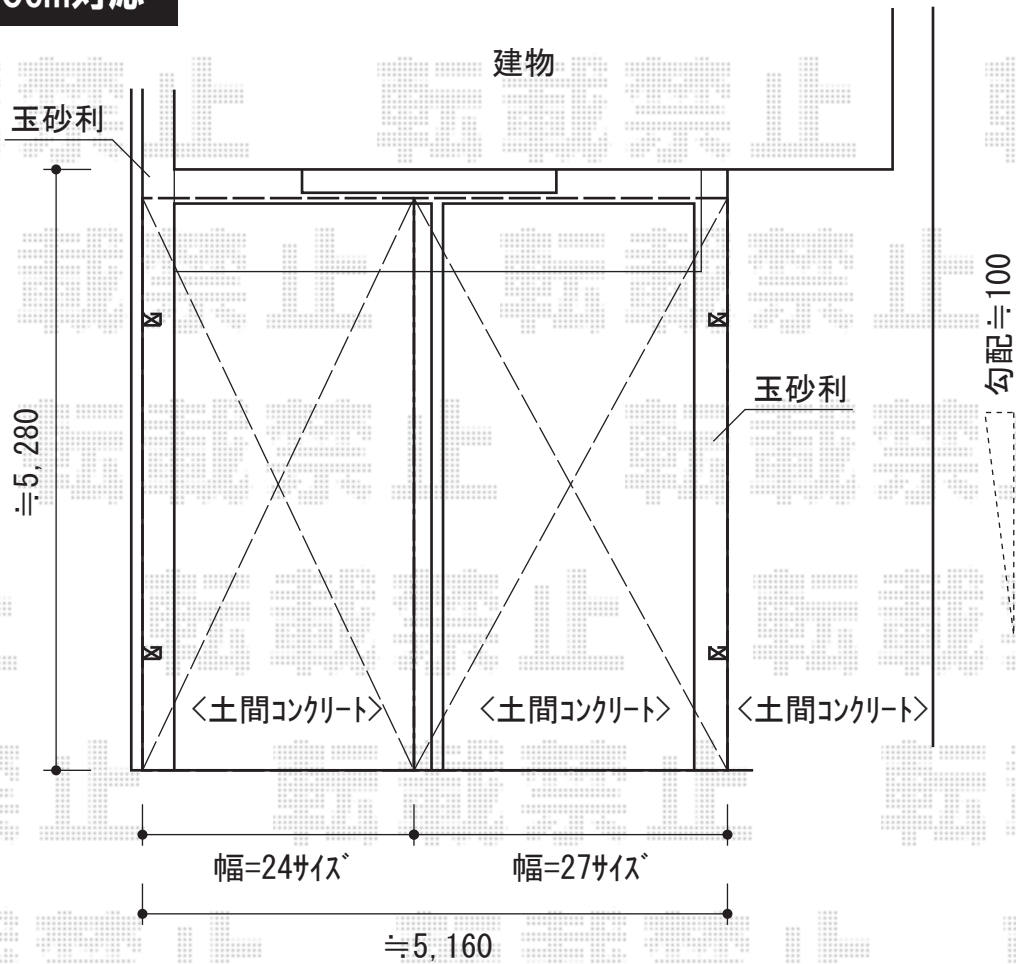

F-1 積雪～20cm対応

三協アルミ F-1 積雪～20cm対応

幅=2,700mm

奥行=5,054mm

色：【仮】アーバングレー

屋根材：ポリカーボネート（ブルースモーク）

柱仕様：H24（有効高 約2,400mm）

現場状況や作図制限により概略図の内容と多少の違いが生じることがございます。
 施工時は、現場優先とさせて頂きたく思いますので、お立会い頂き、
 最終のご指示のほど、何卒、宜しくお願い致します。