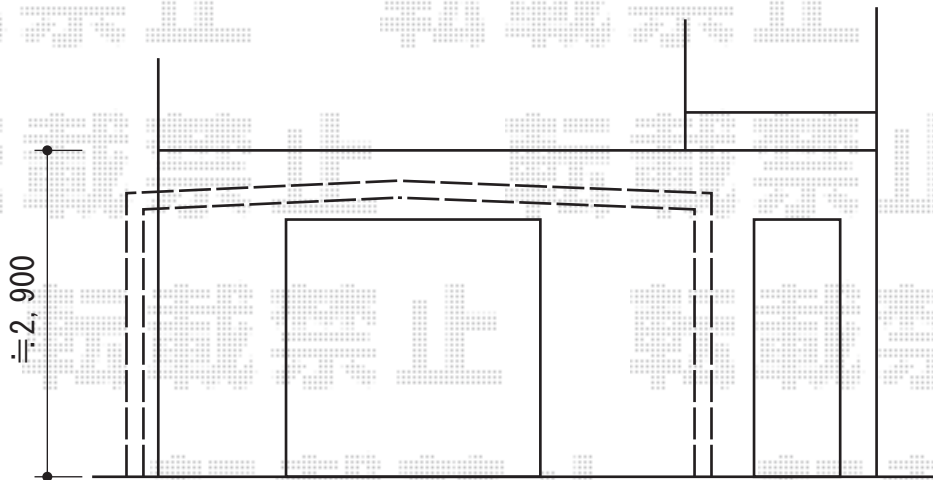

F-1 積雪～20cm対応

三協アルミ F-1 積雪～20cm対応

幅=2,700mm

奥行=5,054mm

色：【仮】アーバングレー

屋根材：ポリカーボネート（ブルースモーク）

柱仕様：H24（有効高 約2,400mm）

現場状況や作図制限により概略図の内容と多少の違いが生じることがございます。
 施工時は、現場優先とさせて頂きたく思いますので、お立会い頂き、
 最終のご指示のほど、何卒、宜しくお願い致します。