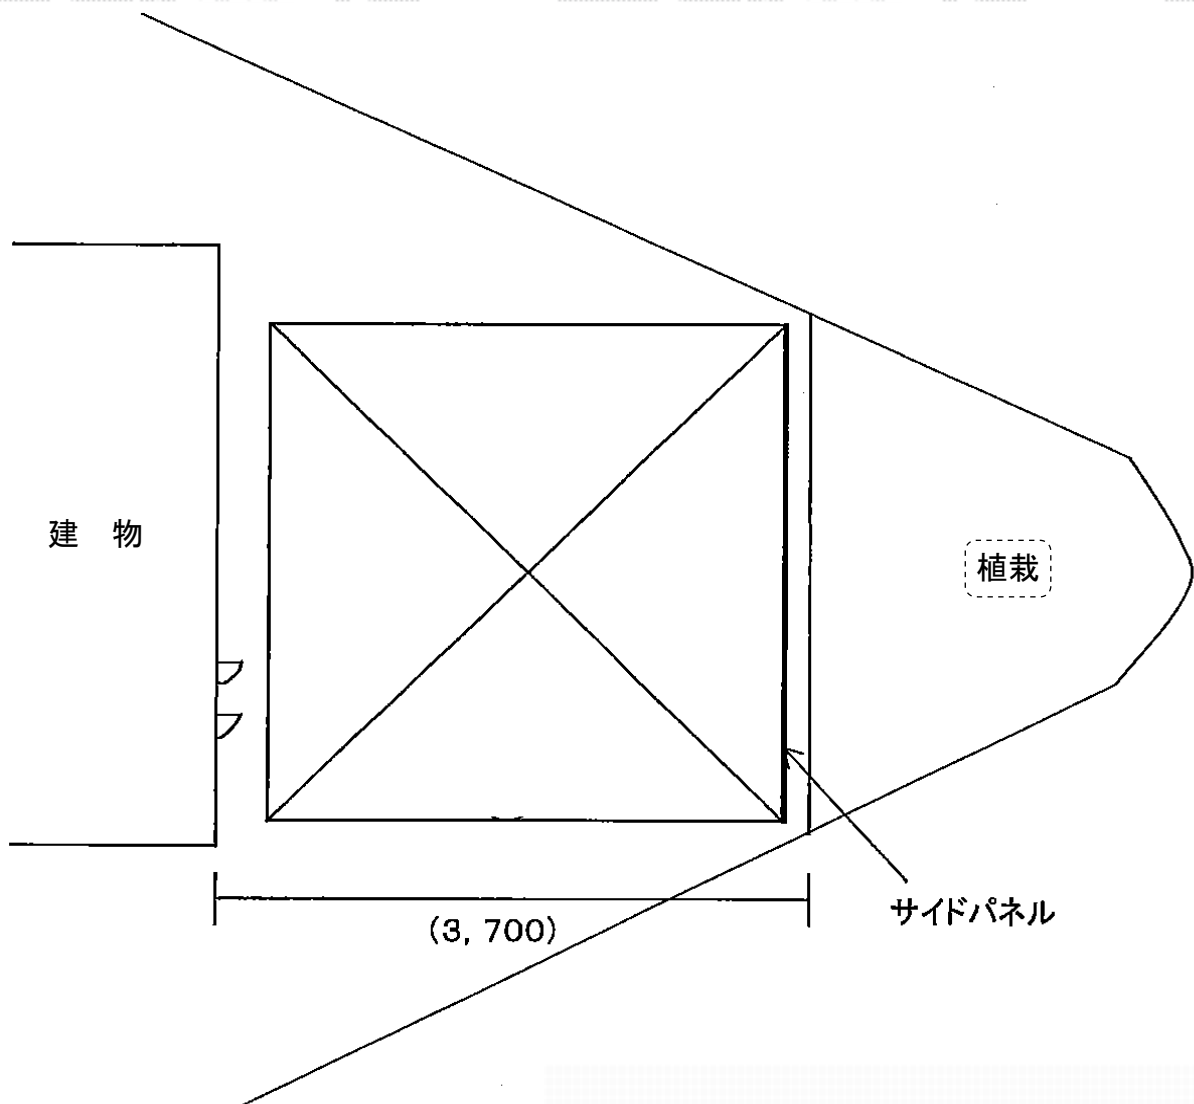

レイナツインポート 積雪～20cm対応

YKK AP レイナツインポート 積雪～20cm対応

幅=3,622mm

奥行=5,400mm

色：プラチナステン

屋根材：熱線遮断ポリカーボネート(トーマイマツト)

柱仕様：ハイルフ柱

オプション：カーポートサイドパネル片面