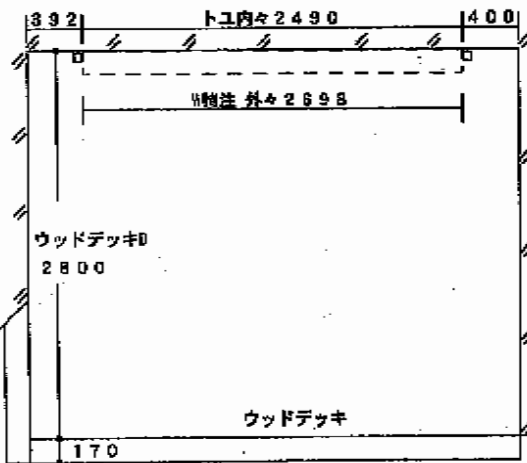

彩鳥S型 レギュラータイプ 手動式 特注

高さはクランクハンドルが  
シャッターに干渉しない位置に  
取付致します。  
当日、お打ち合わせ致します。

シャッターH2300

トステム 彩鳥S型 レギュラータイプ 手動式 特注  
間口=関東間1.5間 (2,730mm)  
出幅=2,000mm  
本体色：シャイングレー  
キャンバス色：アクリル (ブリティッシュグリーン)  
駆動：手動式/外観右駆動  
クランクハンドル：長さ1,500mm