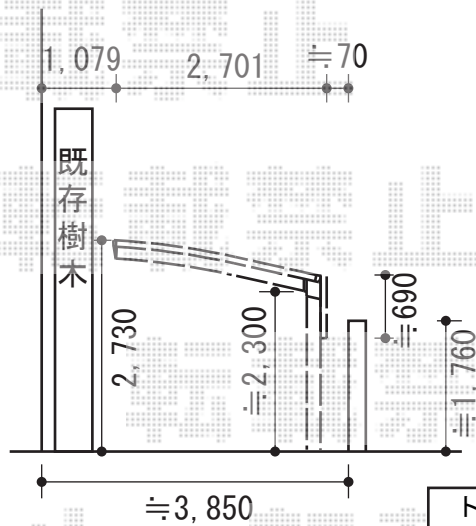

テールポートシグマIII 積雪～30cm対応

施工当日までに  
既存樹木のカットを  
よろしくお願い致します。

トステム テールポートシグマIII 積雪～30cm対応

幅=3,000mm

奥行=5,686mm

色：オータムブラウン

屋根材：熱線吸収アクアポリカーボネート（ライトブルー）

柱仕様：ロング柱23仕様（有効高 約2,300mm）

トステム 着脱式サポート（補助柱）2本入

色：オータムブラウン

数量：1セット

現場状況や作図制限により概略図の内容と多少の違いが生じることがございます。  
施工時は、現場優先とさせて頂きたく思いますので、お立会い頂き、  
最終のご指示のほど、何卒、宜しくお願い致します。

EX-SHOP

HTTP://WWW.EX-SHOP.NET

担当：岡本