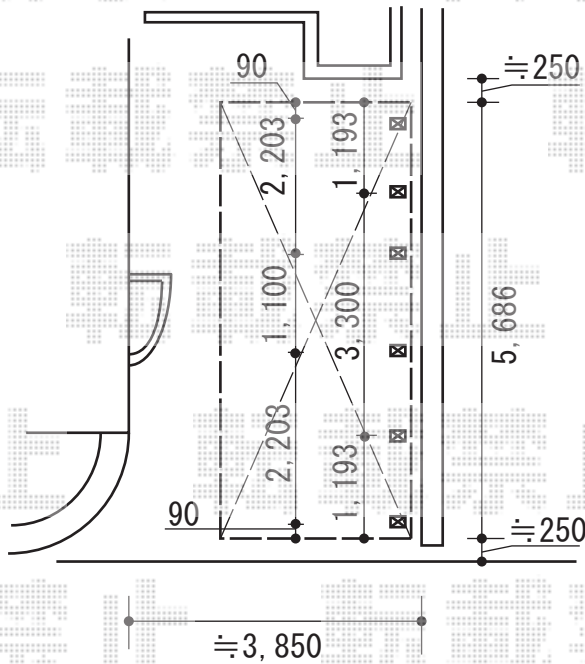

テールポートシグマIII 積雪～30cm対応

施工当日までに  
既存樹木のカットを  
よろしくお願い致します。

トステム テールポートシグマIII 積雪～30cm対応

幅=3,000mm

奥行=5,686mm

色：オータムブラウン

屋根材：熱線吸収アクアポリカーボネート（ライトブルー）

柱仕様：ロング柱23仕様（有効高 約2,300mm）

トステム 着脱式サポート（補助柱）2本入

色：オータムブラウン

数量：1セット

現場状況や作図制限により概略図の内容と多少の違いが生じることがございます。  
施工時は、現場優先とさせて頂きたく思いますので、お立会い頂き、  
最終のご指示のほど、何卒、宜しくお願い致します。

EX-SHOP

HTTP://WWW.EX-SHOP.NET

担当：岡本