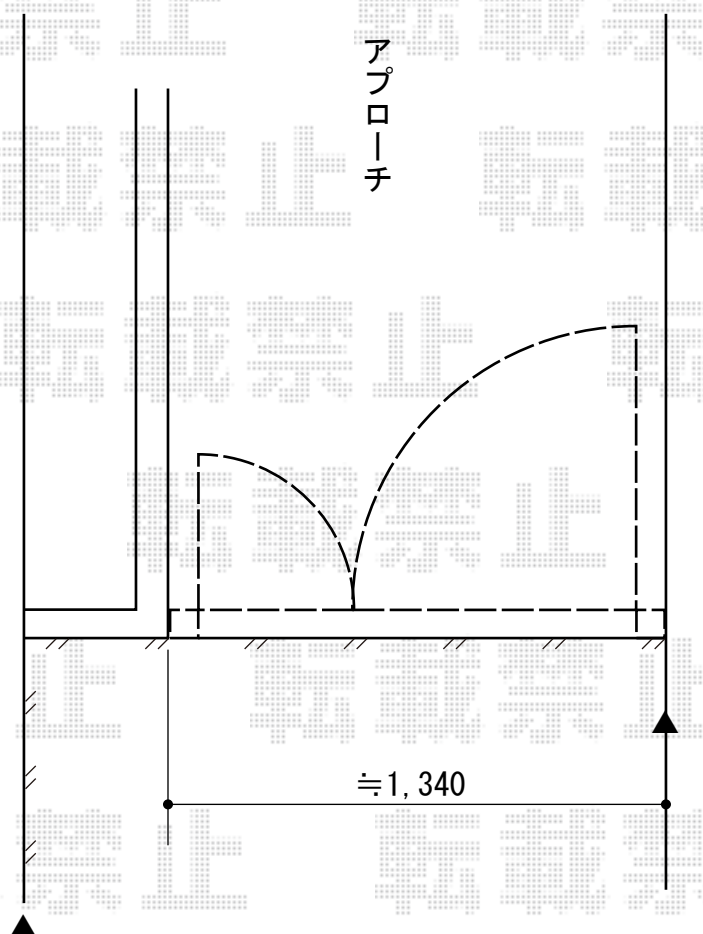

フェスタD型門扉 両開き親子 柱使用

TOEX フェスタD型門扉 両開き親子 柱使用
扉1枚 (W×H) = (700・400×1,200mm)
色：アイボリーホワイト
錠：鋳物アームA錠
開き：内開き

現場状況や作図制限により概略図の内容と多少の違いが生じることがございます。
施工時は、現場優先とさせて頂きたく思いますので、お立会い頂き、
最終のご指示のほど、何卒、宜しくお願い致します。

EX-SHOP
HTTP://WWW.EX-SHOP.NET