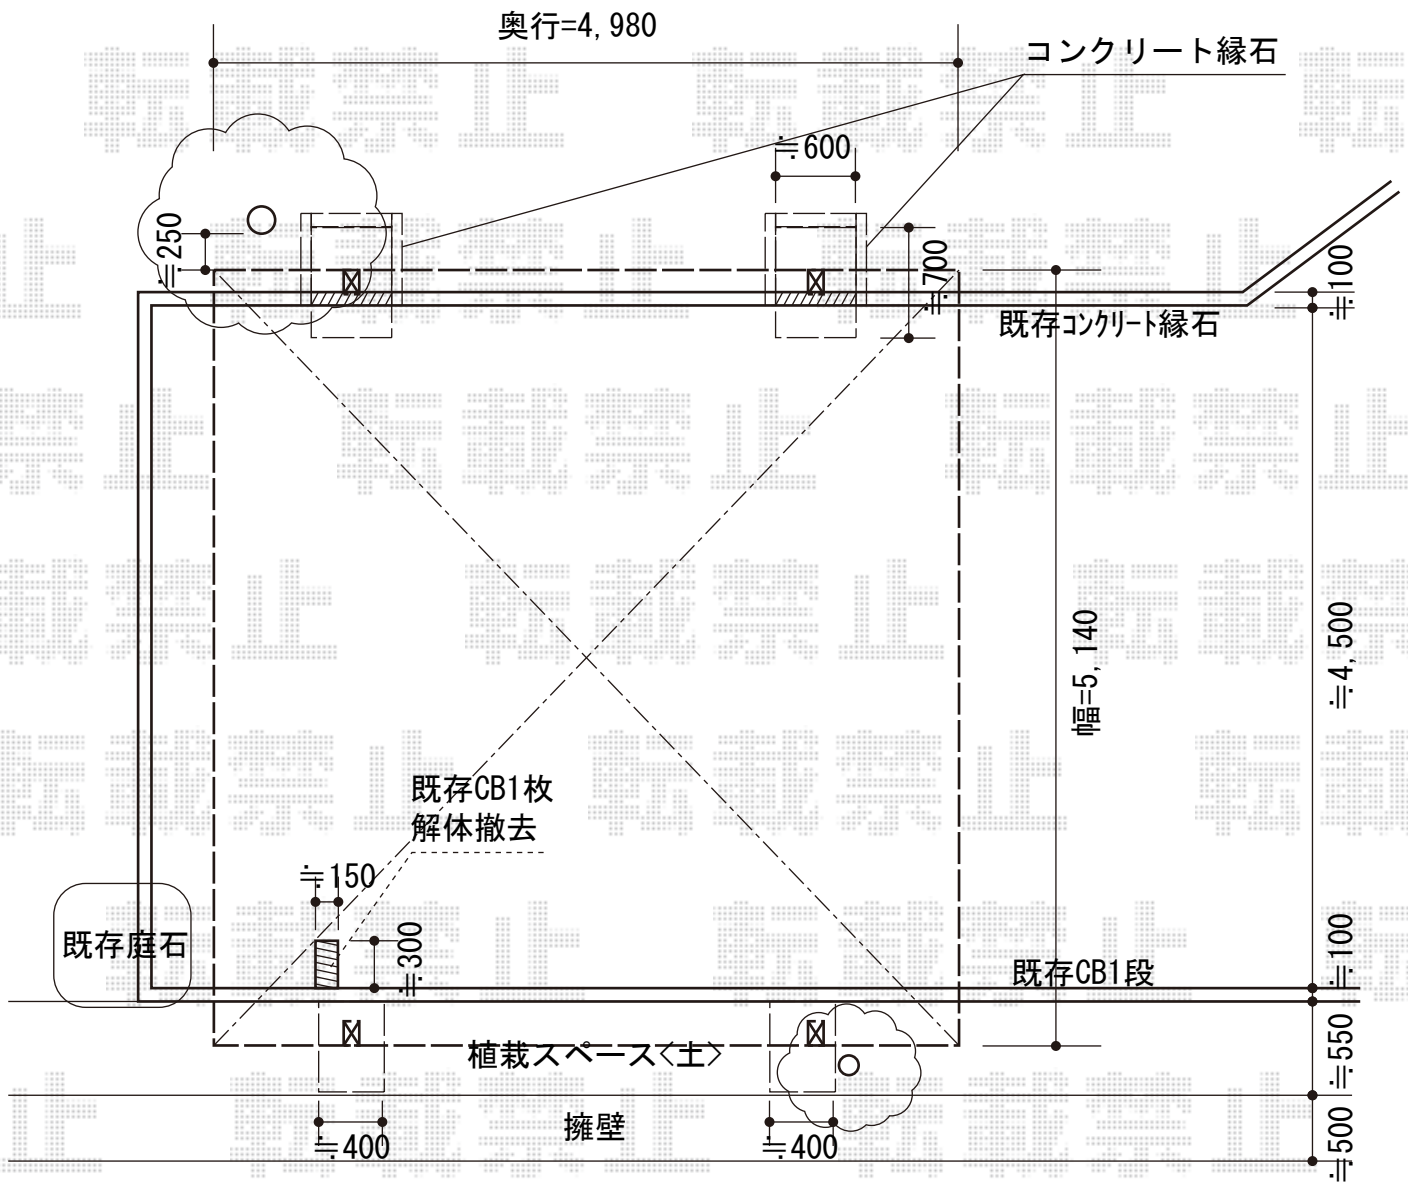

カーブポートシグマIII ワイド 積雪～20cm対応

トステム カーブポートシグマIII ワイド 積雪～20cm対応
 幅=5,140mm
 奥行=4,980mm
 色：シャイングレー
 屋根材：ポリカーボネート（ブルースモーク）
 柱仕様：ロング柱23仕様（有効高 約2,300mm）

現場状況や作図制限により概略図の内容と多少の違いが生じることがございます。
 施工時は、現場優先とさせて頂きたく思いますので、お会い頂き、
 最終のご指示のほど、何卒、宜しくお願い致します。