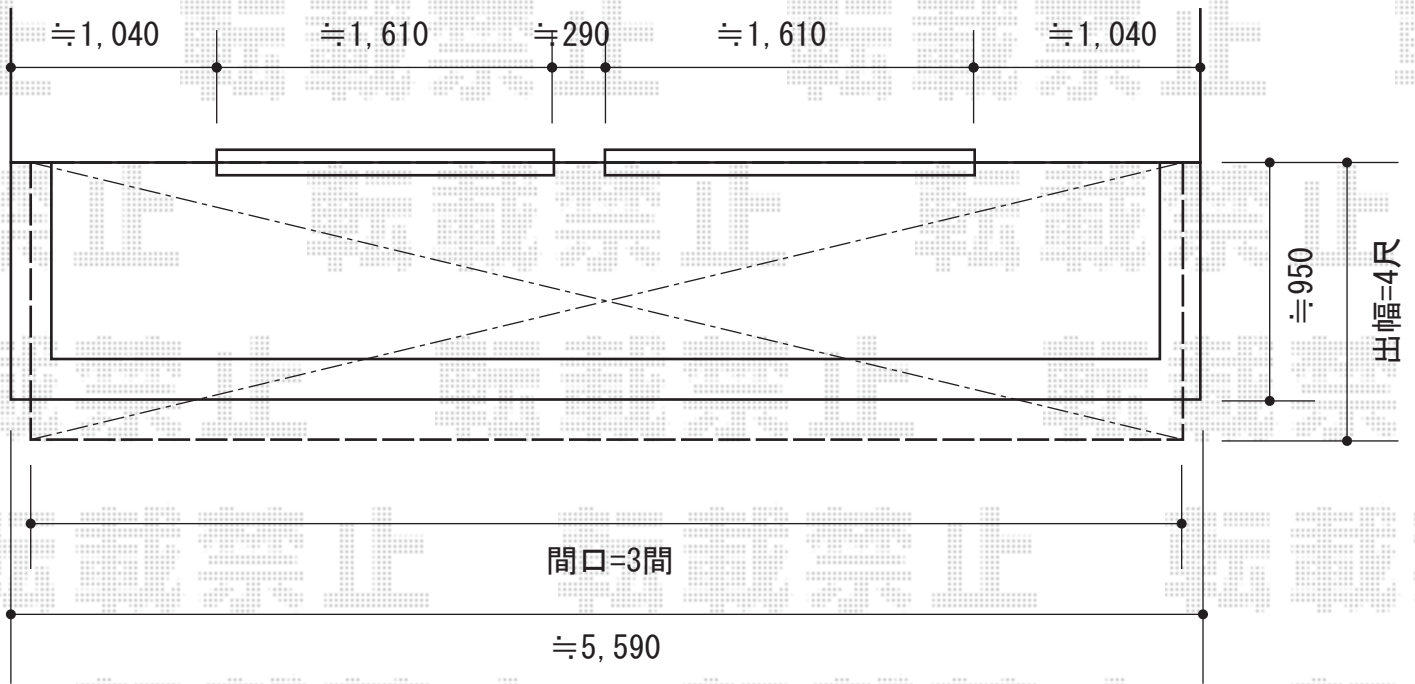

プレシオステラス R型 屋根タイプ 連棟 積雪~20cm対応

Value Select プレシオステラス R型 屋根タイプ 連棟 積雪~20cm対応
間口=3.0間 (5,490mm)
出幅=3尺 (870mm)
色：グレースブラウン
屋根材：ポリカーボネート (ガラスマット)
柱仕様：柱奥行移動タイプ (柱3本)

現場状況や作図制限により概略図の内容と多少の違いが生じることがございます。
施工時は、現場優先とさせて頂きたく思いますので、お立会い頂き、
最終のご指示のほど、何卒、宜しくお願い致します。