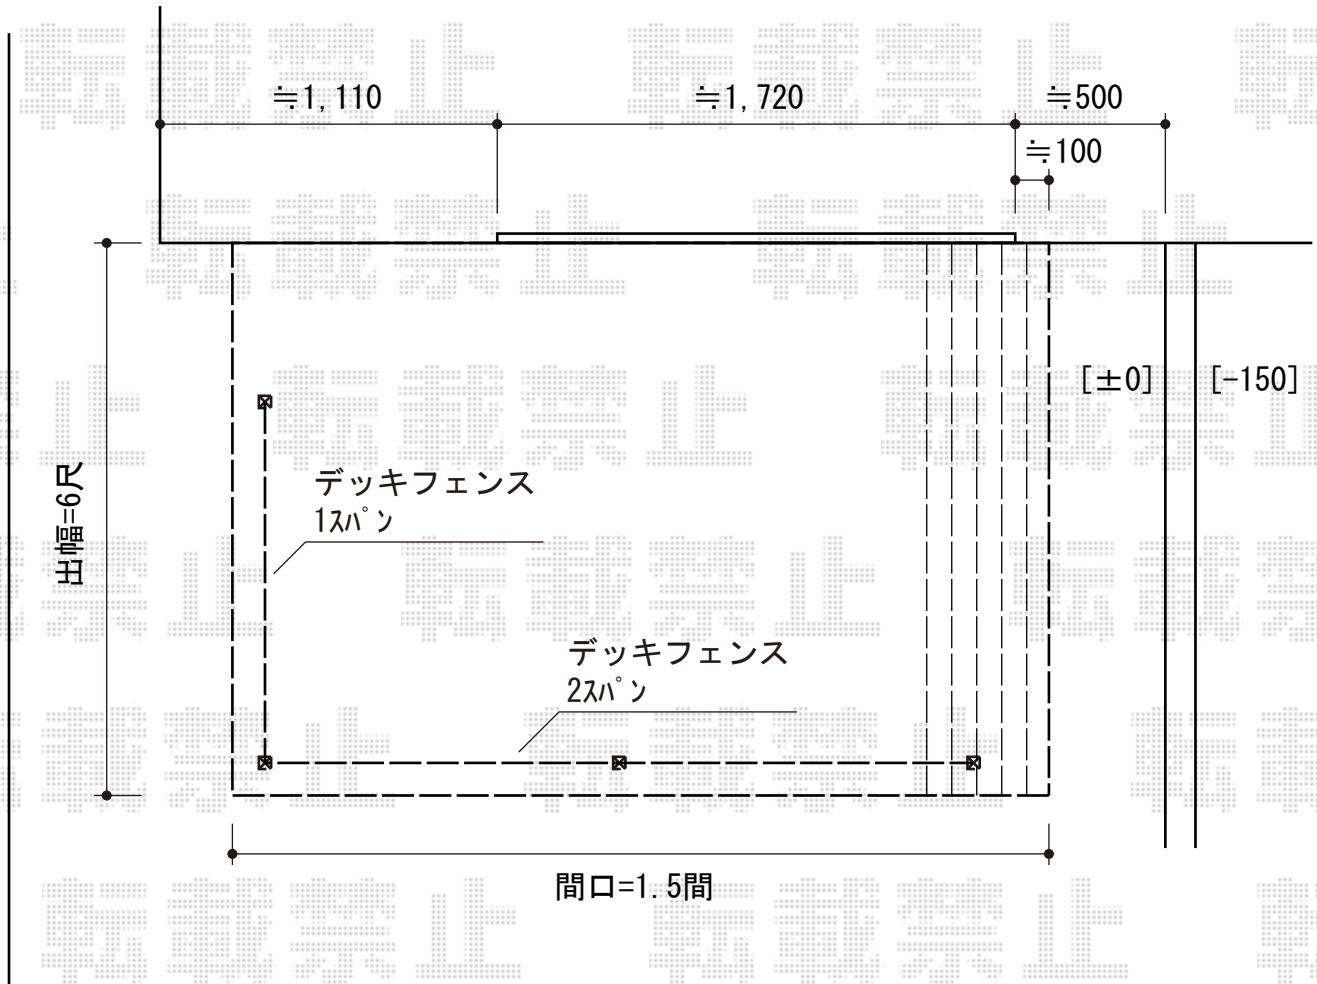

リコステージII 単体

トステム リコステージII 単体

間口=1.5間 (2,720mm)

出幅=6尺 (1,813mm)

色：ライトベージュ

床板：標準(溝なし)/縦貼り

幕板：幕板B (薄)

束柱：束柱B (400~550mm)

トステム デッキフェンス

本体1枚 (W×H) = (1,200×800mm) × 3

主柱：T-8×4

パネル仕様：フラットラチスパネル (粗目)

柱・笠木色：ライトベージュ

オプション：笠木コーナーキャップ

現場状況や作図制限により概略図の内容と多少の違いが生じることがございます。
施工時は、現場優先とさせていただきますので、お立会い頂き、
最終のご指示のほど、何卒、宜しくお願い致します。

EX-SHOP
HTTP://WWW.EX-SHOP.NET