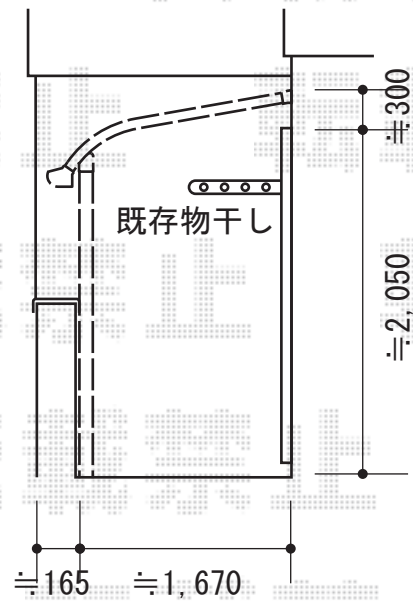

プレシオステラス R型 屋根タイプ 積雪~20cm対応

Value Select プレシオステラス R型 屋根タイプ 積雪~20cm対応
 間口=関東間1.5間 (柱芯々2,575mm 屋根幅2,760mm)
 出幅=6尺 (1,770mm)
 色 : ノーブルステン
 屋根材 : ポリカーボネート (スカイブルー)
 柱仕様 : 柱奥行移動タイプ

現場状況や作図制限により概略図の内容と多少の違いが生じることがございます。
 施工時は、現場優先とさせて頂きたく思いますので、お立会い頂き、
 最終のご指示のほど、何卒、宜しくお願い致します。