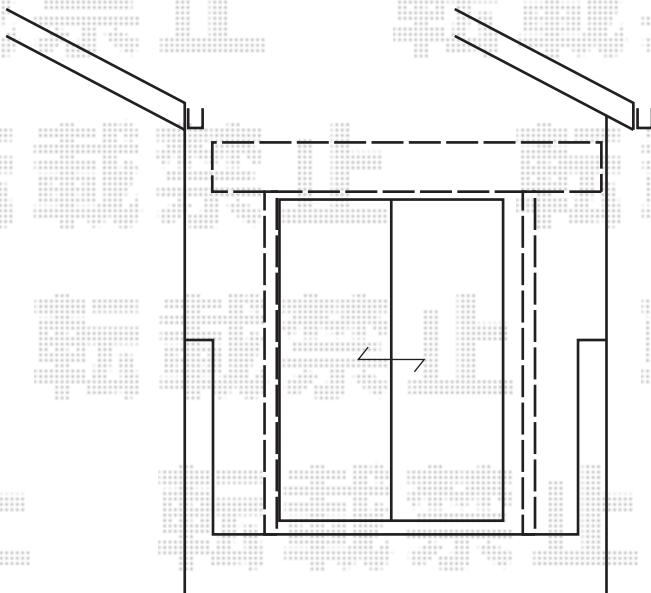

プレシオステラス R型 屋根タイプ 積雪~20cm対応

Value Select プレシオステラス R型 屋根タイプ 積雪~20cm対応
 間口=関東間1.5間 (柱芯々2,575mm 屋根幅2,760mm)
 出幅=6尺 (1,770mm)
 色 : ノーブルステン
 屋根材 : ポリカーボネート (スカイブルー)
 柱仕様 : 柱奥行移動タイプ

現場状況や作図制限により概略図の内容と多少の違いが生じることがございます。
 施工時は、現場優先とさせて頂きたく思いますので、お立会い頂き、
 最終のご指示のほど、何卒、宜しくお願い致します。