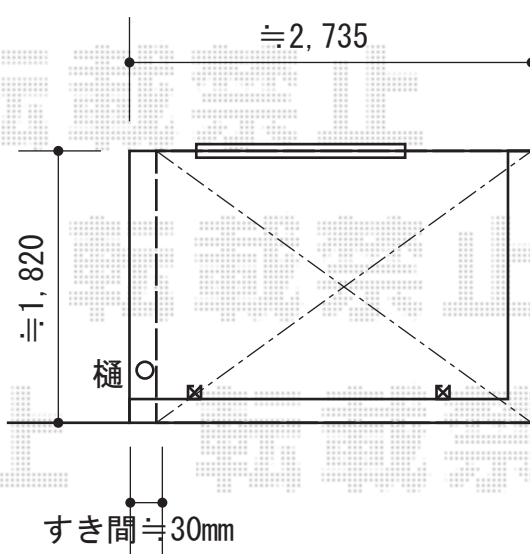

プレシオステラス R型 屋根タイプ 積雪~20cm対応

Value Select プレシオステラス R型 屋根タイプ 積雪~20cm対応
 間口=関東間1.5間 (柱芯々2,575mm 屋根幅2,760mm)
 出幅=6尺 (1,770mm)
 色 : ノーブルステン
 屋根材 : ポリカーボネート (スカイブルー)
 柱仕様 : 柱奥行移動タイプ

現場状況や作図制限により概略図の内容と多少の違いが生じることがございます。
 施工時は、現場優先とさせて頂きたく思いますので、お立会い頂き、
 最終のご指示のほど、何卒、宜しくお願い致します。