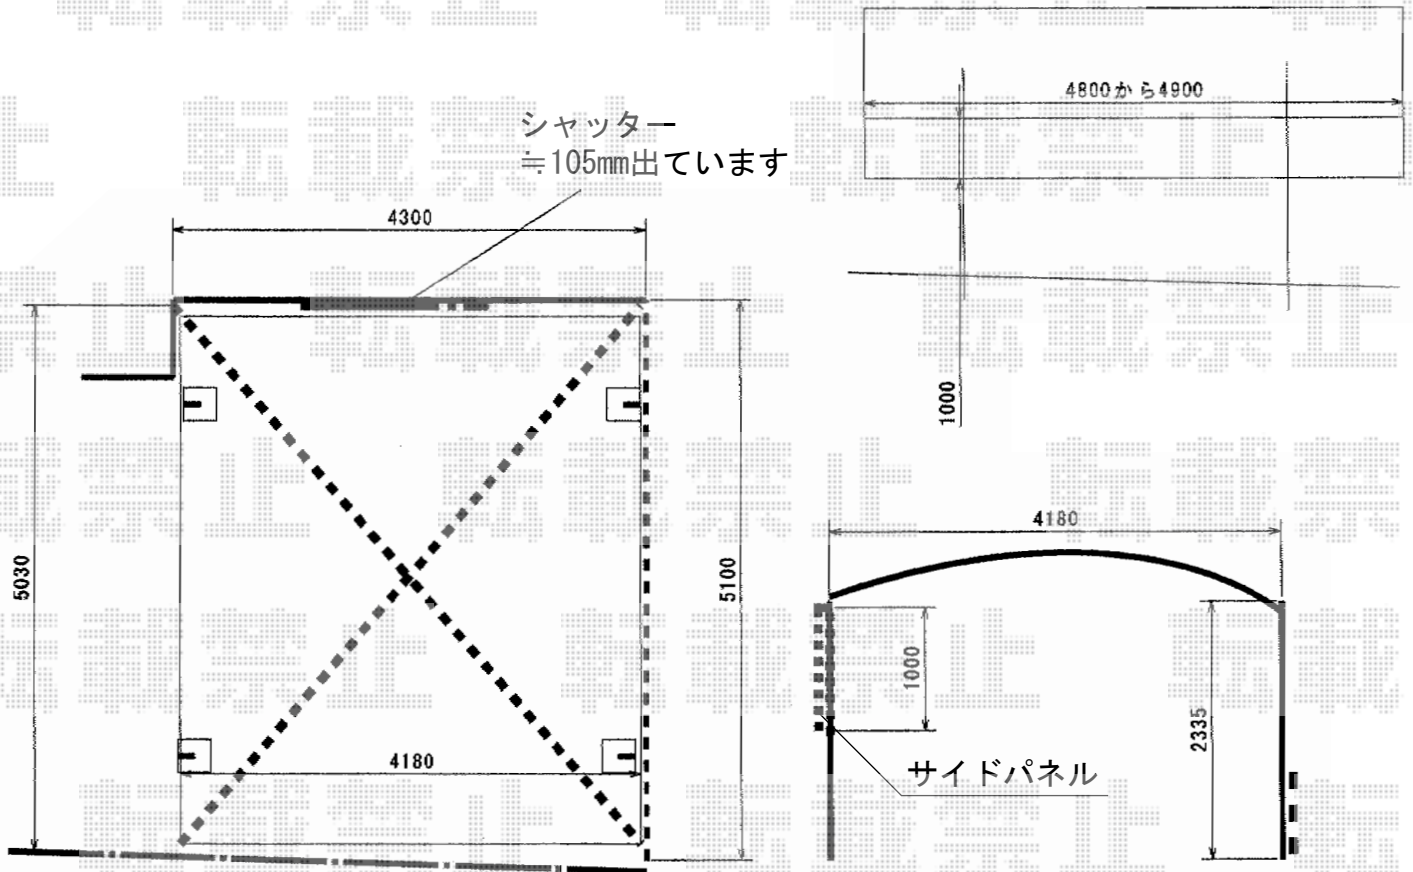

レイナツインポート 積雪～20cm対応

YKK AP レйнаツインポート 積雪～20cm対応

幅=4,185mm

奥行=5,052mm

色:プラチナステン

屋根材:熱線遮断ポリカーボネート(アースブルーマット調)

柱仕様:ハイルーフ柱仕様(有効高 約2,355mm)

YKK AP レйнаツインポート サイドパネル 51-10H

奥行サイズ:長さ51用

高さ=1,036mm

色:プラチナステン

パネル材:熱線遮断ポリカーボネート(アースブルーマット調)

柱仕様:間柱1本/ハイルーフ柱仕様

現場状況や作図制限により概略図の内容と多少の違いが生じることがございます。
施工時は、現場優先とさせて頂きたく思いますので、お立会い頂き、
最終のご指示のほど、何卒、宜しくお願い致します。

EX-SHOP
HTTP://WWW.EX-SHOP.NET