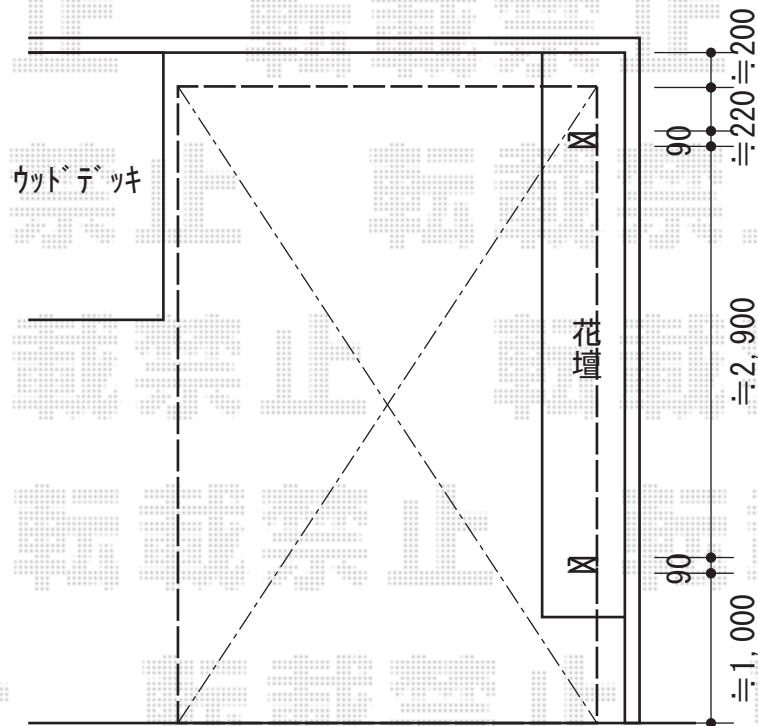

レイナポート 積雪～20cm対応

YKK AP レイナポート 積雪～20cm対応

幅=2,700mm

奥行=5,052mm

色：プラチナステン

屋根材：熱線遮断ポリカーボネート（アースブルーマット調）

柱仕様：ハイルーフ柱仕様（有効高 約2,355mm）

現場状況や作図制限により概略図の内容と多少の違いが生じることがございます。
施工時は、現場優先とさせて頂きたく思いますので、お立会い頂き、
最終のご指示のほど、何卒、宜しくお願い致します。