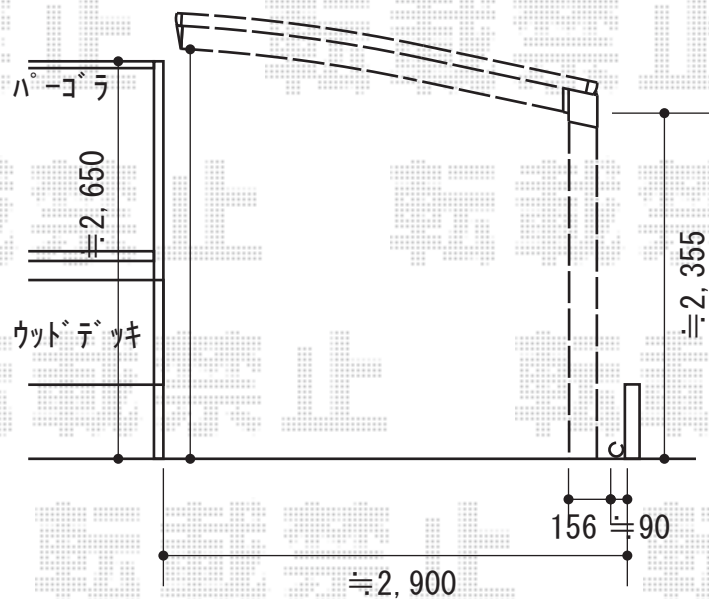

レイナポート 積雪～20cm対応

YKK AP レイナポート 積雪～20cm対応

幅=2,700mm

奥行=5,052mm

色：プラチナステン

屋根材：熱線遮断ポリカーボネート（アースブルーマット調）

柱仕様：ハイルーフ柱仕様（有効高 約2,355mm）

現場状況や作図制限により概略図の内容と多少の違いが生じることがございます。
施工時は、現場優先とさせて頂きたく思いますので、お立会い頂き、
最終のご指示のほど、何卒、宜しくお願い致します。