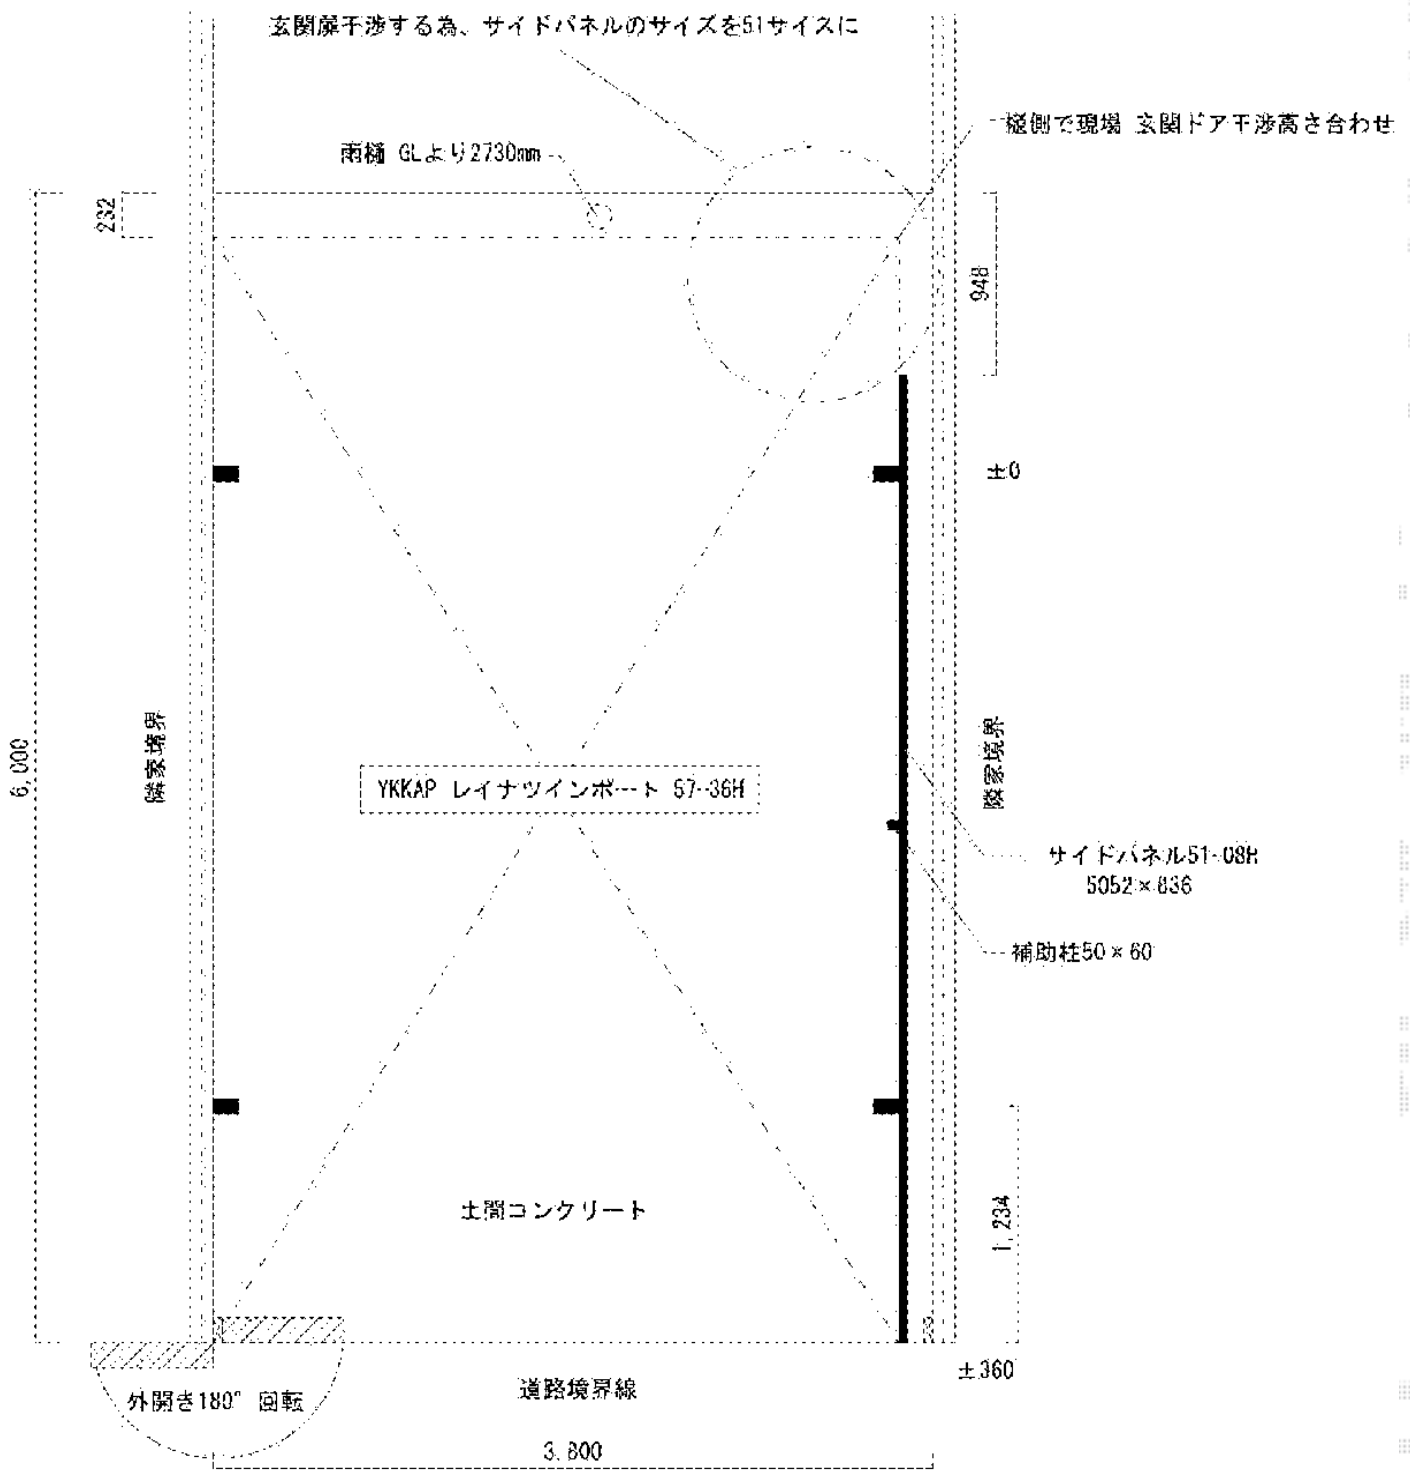

# カーポート・カーゲート

YKK AP レイナツインポート 積雪～20cm対応  
 幅=3,622mm  
 奥行=5,768mm  
 色：プラチナステン  
 屋根材：熱線遮断ポリカーボネート(トーマイマット)  
 柱仕様：ハイルーフ柱仕様(有効高 約2,350mm)

YKK AP サイドパネル 1段51-08H  
 サイズ：W5,052mm×H836mm  
 色：プラチナステン  
 パネル材：熱線遮断ポリカーボネート(トーマイマット)

TOEX アルシャインMW型Aタイプ ノンレール 片開き  
 開口幅=3,792mm  
 全幅=3,908mm  
 たたみ幅=643mm  
 高さ=1,250mm  
 色：ナチュラルシルバーF  
 キャスター数：3箇所  
 落棒数：3本

現場状況や作図制限により概略図の内容と多少の違いが生じることがございます。  
 施工時は、現場優先とさせて頂きたく思いますので、お立会い頂き、  
 最終のご指示のほど、何卒、宜しくお願い致します。