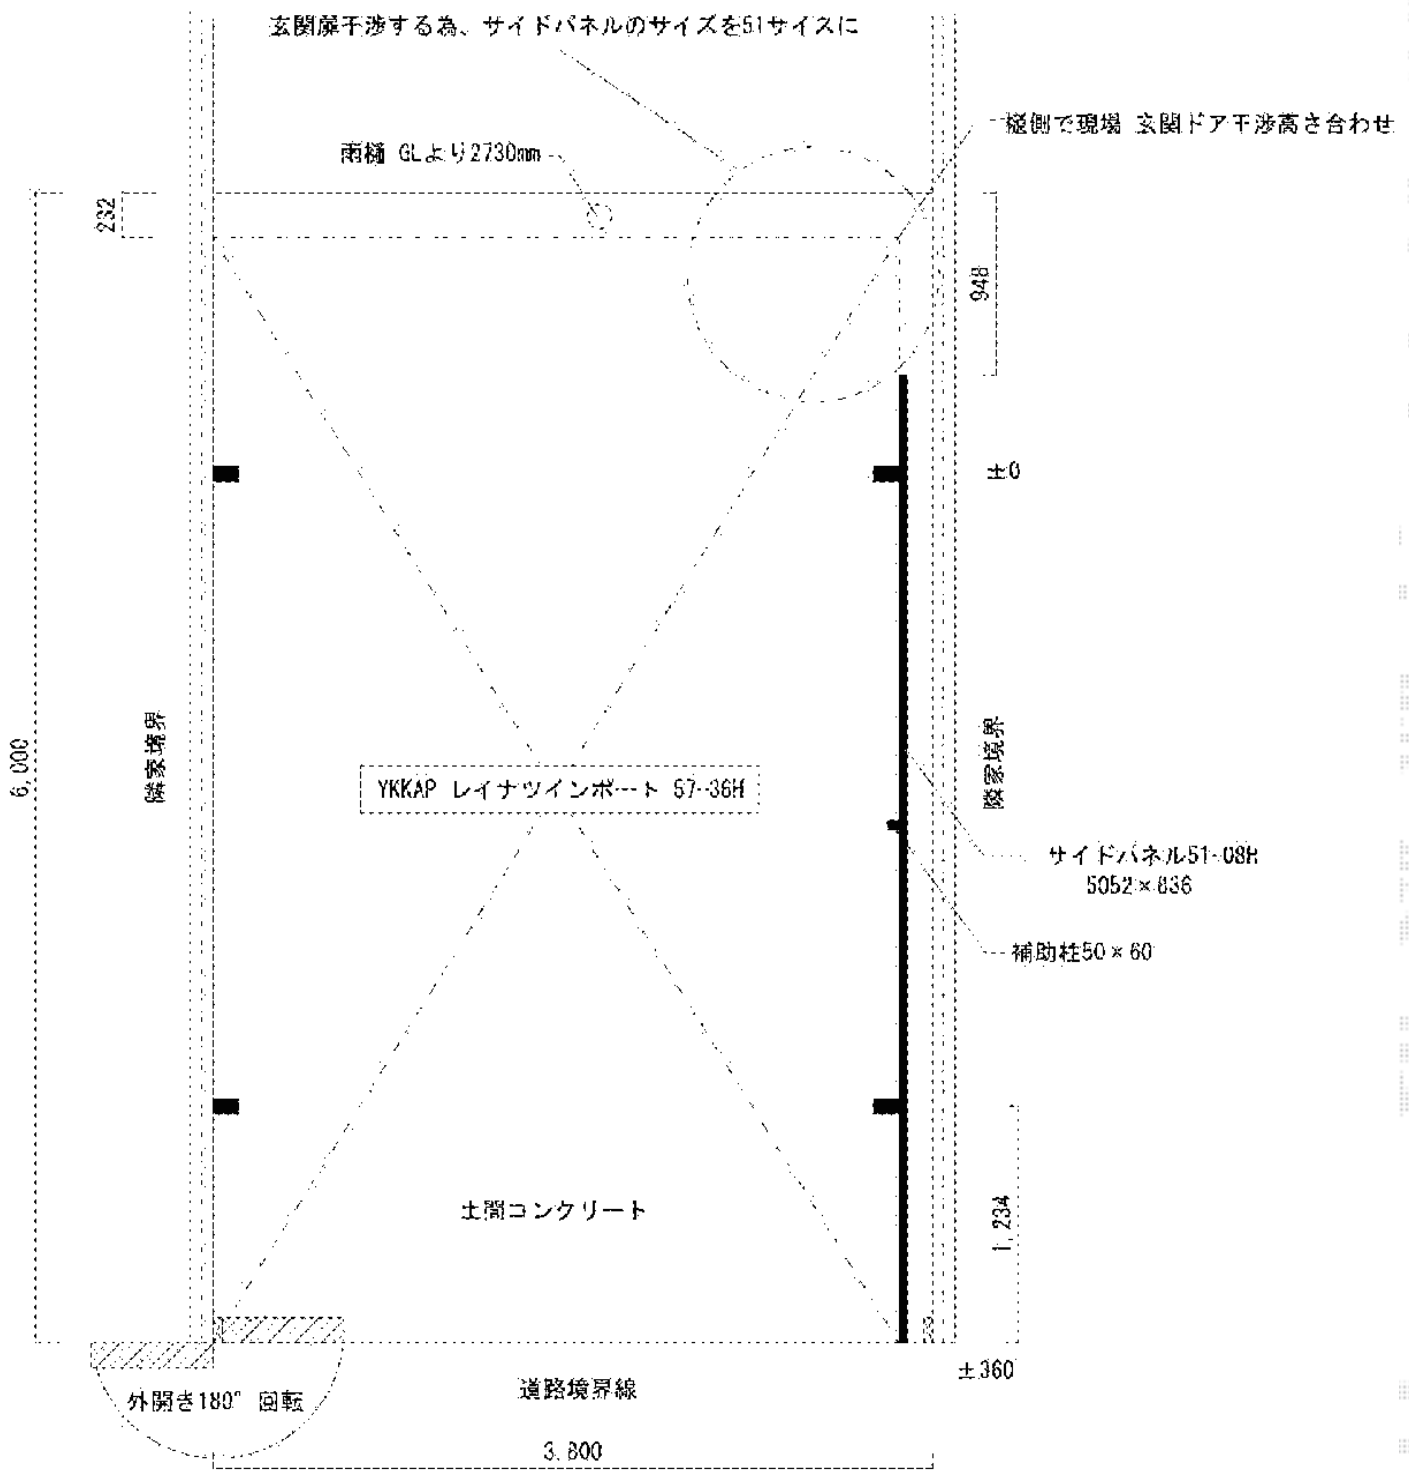

カーポート・カーゲート

YKK AP レイナツインポート 積雪～20cm対応
 幅=3,622mm
 奥行=5,768mm
 色：プラチナステン
 屋根材：熱線遮断ポリカーボネート(トーマイマット)
 柱仕様：ハイルーフ柱仕様(有効高 約2,350mm)

YKK AP サイドパネル 1段51-08H
 サイズ：W5,052mm×H836mm
 色：プラチナステン
 パネル材：熱線遮断ポリカーボネート(トーマイマット)

TOEX アルシャインMW型Aタイプ ノンレール 片開き
 開口幅=3,792mm
 全幅=3,908mm
 たたみ幅=643mm
 高さ=1,250mm
 色：ナチュラルシルバーF
 キャスター数：3箇所
 落棒数：3本

現場状況や作図制限により概略図の内容と多少の違いが生じることがございます。
 施工時は、現場優先とさせて頂きたく思いますので、お立会い頂き、
 最終のご指示のほど、何卒、宜しくお願い致します。