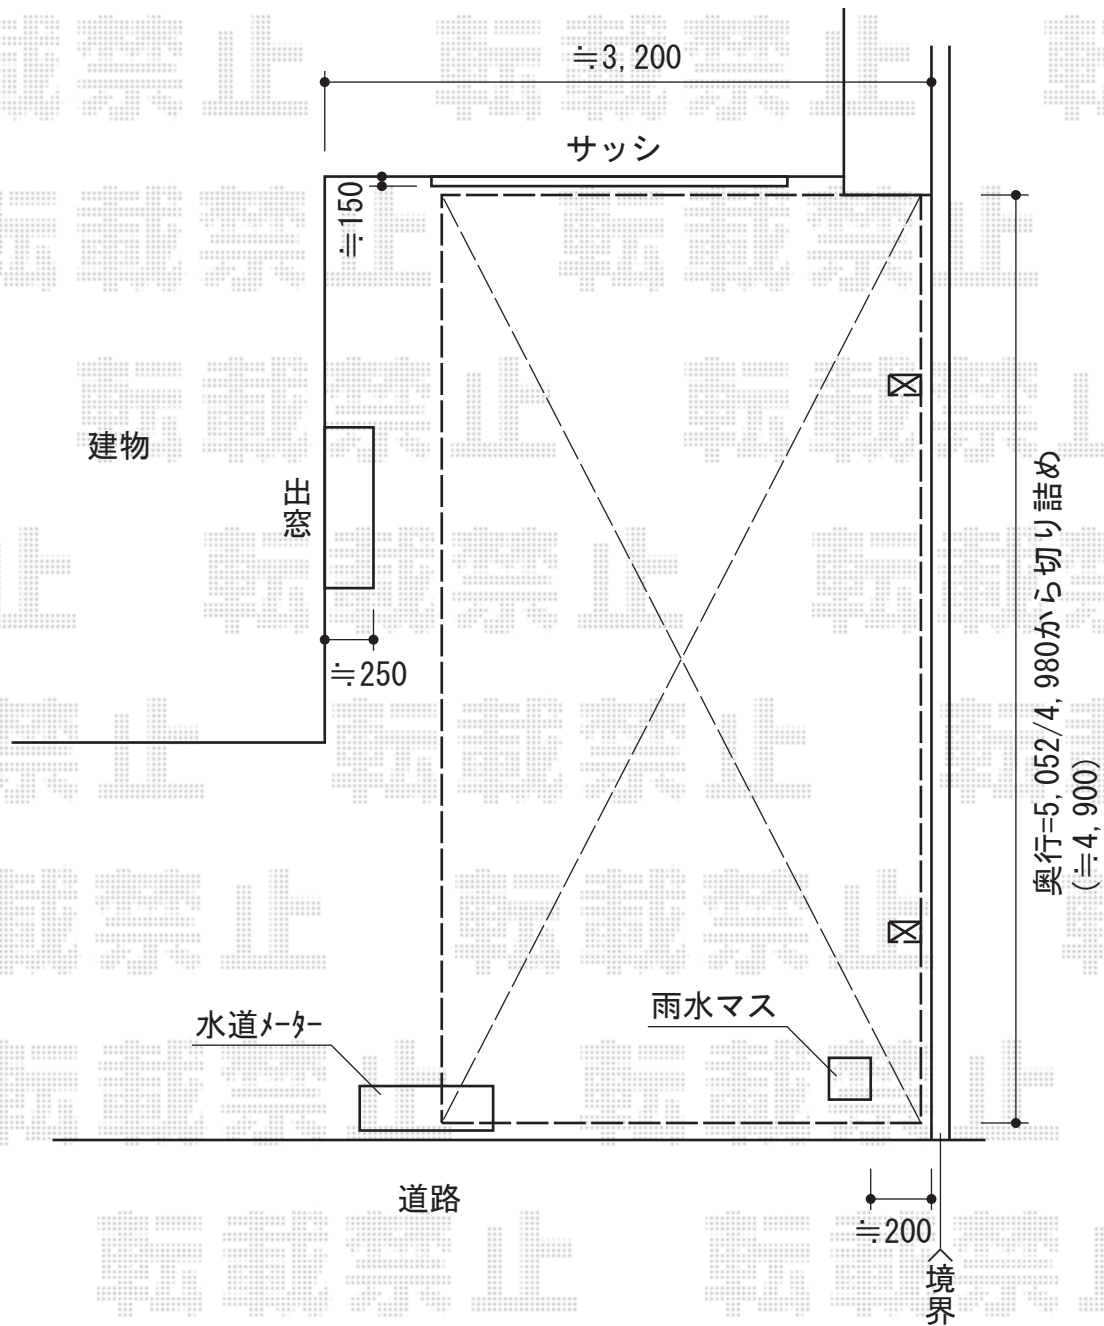

# カーブポートシグマIII 積雪～30cm対応

トステム カーブポートシグマIII 積雪～30cm対応  
幅=2,701mm  
奥行=4,980mm  
色：ブラック  
屋根材：熱線吸収アクアポリカーボネート（ライトブルー）  
柱仕様：ロング柱23

現場状況や作図制限により概略図の内容と多少の違いが生じることがございます。  
施工時は、現場優先とさせていただきますので、お立会い頂き、  
最終のご指示のほど、何卒、宜しくお願い致します。