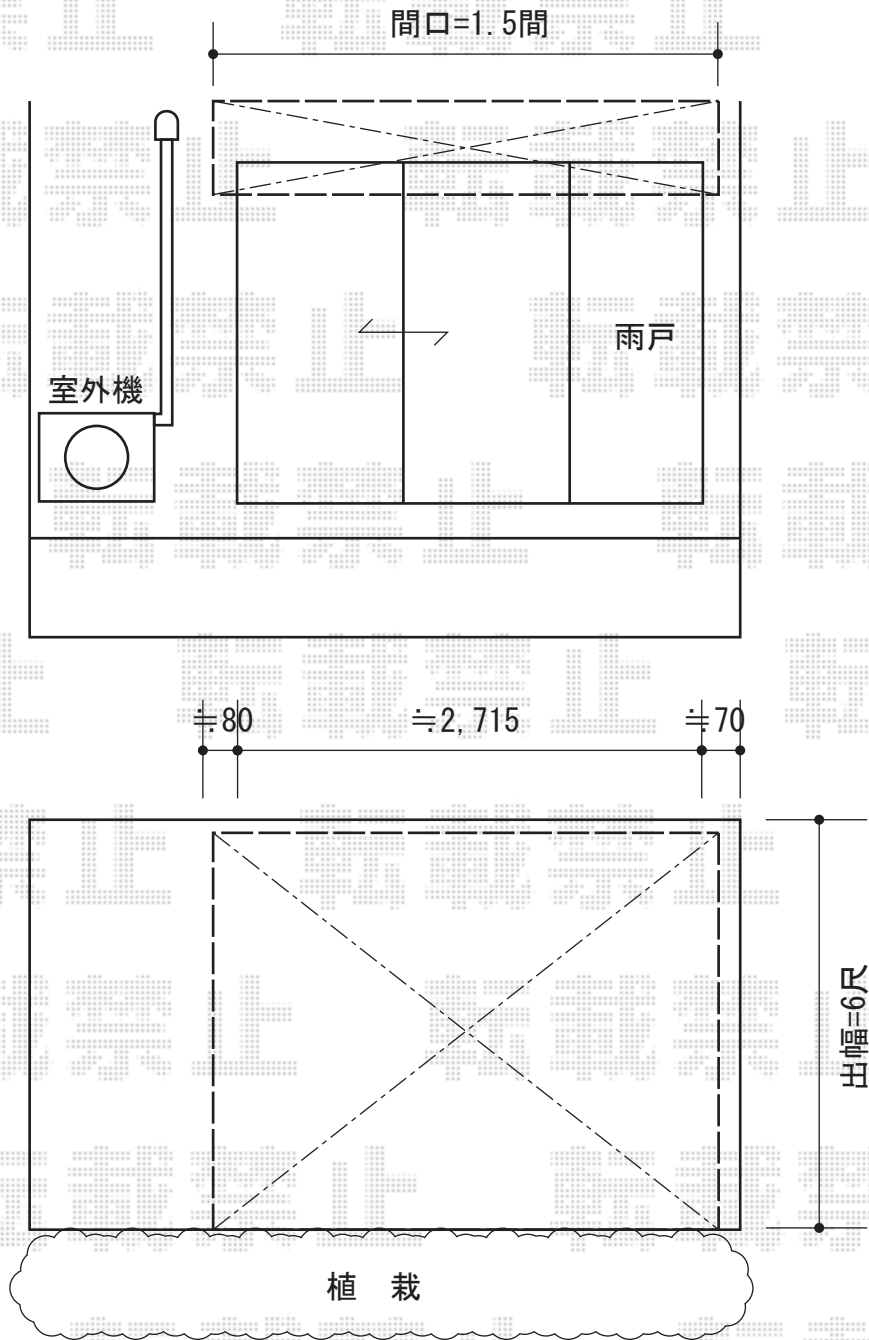

プレシオステラス R型 テラスタイプ 単体 積雪～20cm対応

Value Select プレシオステラス R型 テラスタイプ 単体 積雪～20cm対応  
間口=関東間1.5間 (柱芯々2,575mm 屋根幅2,760mm)  
出幅=6尺 (1,770mm)  
色: チャコールブラック  
屋根材: 熱線遮断ポリカーボネート (スカイブルーマット調)  
柱仕様: 柱位置固定タイプ (柱2本)  
施工方法: 上止め仕様