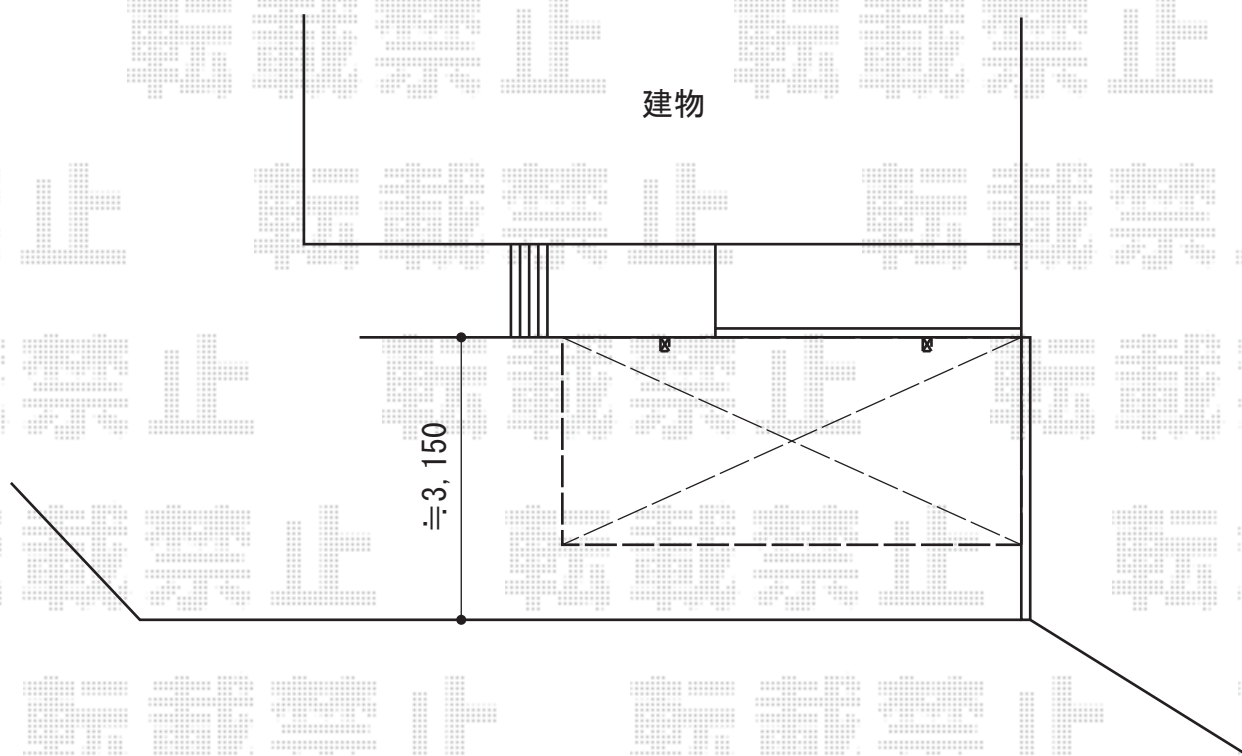

レイナポート 積雪～20cm対応

YKK AP レイナポート 積雪～20cm対応
幅=2,400mm
奥行=5,052mm
色：プラチナステン
屋根材：ポリカーボネート（トーマイマット）
柱仕様：ハイルーフ柱仕様（有効高 約2,355mm）

現場状況や作図制限により概略図の内容と多少の違いが生じることがございます。
施工時は、現場優先とさせて頂きたく思いますので、お立会い頂き、
最終のご指示のほど、何卒、宜しくお願い致します。