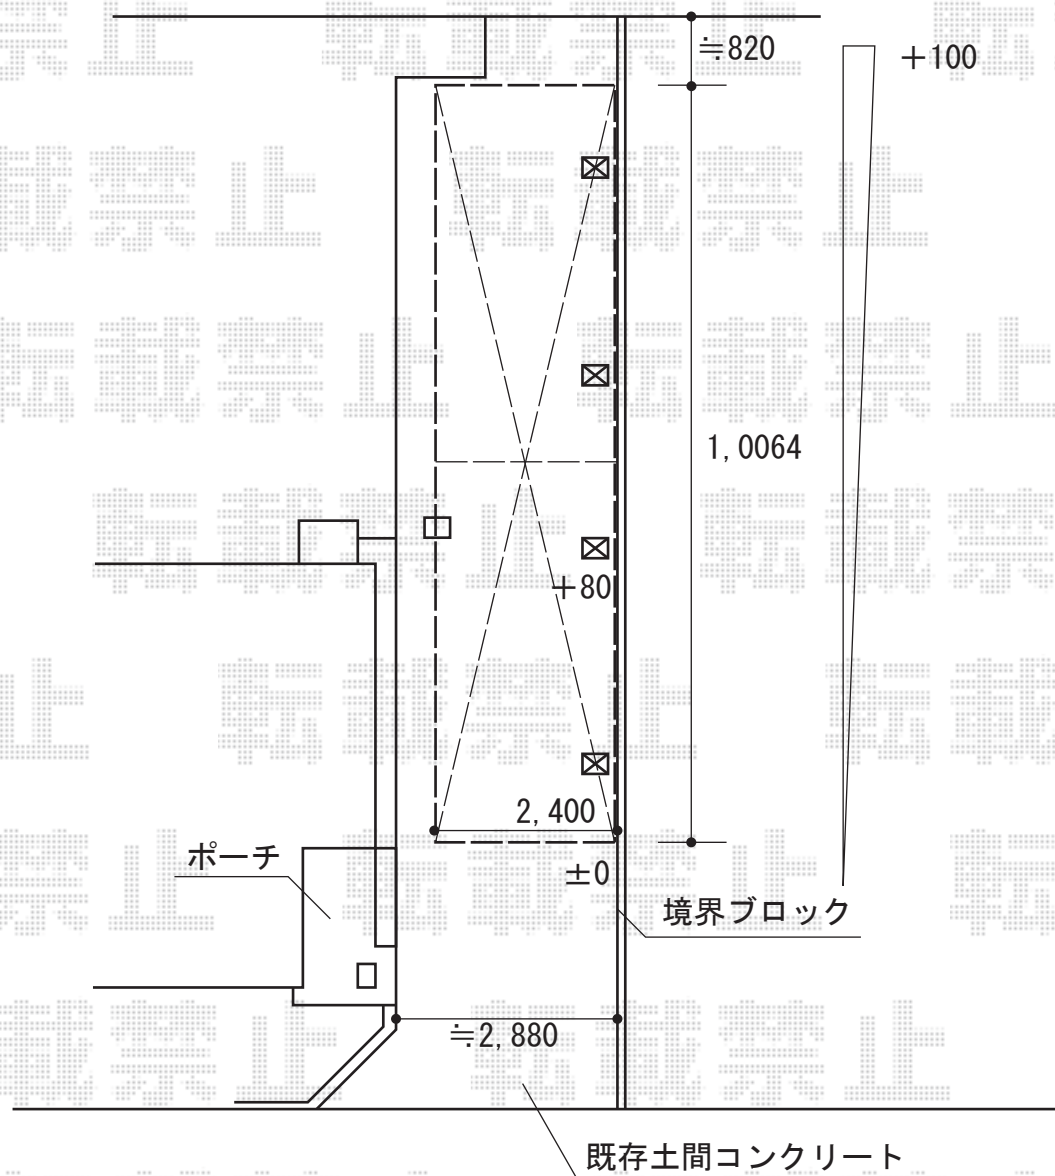

レイナポート 縦連棟 積雪～20cm対応+屋根ふき材補強部品セット

YKK AP レйнаポート 縦連棟 積雪～20cm対応
 幅=2,400mm
 奥行=10,064mm
 色：プラチナステン
 屋根材：熱線遮断ポリカーボネート（アースブルーマット調）
 柱仕様：ハイルーフ柱仕様（有効高 約2,355mm）

YKK AP 屋根ふき材補強部品セット
 色：プラチナステン
 数量：2セット

現場状況や作図制限により概略図の内容と多少の違いが生じることがございます。
 施工時は、現場優先とさせて頂きたく思いますので、お立会い頂き、
 最終のご指示のほど、何卒、宜しくお願い致します。