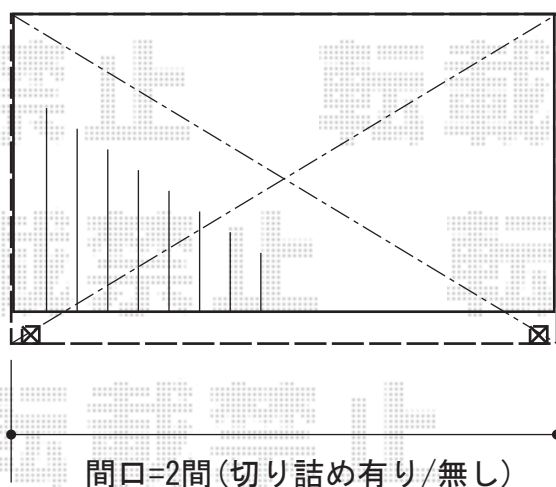

ライザーテラスII F型 テラスタイプ 単体 積雪~20cm対応

施工に際して、
オプション：物干しの
取付け位置・高さの
ご確認を頂きますよう、
お願い致します。

トステム ライザーテラスII F型 テラスタイプ 単体 積雪~20cm対応
間口=関東間2.0間 (柱芯々3,440mm 屋根幅3,660mm)
出幅=7尺 (2,085mm)
色：ブラック
屋根材：ポリカーボネート (クリアマット/すりガラス調)
柱仕様：柱位置固定タイプ (柱2本)
施工方法：上止め仕様