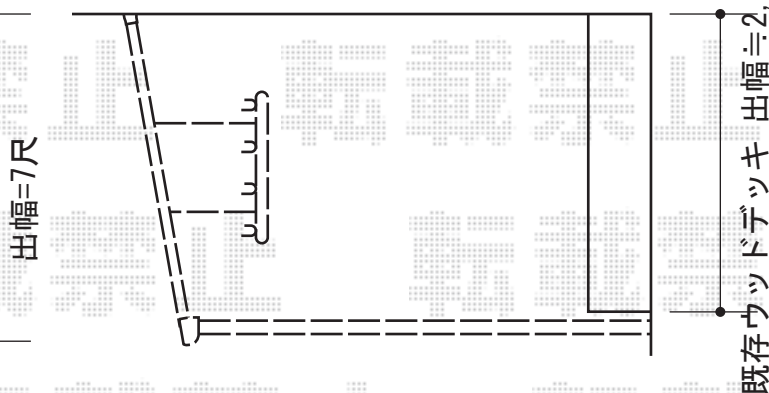

ライザーテラスII F型 テラスタイプ 単体 積雪~20cm対応

施工に際して、
オプション：物干しの
取付け位置・高さの
ご確認を頂きますよう、
お願い致します。

トステム ライザーテラスII F型 テラスタイプ 単体 積雪~20cm対応
間口=関東間2.0間 (柱芯々3,440mm 屋根幅3,660mm)
出幅=7尺 (2,085mm)
色：ブラック
屋根材：ポリカーボネート (クリアマット/すりガラス調)
柱仕様：柱位置固定タイプ (柱2本)
施工方法：上止め仕様

トステム 吊り下げ物干し 標準 2本入
色：ブラック
数量：1セット

現場状況や作図制限により概略図の内容と多少の違いが生じることがございます。
施工時は、現場優先とさせて頂きたく思いますので、お立会い頂き、
最終のご指示のほど、何卒、宜しくお願い致します。

EX-SHOP
HTTP://WWW.EX-SHOP.NET

担当：邑智