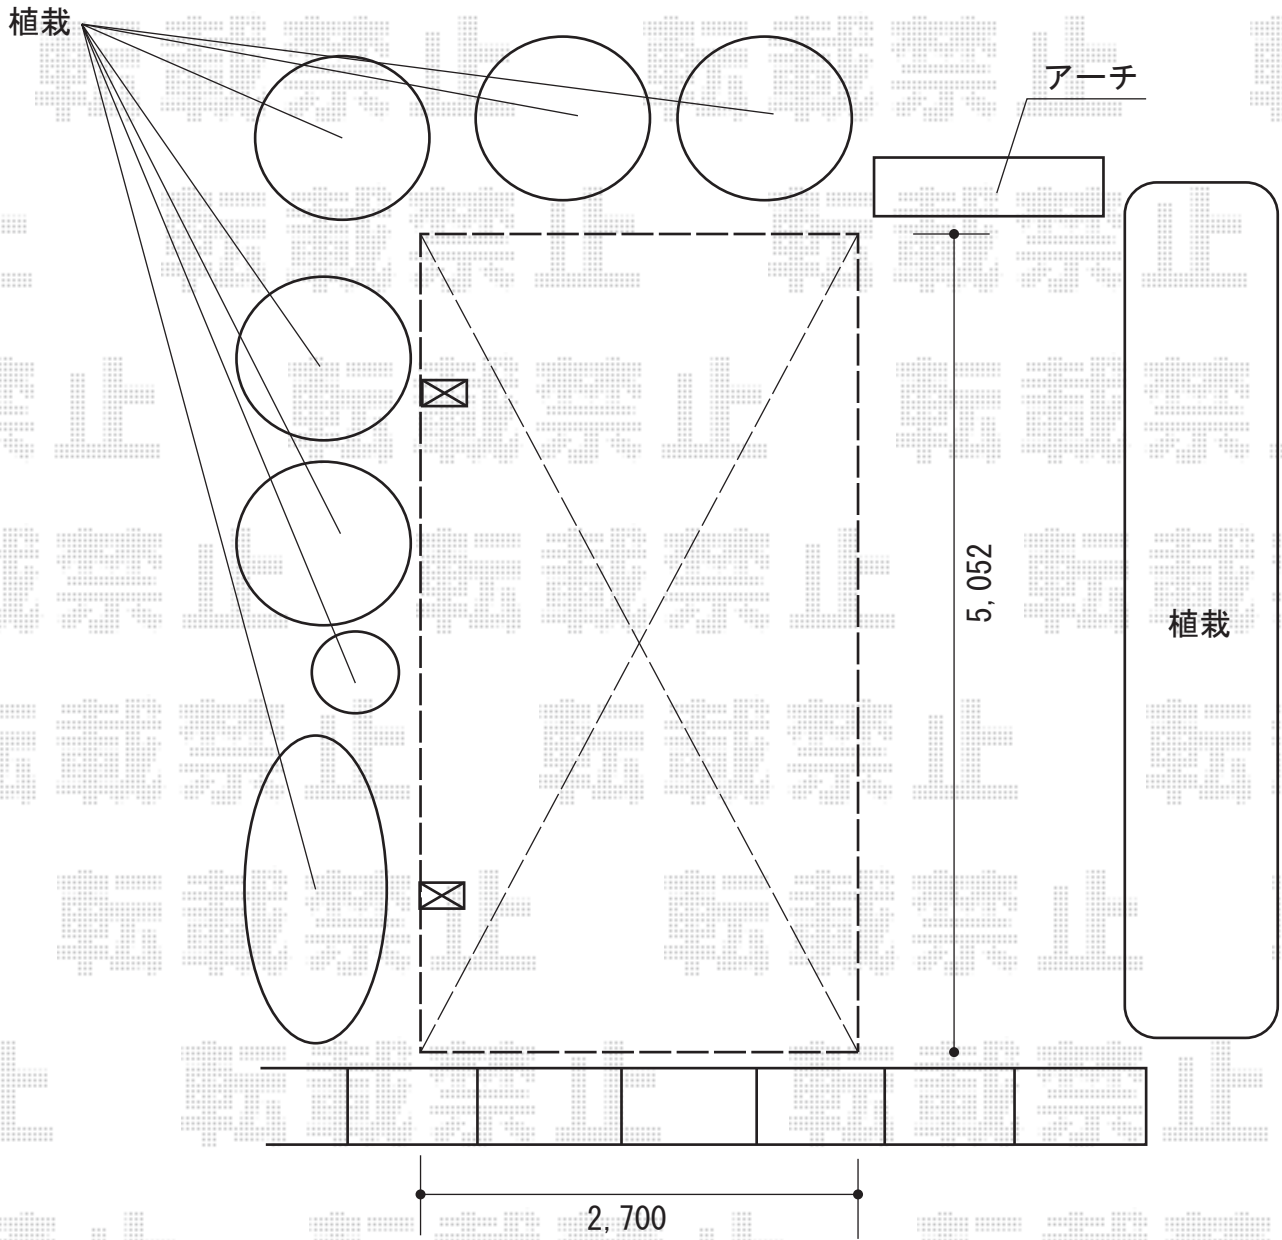

レイナポート 積雪~20cm対応

YKK AP レイナポート 積雪~20cm対応
幅=2,700mm
奥行=5,052mm
色：ブラウン
屋根材：ポリカーボネート（スモークブラウン）
柱仕様：標準柱仕様（有効高 約2,000mm）

現場状況や作図制限により概略図の内容と多少の違いが生じることがございます。
施工時は、現場優先とさせて頂きたく思いますので、お立会い頂き、
最終のご指示のほど、何卒、宜しくお願い致します。