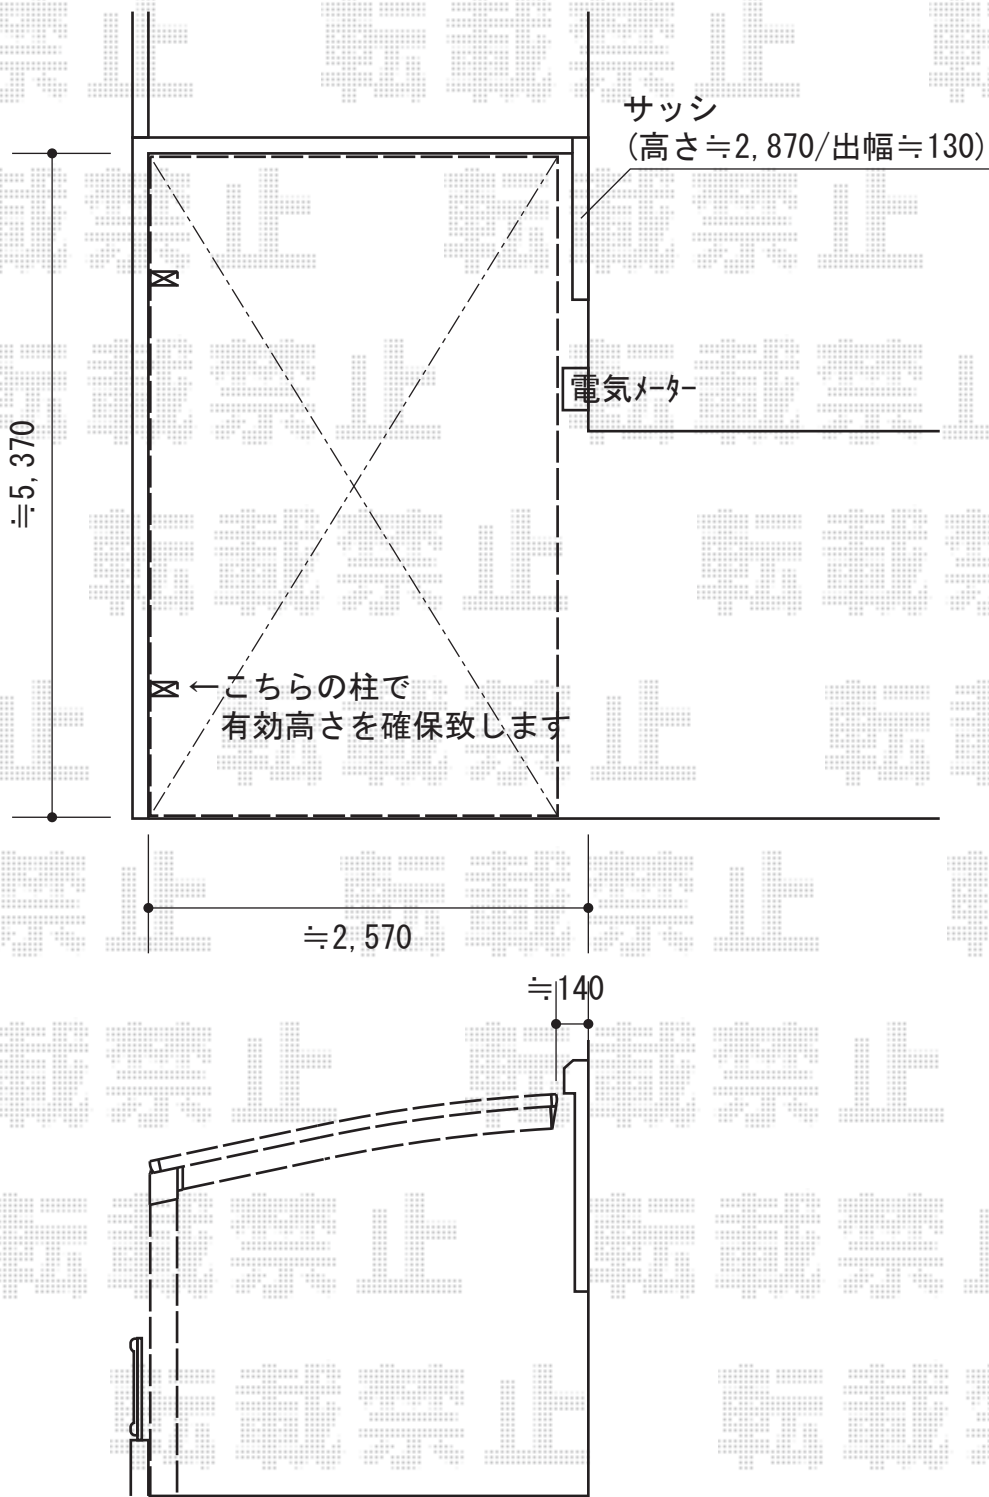

# レイナポート 積雪~20cm対応

YKK AP レイナポート 積雪~20cm対応  
幅=2,400mm  
奥行=5,400mm  
色：プラチナステン  
屋根材：ポリカーボネート（アースブルー）  
柱仕様：ハイルーフ柱仕様（有効高 約2,355mm）

現場状況や作図制限により概略図の内容と多少の違いが生じることがございます。  
施工時は、現場優先とさせて頂きたく思いますので、お立会い頂き、  
最終のご指示のほど、何卒、宜しくお願い致します。