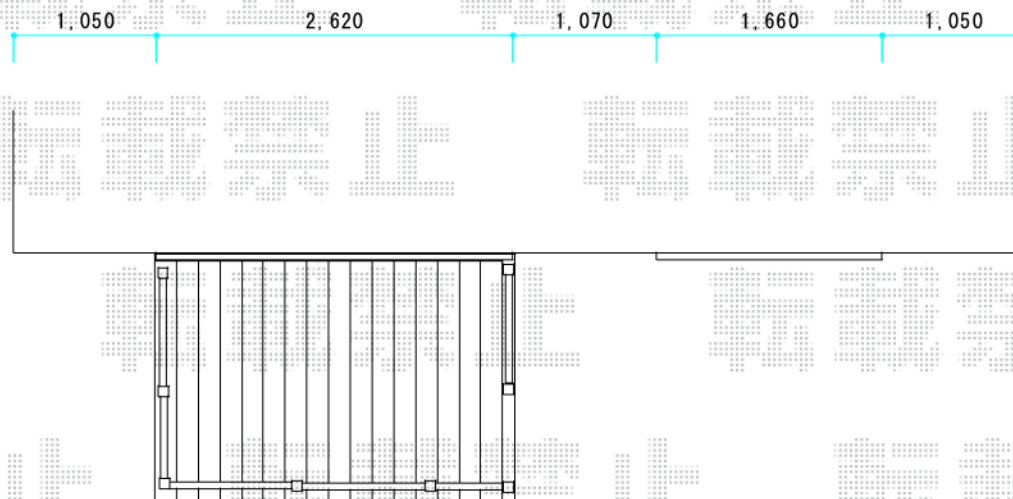

リウッドデッキ 200 単体

YKK AP リウッドデッキ 200 単体

間口=1.5間 (2,651mm)

出幅=6尺 (1,820mm)

色：床板/ウォームグレイ 東柱/カームブラック

床板：縦貼り 東柱：Tタイプ (400~500mm)

YKK AP リウッドデッキ200

リウッドデッキフェンス3型<横スリット>

本体1枚 (W×H) = (863mm × 725mm) × 3枚/

(1,263mm × 725mm) × 2枚

中柱(端柱)：T80×6本 90度専用角柱：T80×1本

追加部材：デッキ材補強材(先付け用)×2セット

色：ウォームグレイ

現場状況や作図制限により概略図の内容と多少の違いが生じることがございます。
施工時は、現場優先とさせて頂きたく思いますので、お立会い頂き、
最終のご指示のほど、何卒、宜しくお願い致します。