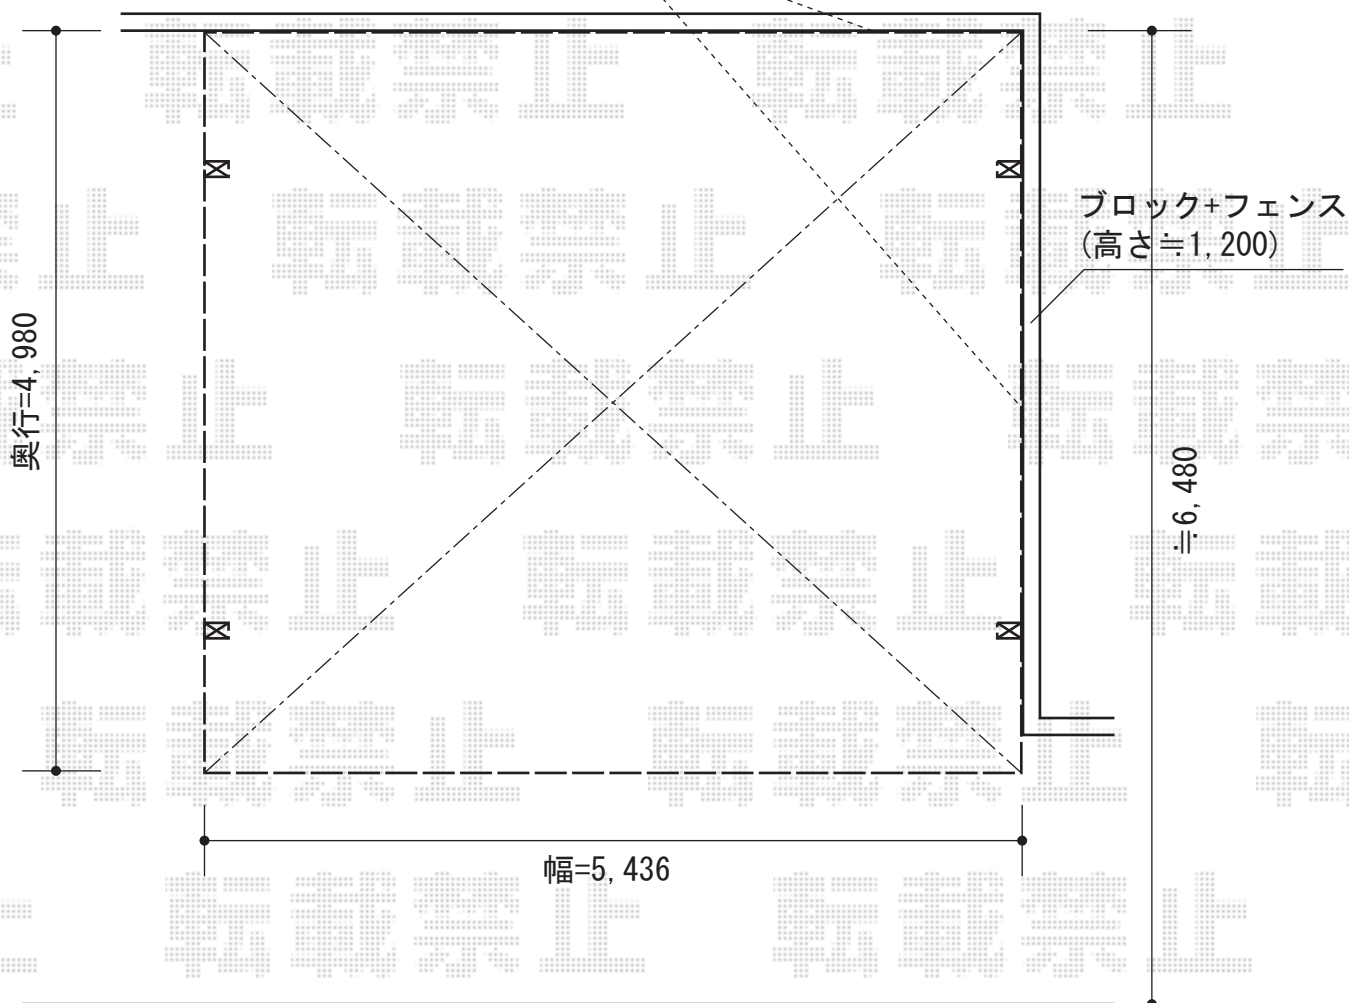

テールポートシグマIII ワイド

ブロック内面に
カーポート屋根外を合わせて
設置致します

トステム テールポートシグマIII ワイド

幅=5,432mm

奥行=4,980mm

色：シャイングレー

屋根材：ポリカーボネート（ブルースモーク）

柱仕様：ロング柱23仕様（有効高 約2,300mm）