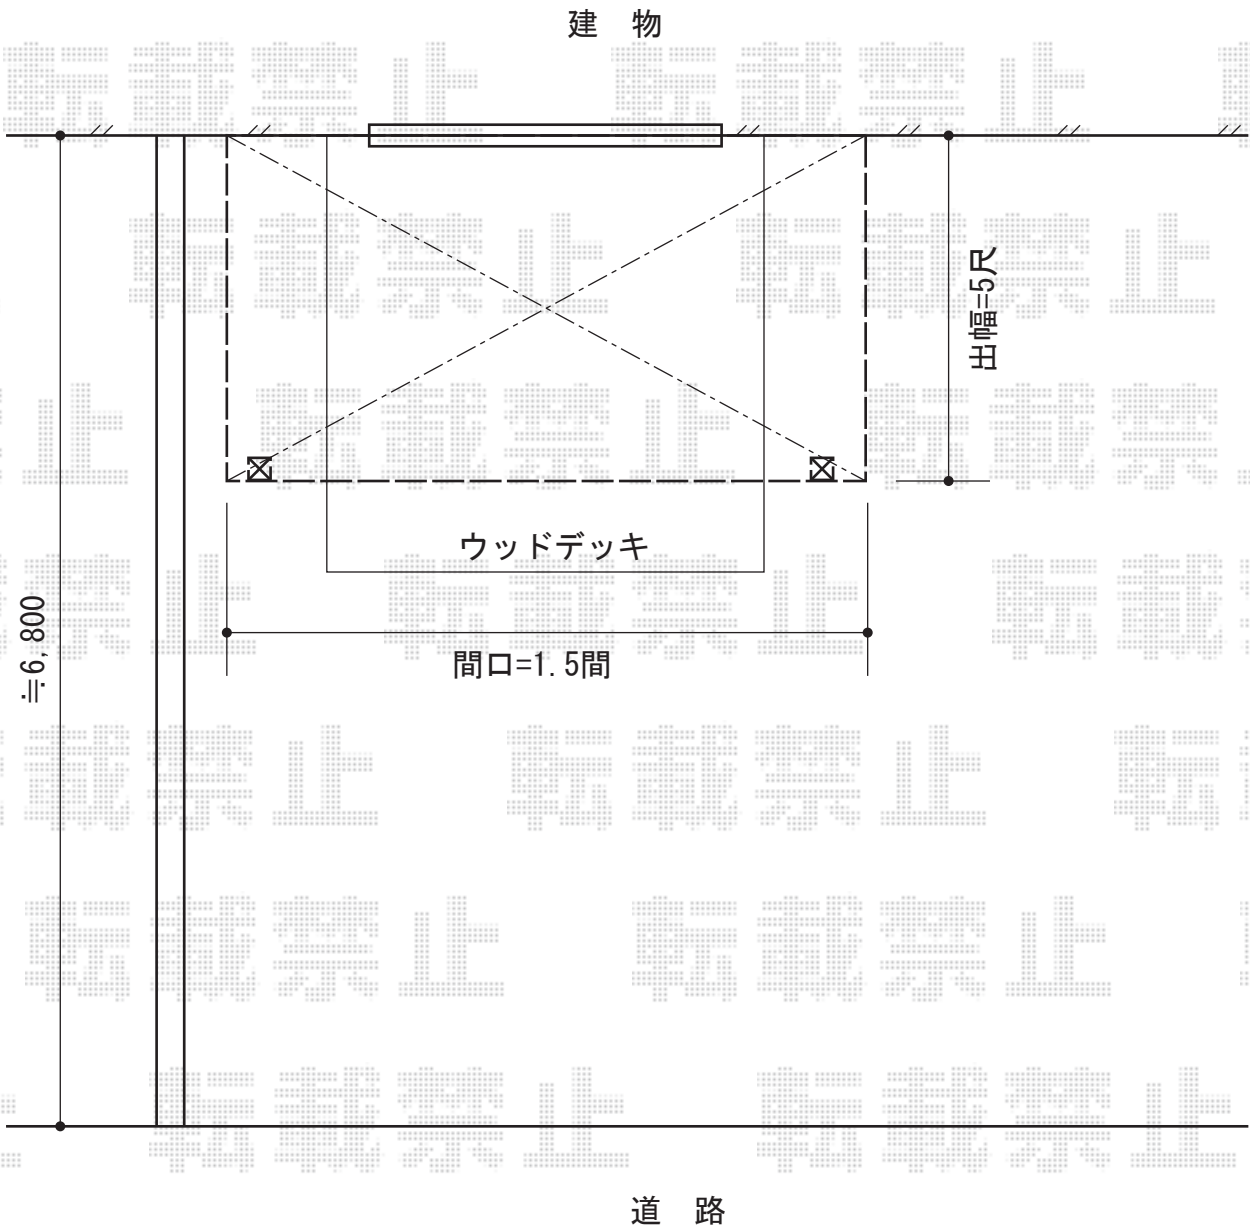

ライザーテラスII F型 テラスタイプ 単体 積雪～20cm対応

トステム ライザーテラスII F型 テラスタイプ 単体 積雪～20cm対応
間口=関東間1.5間（柱芯々2,530mm 屋根幅2,750mm）
出幅=5尺（1,485mm）
色：ブロンズ
屋根材：ポリカーボネート（ブラウン）
柱仕様：柱位置固定タイプ
施工方法：上止め仕様

現場状況や作図制限により概略図の内容と多少の違いが生じることがございます。
施工時は、現場優先とさせていただきますので、お立会い頂き、
最終のご指示のほど、何卒、宜しくお願い致します。