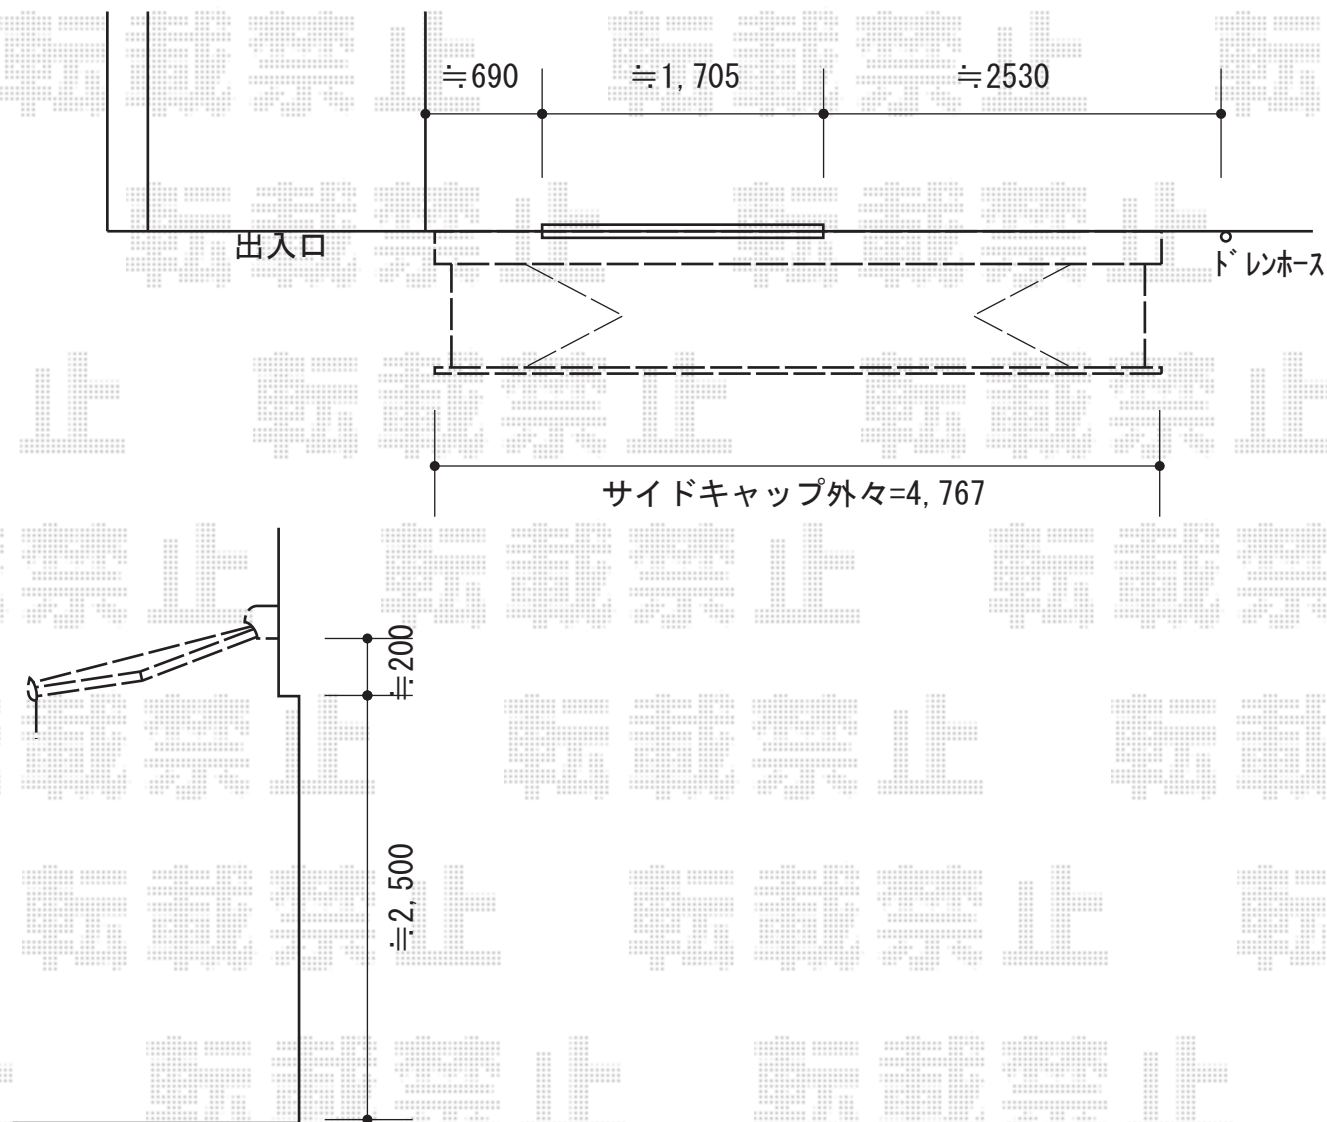

彩鳥L型 フリルタイプ 手動式

トステム 彩鳥L型 フリルタイプ 手動式
間口=関東間2.5間 (4,550mm)
出幅=2,000mm
本体色: ホワイト
キャンバス色: ポリエステル (ネイビーブルー)
駆動: 手動式/外観左駆動
クランクハンドル: 長さ1,500mm

現場状況や作図制限により概略図の内容と多少の違いが生じることがございます。
施工時は、現場優先とさせて頂きたく思いますので、お立会い頂き、
最終のご指示のほど、何卒、宜しくお願い致します。