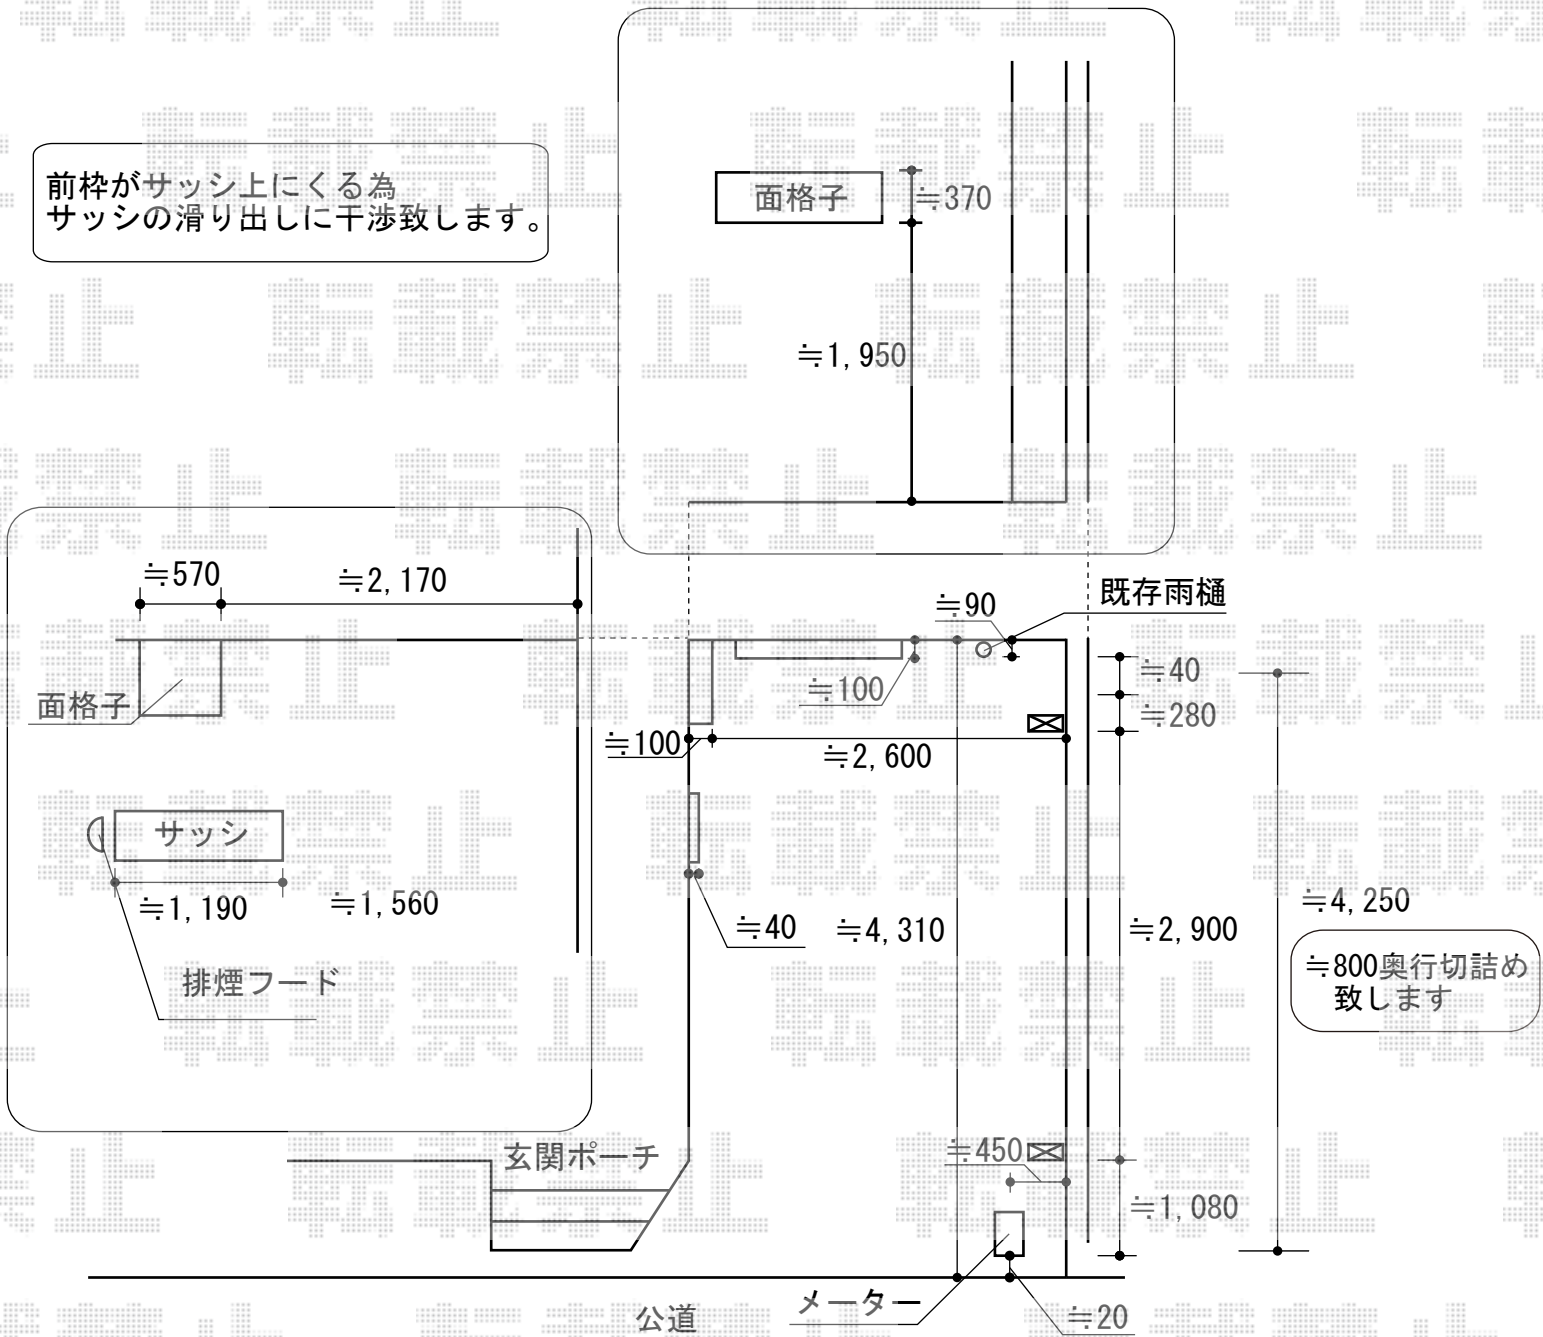

# レイナポート 積雪～20cm対応

前枠がサッシ上にくる為  
サッシの滑り出しに干渉致します。

YKK AP レイナポート 積雪～20cm対応

幅=2,550mm

奥行=5,052mm

色：プラチナステン

屋根材：熱線遮断ポリカーボネート(トーマイマット)

柱仕様：ハイルーフ柱仕様(有効高 約2,355mm)

現場状況や作図制限により概略図の内容と多少の違いが生じることがございます。  
施工時は、現場優先とさせて頂きたく思いますので、お立会い頂き、  
最終のご指示のほど、何卒、宜しくお願い致します。

EX-SHOP  
HTTP://WWW.EX-SHOP.NET

担当：岡本

全ての著作権は、エクスショップに帰属します。当社とのお取引目的外の使用・複製・転載禁止となっております。