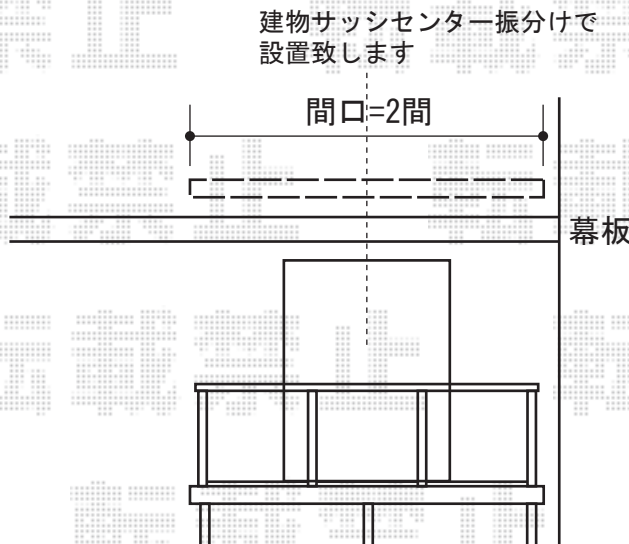

彩鳥S型 ボックスタイプ 手動式

トステム 彩鳥S型 ボックスタイプ 手動式

間口=関東間1.5間 (2,730mm)

出幅=2,000mm

本体色：シャイングレー

キャンバス色：ポリエステル（ブリティッシュグリーン）

駆動：手動式/外観右駆動

クランクハンドル：長さ1,500mm

追加部材：ベースプレート一式

現場状況や作図制限により概略図の内容と多少の違いが生じることがございます。
施工時は、現場優先とさせて頂きたく思いますので、お立会い頂き、
最終のご指示のほど、何卒、宜しくお願い致します。

EX-SHOP
HTTP://WWW.EX-SHOP.NET

担当：小林