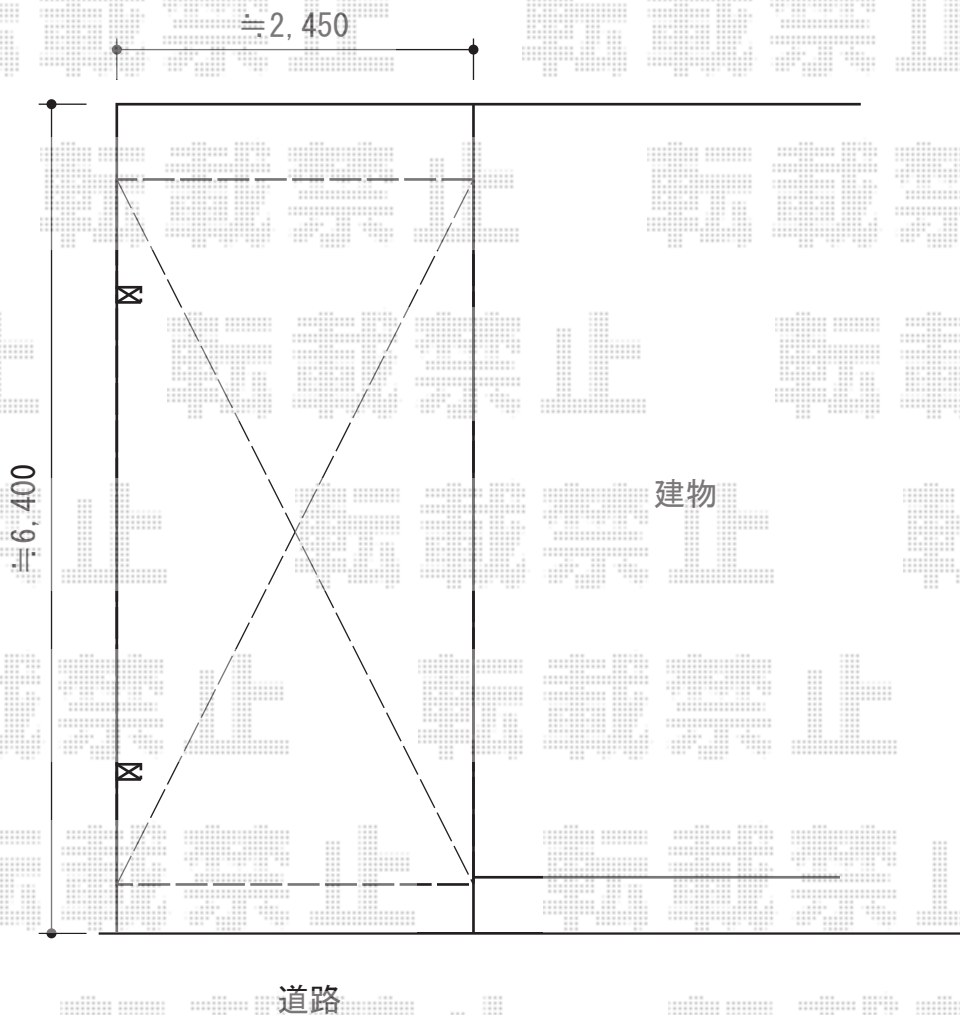

レイナポート 積雪～20cm対応

YKK AP レイナポート 積雪～20cm対応  
幅=2,400mm  
奥行=5,768mm  
色:プラチナステン  
屋根材:ポリカーボネート(アースブルー)  
柱仕様:ハイルーフ柱仕様(有効高 約2,355mm)

現場状況や作図制限により概略図の内容と多少の違いが生じることがございます。  
施工時は、現場優先とさせて頂きたく思いますので、お立会い頂き、  
最終のご指示のほど、何卒、宜しくお願い致します。