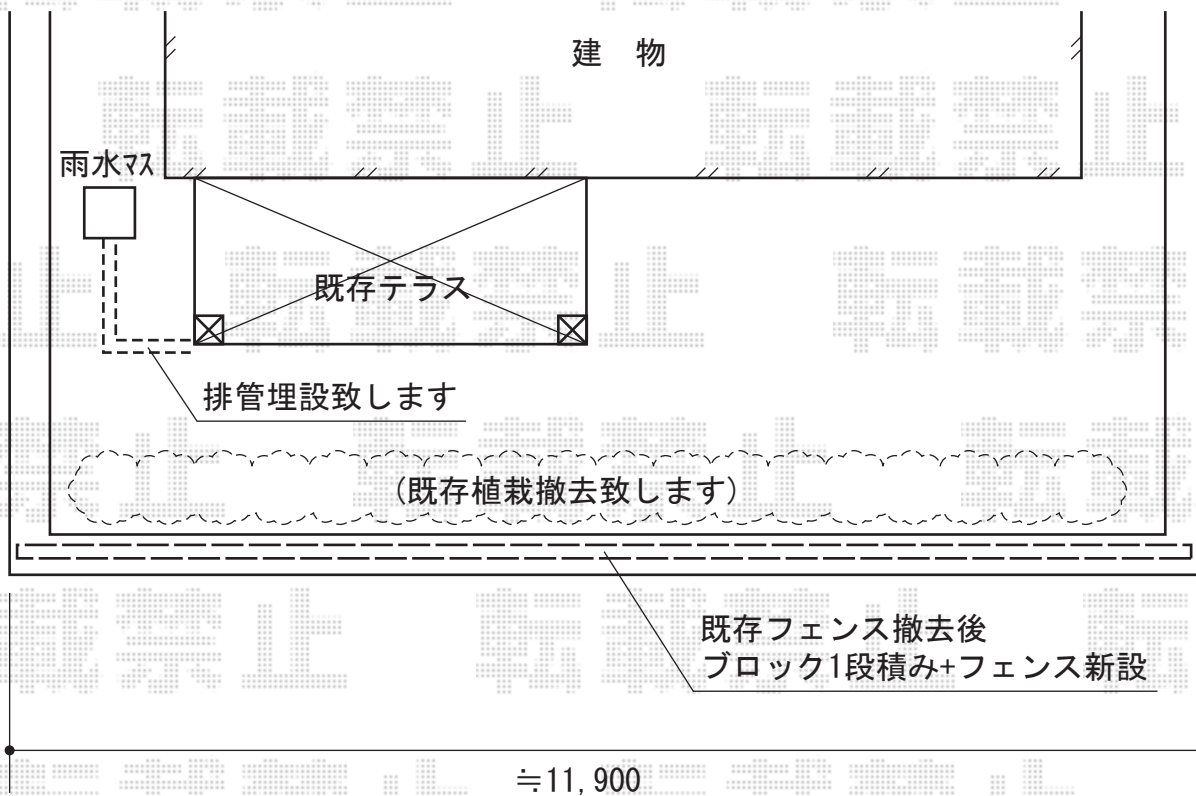

エクスラインフェンス8型 フリーポールタイプ

YKK AP エクスラインフェンス8型 フリーポールタイプ
本体1枚 (W×H) = (W1,975mm×H1,000mm) (¥25,500) × 6枚
自由柱 : T-100 (¥5,000) × 7本
端部カバー : T-100 (¥4,500) × 1セット
エンドキャップ : (¥800) × 1セット
色 : プラチナステン

現場状況や作図制限により概略図の内容と多少の違いが生じることがございます。
施工時は、現場優先とさせて頂きたく思いますので、お立会い頂き、
最終のご指示のほど、何卒、宜しくお願い致します。