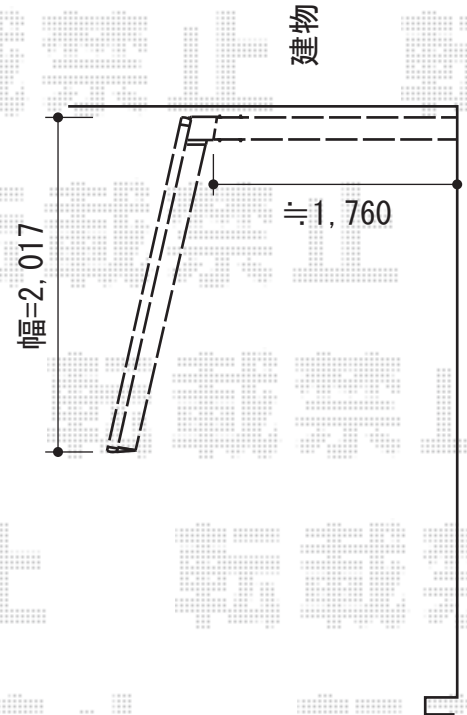

カムフィNex F 積雪～20cm対応

三協立山アルミ カムフィNex F 積雪～20cm対応
 幅=2,017mm
 奥行=2,185mm
 色：アーバングレー
 屋根材：ポリカーボネート（ブルースモーク）
 柱仕様：H19（有効高 約1,860mm）
 車止めバーセット 仕様：奥行き22用

現場状況や作図制限により概略図の内容と多少の違いが生じることがございます。
 施工時は、現場優先とさせて頂きたく思いますので、お立会い頂き、
 最終のご指示のほど、何卒、宜しくお願い致します。