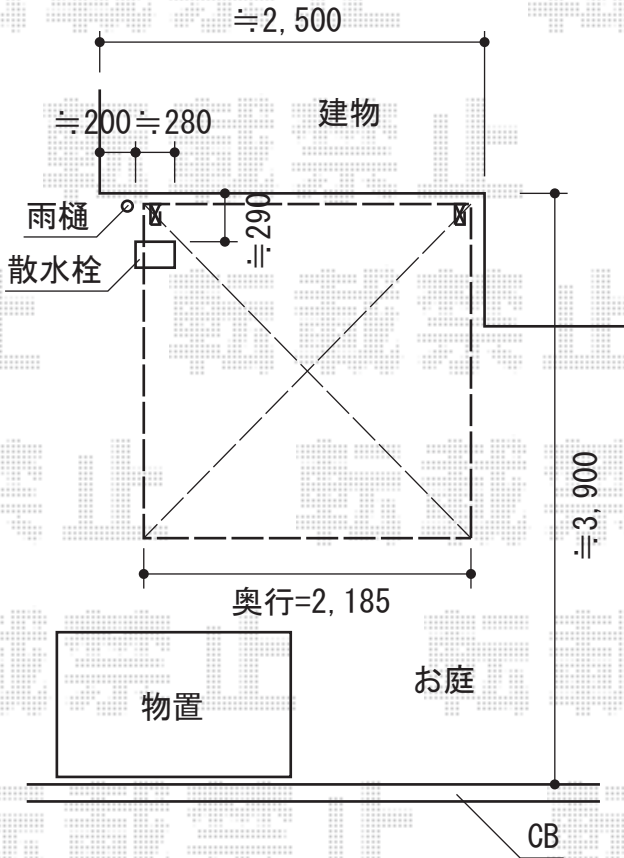

カムフィNex F 積雪～20cm対応

三協立山アルミ カムフィNex F 積雪～20cm対応
 幅=2,017mm
 奥行=2,185mm
 色：アーバングレー
 屋根材：ポリカーボネート（ブルースモーク）
 柱仕様：H19（有効高 約1,860mm）
 車止めバーセット 仕様：奥行き22用

現場状況や作図制限により概略図の内容と多少の違いが生じることがございます。
 施工時は、現場優先とさせて頂きたく思いますので、お立会い頂き、
 最終のご指示のほど、何卒、宜しくお願い致します。