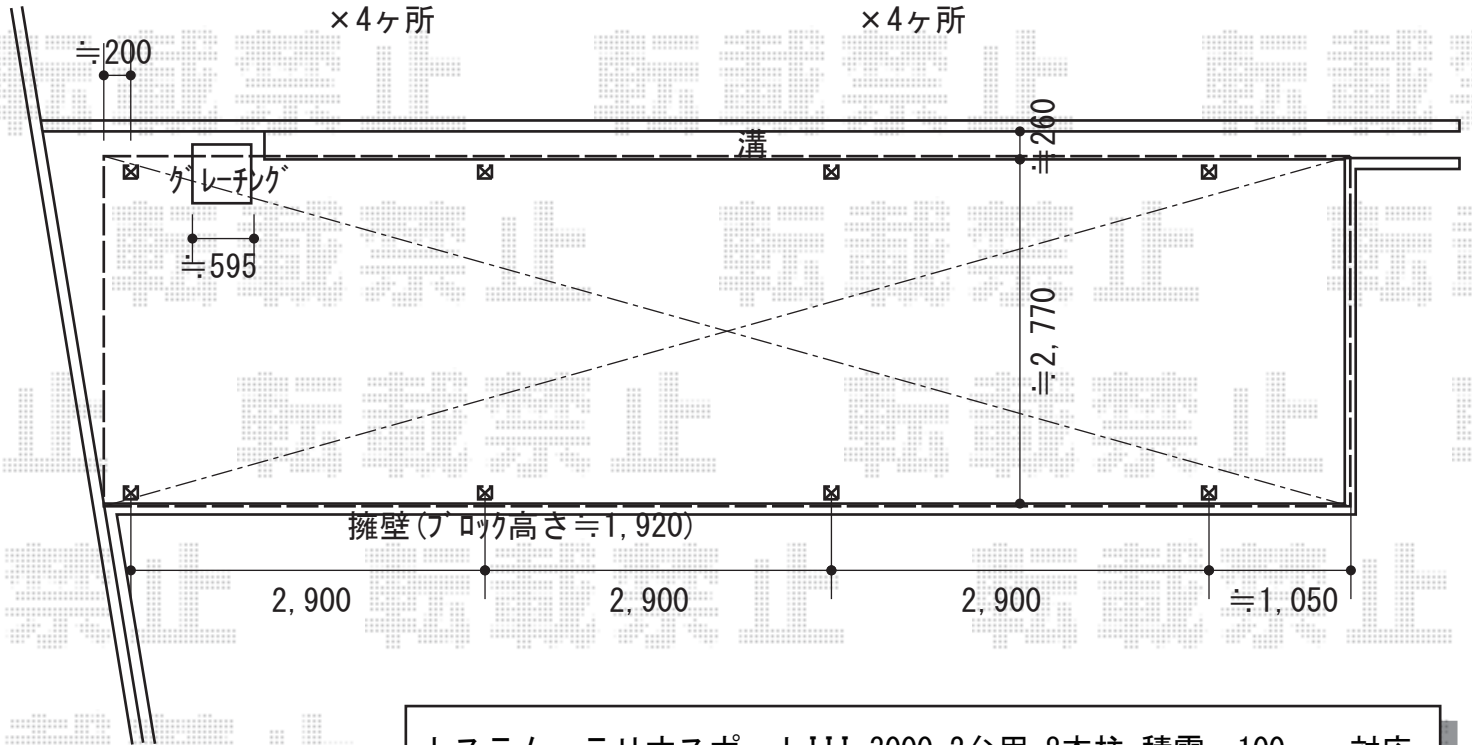

テリオSPORTIII 3000 2台用 8本柱 積雪~100cm対応

トステム テリオSPORTIII 3000 2台用 8本柱 積雪~100cm対応  
 幅=3,084mm  
 奥行=10,855mm  
 色：シャイングレー  
 屋根材：スチール折板（ペフ無）  
 柱仕様：角柱8本/横材なし/標準柱仕様（有効高 約2,300mm）

現場状況や作図制限により概略図の内容と多少の違いが生じることがございます。  
 施工時は、現場優先とさせて頂きたく思いますので、お立会い頂き、  
 最終のご指示のほど、何卒、宜しくお願い致します。