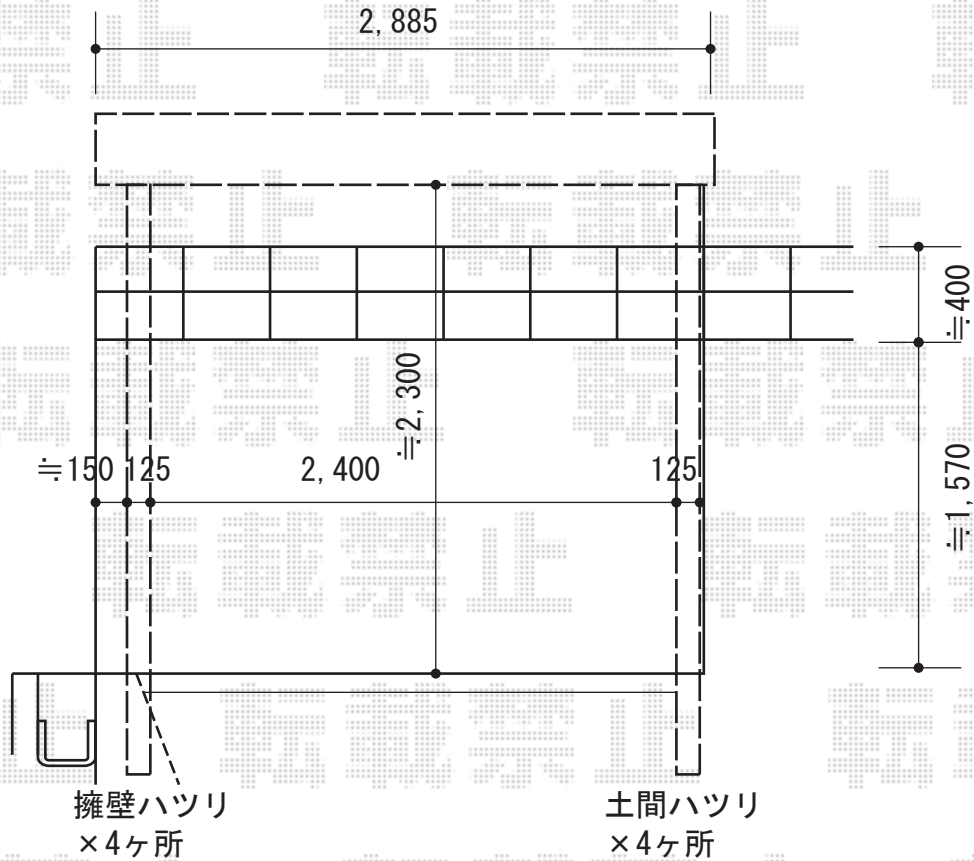

テリオSPORTIII 3000 2台用 8本柱 積雪~100cm対応

トステム テリオSPORTIII 3000 2台用 8本柱 積雪~100cm対応  
 幅=3,084mm  
 奥行=10,855mm  
 色：シャイングレー  
 屋根材：スチール折板（ペフ無）  
 柱仕様：角柱8本/横材なし/標準柱仕様（有効高 約2,300mm）

現場状況や作図制限により概略図の内容と多少の違いが生じることがございます。  
 施工時は、現場優先とさせて頂きたく思いますので、お立会い頂き、  
 最終のご指示のほど、何卒、宜しくお願い致します。