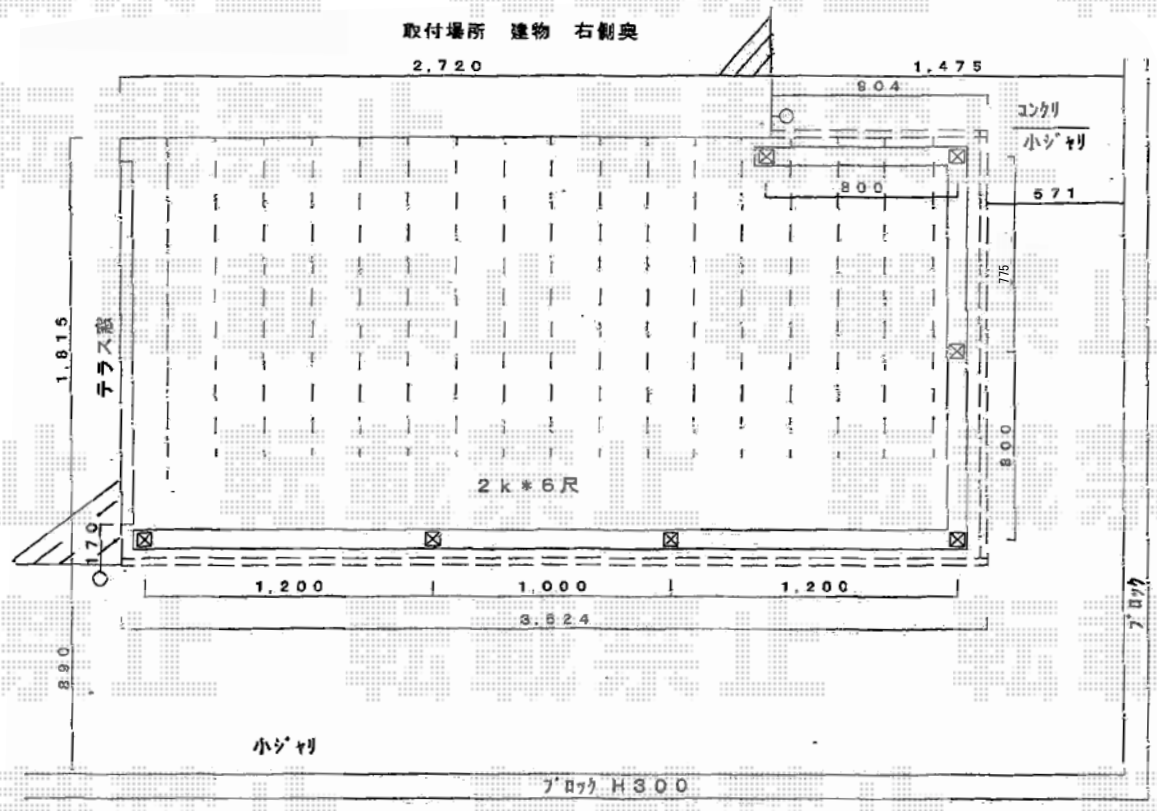

**リウッドデッキ200**

YKK AP リウッドデッキ200  
 間口=2.0間 (3,651mm)  
 出幅=6尺 (1,820mm)  
 色：床板/ホワイトブラウン 束柱/プラチナステン  
 床板：縦貼り  
 束柱：Tタイプ (400~500mm)

現場状況や作図制限により概略図の内容と多少の違いが生じることがございます。  
 施工時は、現場優先とさせて頂きたく思いますので、お立会い頂き、  
 最終のご指示のほど、何卒、宜しくお願い致します。