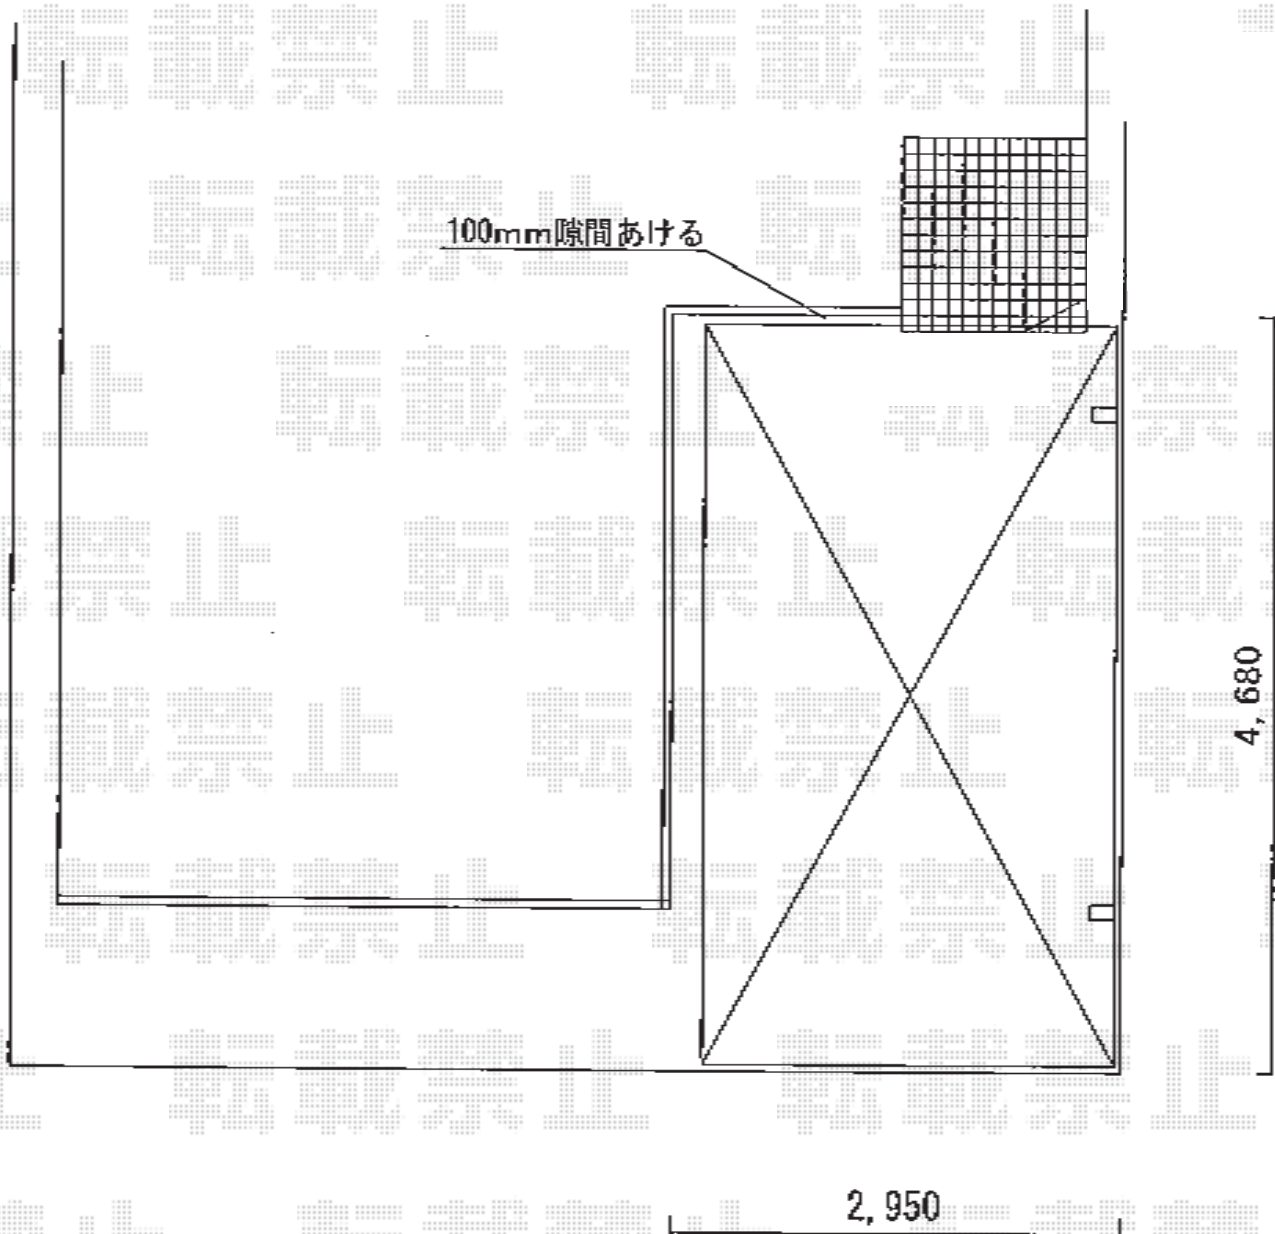

レイナポート 積雪～20cm対応

YKK AP レイナポート 積雪～20cm対応

幅=2,700mm

奥行=5,052mm

色：カームブラック

屋根材：熱線遮断ポリカーボネート（アースブルーマット調）

柱仕様：ハイルーフ柱仕様（有効高 約2,355mm）

現場状況や作図制限により概略図の内容と多少の違いが生じることがございます。
施工時は、現場優先とさせて頂きたく思いますので、お立会い頂き、
最終のご指示のほど、何卒、宜しくお願い致します。