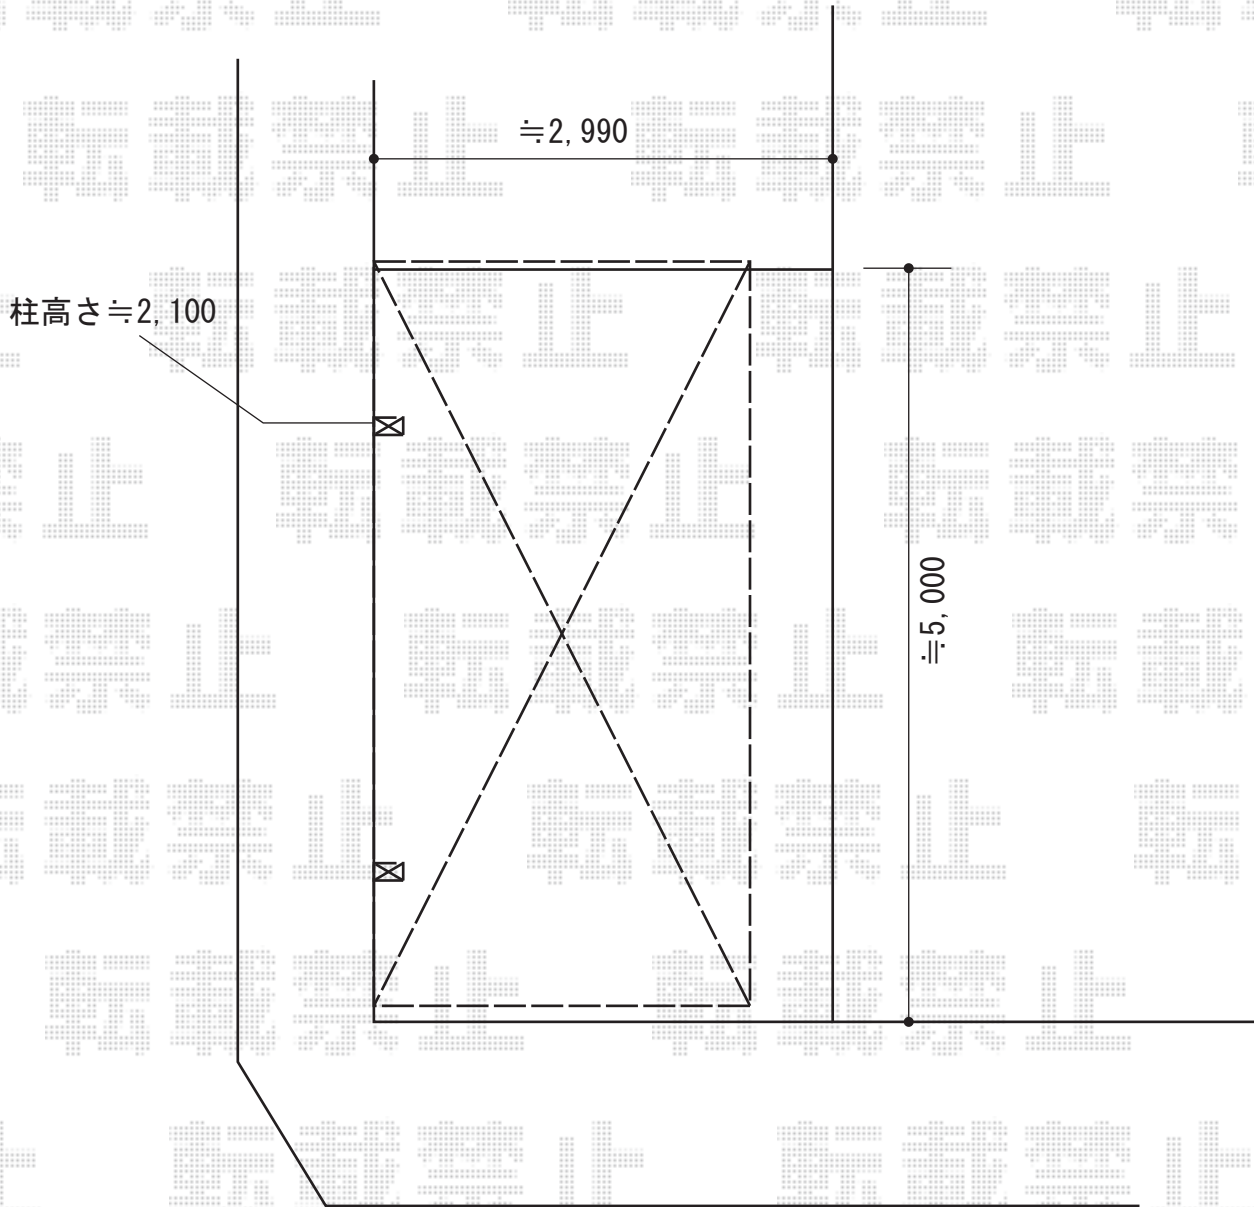

レイナキャップポート 積雪～20cm対応

YKK AP レйнаキャップポート 積雪～20cm対応

幅=2,402mm

奥行=5,052mm

色：ホワイト

屋根材：熱線遮断ポリカーボネート（アースブルーマット調）

柱仕様：ハイルーフ柱仕様（有効高 約2,355mm）

現場状況や作図制限により概略図の内容と多少の違いが生じることがございます。
施工時は、現場優先とさせて頂きたく思いますので、お立会い頂き、
最終のご指示のほど、何卒、宜しくお願い致します。