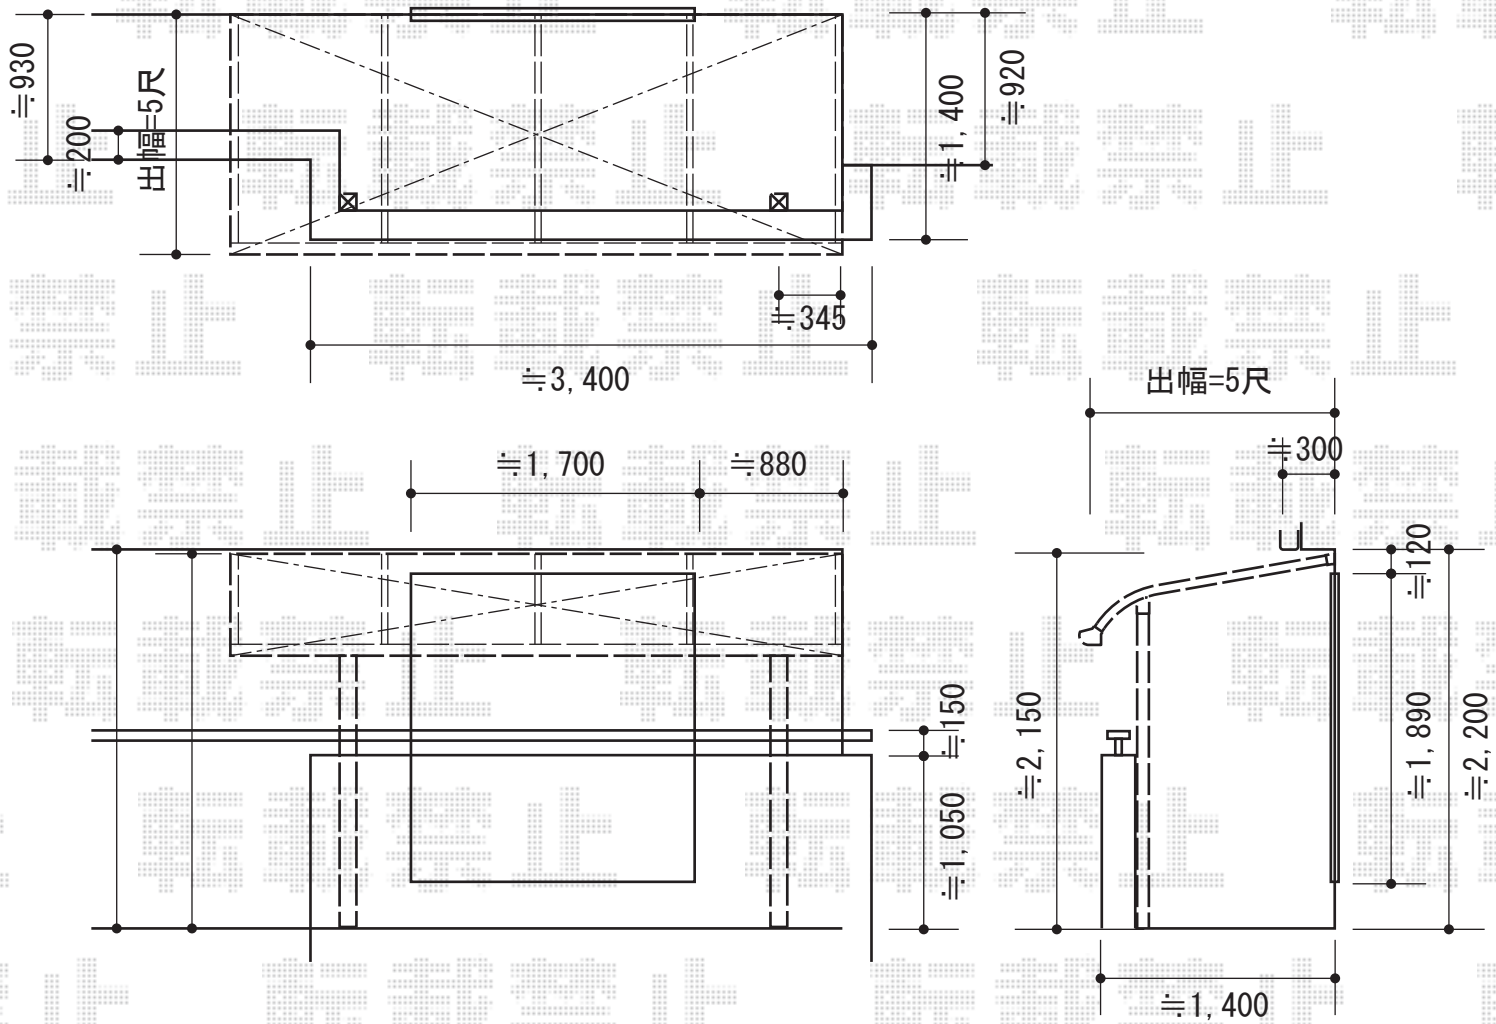

ライザーテラスII F型 屋根タイプ 単体 積雪～20cm対応

トステム ライザーテラスII F型 屋根タイプ 単体 積雪～20cm対応  
 間口=関東間2.0間 (柱芯々3,440mm 屋根幅3,660mm)  
 出幅=5尺 (1,485mm)  
 色: シャイングレー  
 屋根材: ポリカーボネート (ブルースモーク)  
 柱仕様: 柱奥行移動タイプ (柱2本)  
 施工方法: 下止め仕様  
 柱固定部品仕様: 中間用×1 コーナー用×1

トステム 吊り下げ物干し 標準 2本入  
 色: シャイングレー  
 数量: 1セット

現場状況や作図制限により概略図の内容と多少の違いが生じることがございます。  
 施工時は、現場優先とさせて頂きたく思いますので、お立会い頂き、  
 最終のご指示のほど、何卒、宜しくお願い致します。

EX-SHOP  
 HTTP://WWW.EX-SHOP.NET

担当: 都