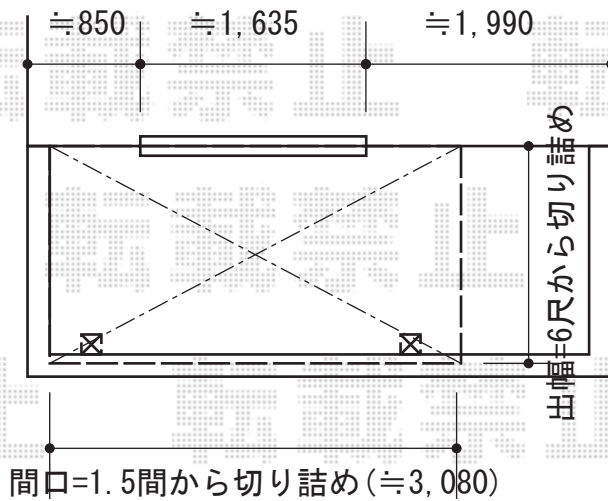

# パワーアルファ F型 屋根タイプ 単体 積雪～30cm対応

トステム パワーアルファ F型 屋根タイプ 単体 積雪～30cm対応  
間口=関東間1.5間 (柱芯々2,755mm 屋根幅3,080mm)  
出幅=6尺 (1,785mm)  
色：シャイングレー  
屋根材：ポリカーボネート (ブルースモーク)  
柱仕様：柱位置固定タイプ (柱2本)  
施工方法：上止め仕様  
柱固定部品仕様：中間用×2  
オプション：壁付け物干し 標準 2本入