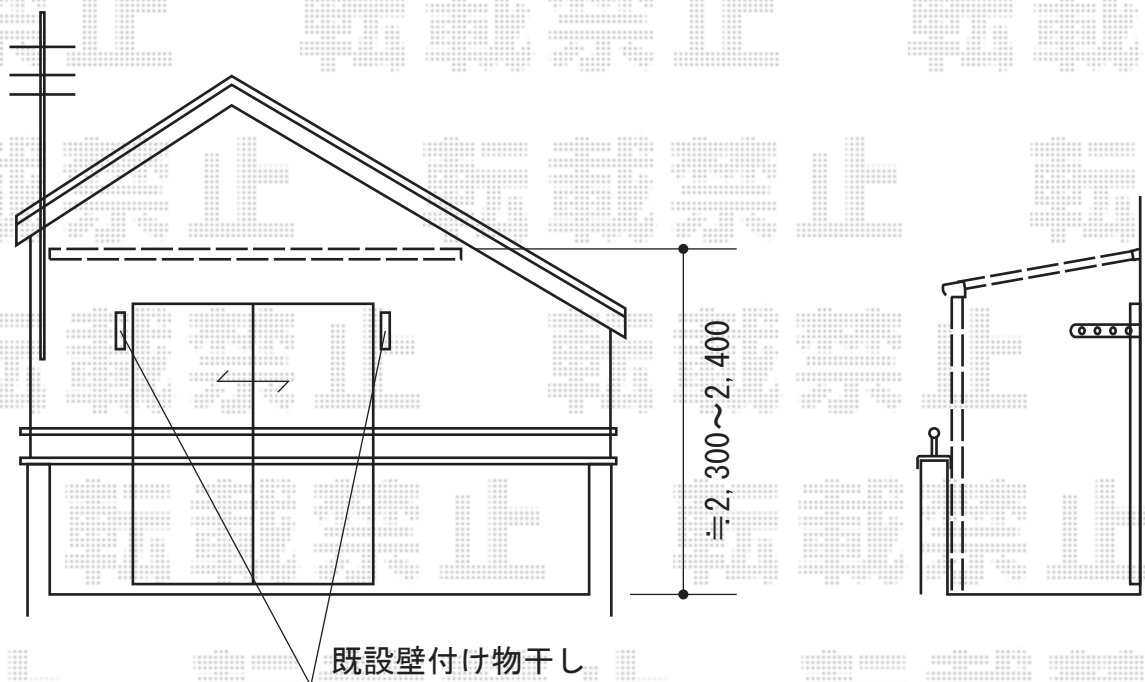

# パワーアルファ F型 屋根タイプ 単体 積雪～30cm対応

トステム パワーアルファ F型 屋根タイプ 単体 積雪～30cm対応  
間口=関東間1.5間 (柱芯々2,755mm 屋根幅3,080mm)  
出幅=6尺 (1,785mm)  
色：シャイングレー  
屋根材：ポリカーボネート (ブルースモーク)  
柱仕様：柱位置固定タイプ (柱2本)  
施工方法：上止め仕様  
柱固定部品仕様：中間用×2  
オプション：壁付け物干し 標準 2本入