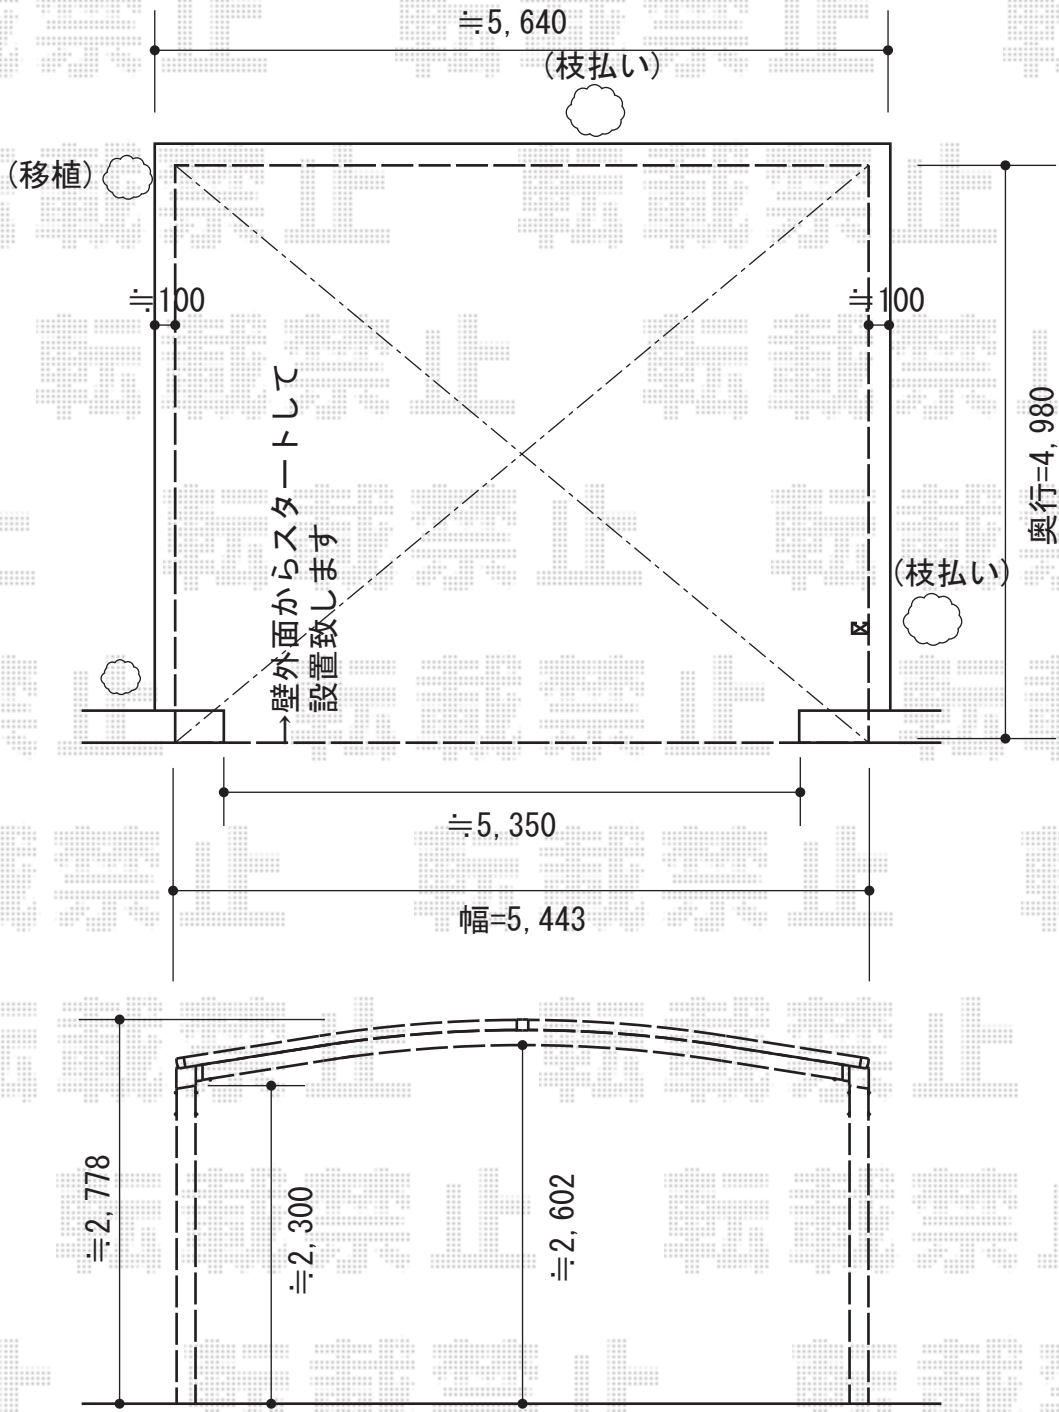

カーブポートシグマIII ワイド?積雪~30cm対応

トステム カーブポートシグマIII ワイド積雪~30cm対応
 幅=5,443mm
 奥行=4,980mm
 色：ブロンズ
 屋根材：熱線吸収ポリカーボネート（ライトブルーマット調）
 柱仕様：ロング柱23

現場状況や作図制限により概略図の内容と多少の違いが生じることがございます。
 施工時は、現場優先とさせて頂きたく思いますので、お立会い頂き、
 最終のご指示のほど、何卒、宜しくお願い致します。