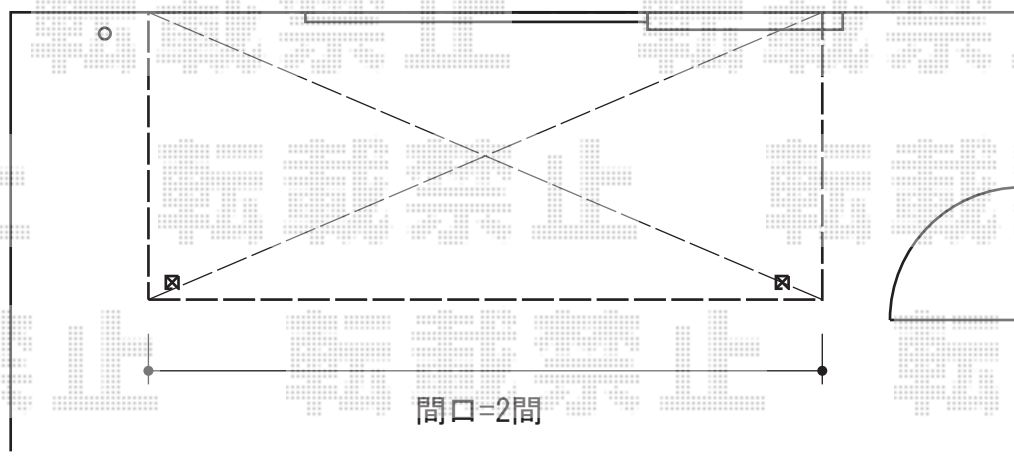

ライザーテラスII R型 テラスタイプ 単体 積雪～20cm対応

建物

トステム ライザーテラスII R型 テラスタイプ 単体 積雪～20cm対応
間口=関東間2.0間（柱芯々3,440mm 屋根幅3,660mm）
出幅=5尺（1,485mm）
色：オータムブラウン
屋根材：熱線吸収ポリカーボネート（ライトブルーマット調）
柱仕様：柱位置固定タイプ（柱2本）
施工方法：上止め仕様
オプション：吊り下げ物干し 標準 2本入