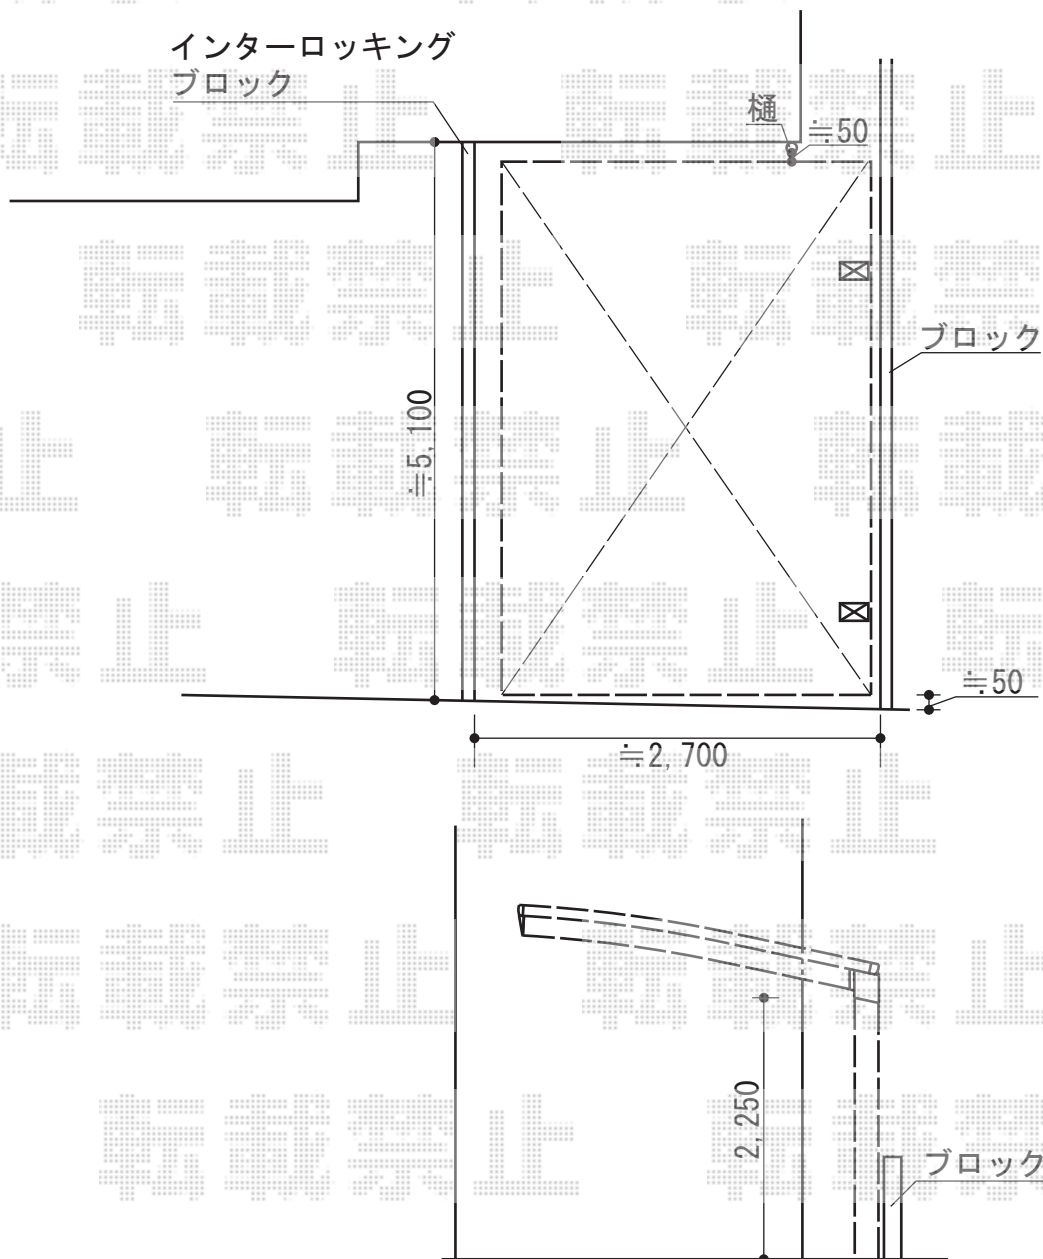

プレシオスポート 積雪～20cm対応

Value Select プレシオスポート 積雪～20cm対応

幅=2,700mm

奥行=5,052mm

色：グレースブラウン

屋根材：熱線遮断ポリカーボネート（スカイブルーマット調）

柱仕様：ハイルーフ柱仕様（有効高 約2,250mm）

現場状況や作図制限により概略図の内容と多少の違いが生じることがございます。  
施工時は、現場優先とさせて頂きたく思いますので、お立会い頂き、  
最終のご指示のほど、何卒、宜しくお願い致します。