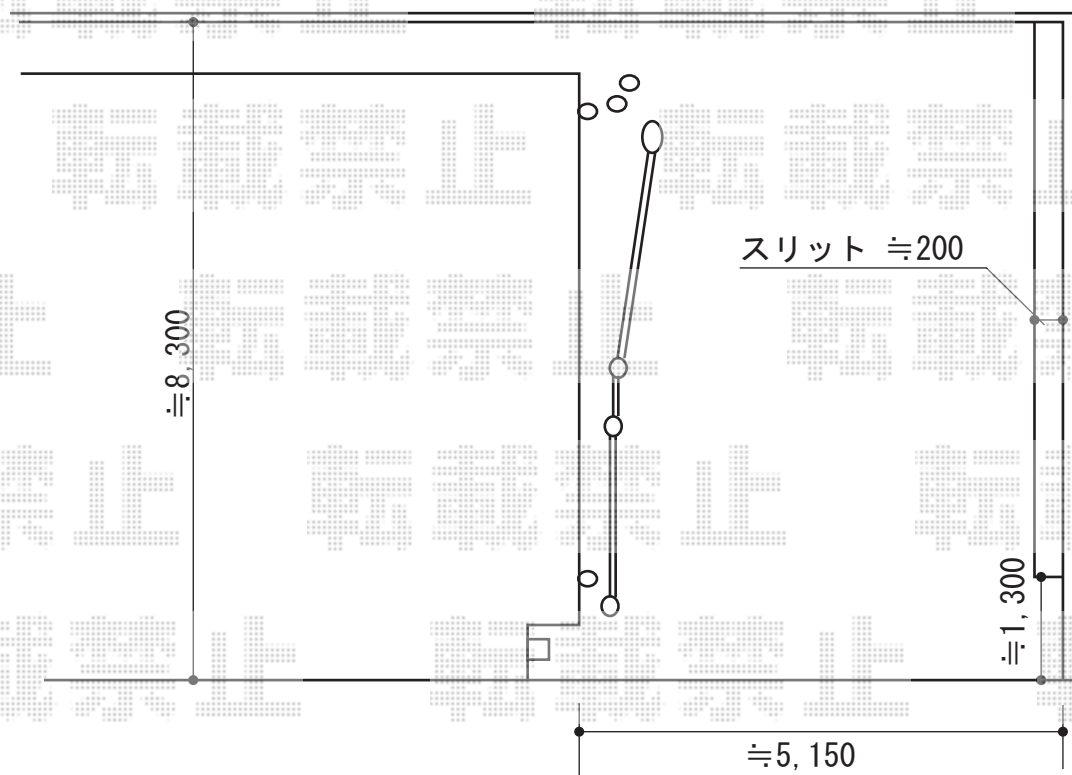

レイナツインポート 積雪～20cm対応

YKK AP レイナツインポート 積雪～20cm対応

幅=4,185mm

奥行=5,052mm

色：プラチナステン

屋根材：熱線遮断ポリカーボネート（トーマイマット/すりガラス調）

柱仕様：ハイルーフ柱仕様（有効高 約2,350mm）

現場状況や作図制限により概略図の内容と多少の違いが生じることがございます。
施工時は、現場優先とさせていただきますので、お立会い頂き、
最終のご指示のほど、何卒、宜しくお願い致します。