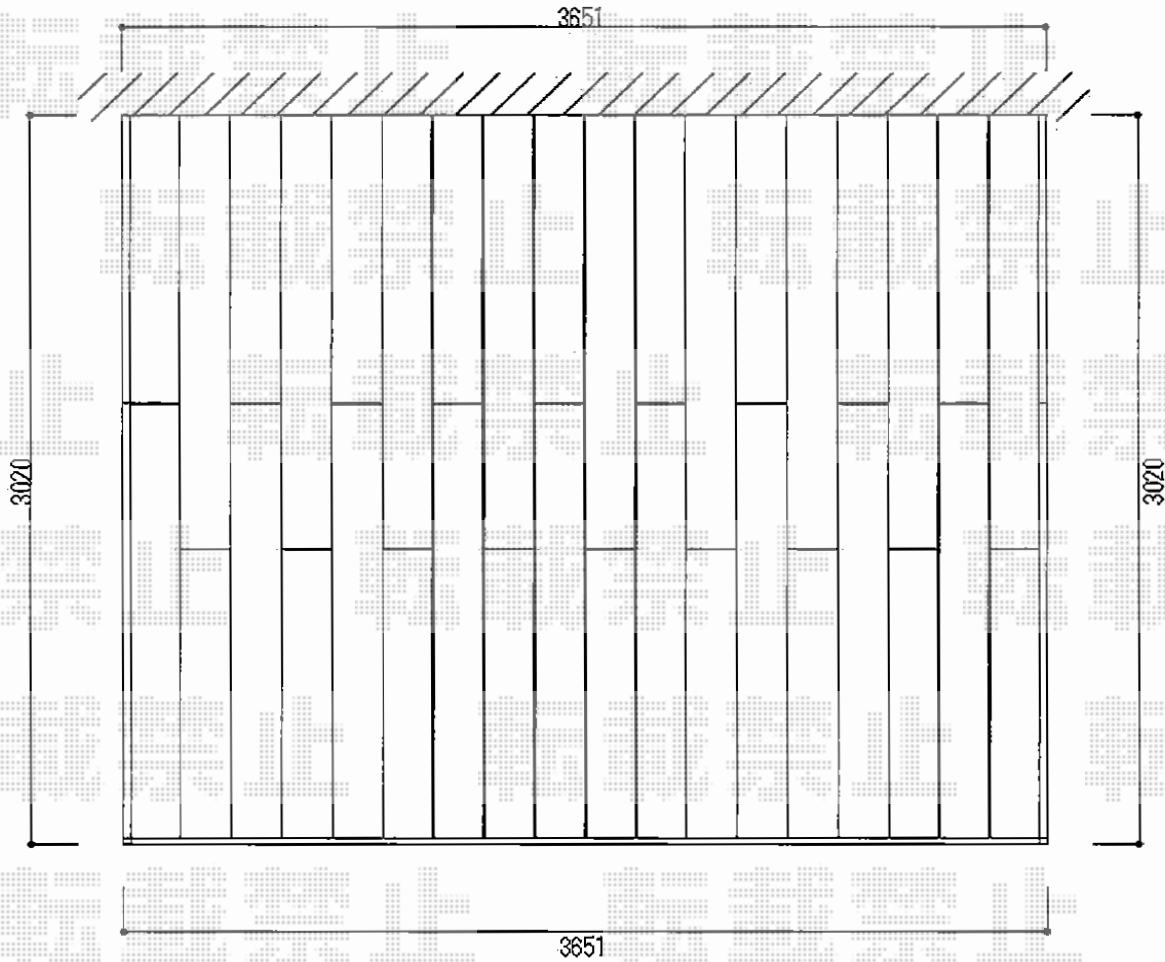

## リウッドデッキ200

ウッドデッキ床高さ、  
建物サッシ下(≒540)に  
納めさせていただきます。

YKK AP リウッドデッキ200  
間口=2.0間 (3,651mm)  
出幅=10尺 (3,020mm)  
色：ナチュラルブラウン  
床板：縦貼り  
束柱：Hタイプ (600~700mm)

現場状況や作図制限により概略図の内容と多少の違いが生じることがございます。  
施工時は、現場優先とさせていただきますので、お立会い頂き、  
最終のご指示のほど、何卒、宜しくお願い致します。