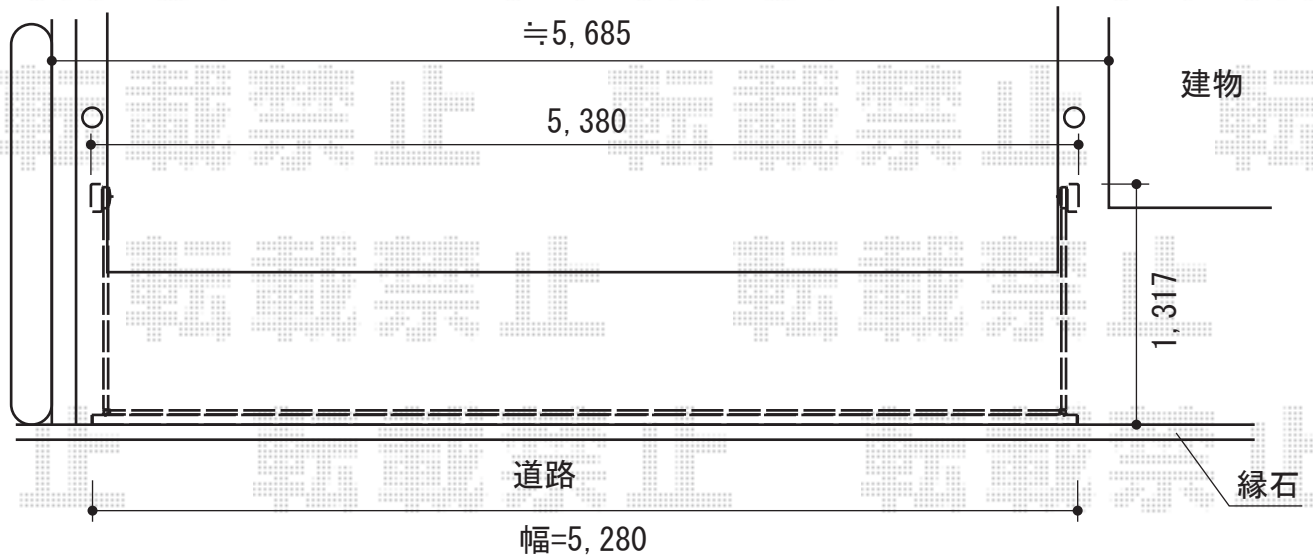

エクスラインアップゲート 2型 ワイド 手動式

YKK AP エクスラインアップゲート 2型 ワイド 手動式
本体 (W×H) = (5,280×1,000mm)
色 : カームブラック
柱仕様 : ハイルフ柱仕様 (有効通過高2,140mm)
駆動 : 手動式

現場状況や作図制限により概略図の内容と多少の違いが生じることがございます。
施工時は、現場優先とさせて頂きたく思いますので、お立会い頂き、
最終のご指示のほど、何卒、宜しくお願い致します。