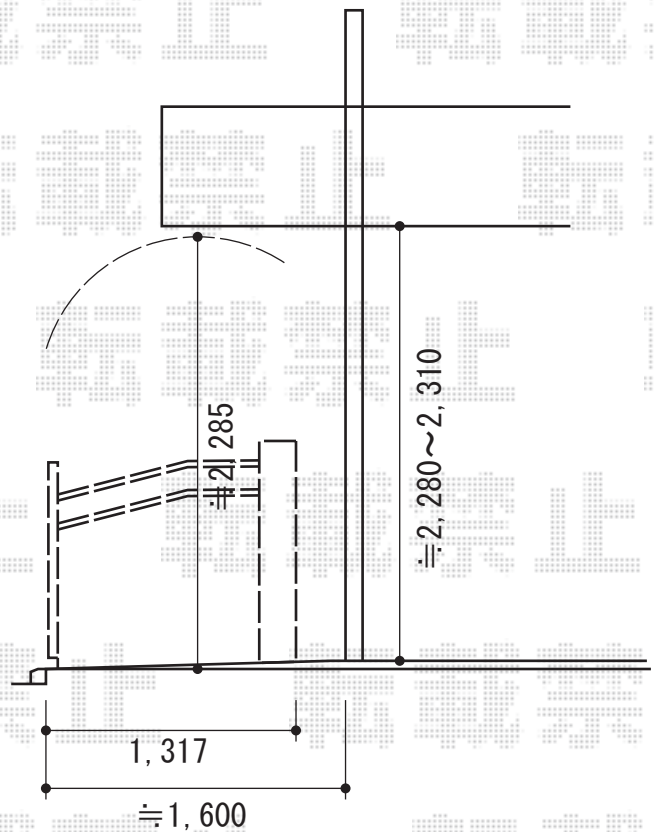

エクスラインアップゲート 2型 ワイド 手動式

YKK AP エクスラインアップゲート 2型 ワイド 手動式
本体 (W×H) = (5,280×1,000mm)
色 : カームブラック
柱仕様 : ハイルフ柱仕様 (有効通過高2,140mm)
駆動 : 手動式

現場状況や作図制限により概略図の内容と多少の違いが生じることがございます。
施工時は、現場優先とさせて頂きたく思いますので、お立会い頂き、
最終のご指示のほど、何卒、宜しくお願い致します。