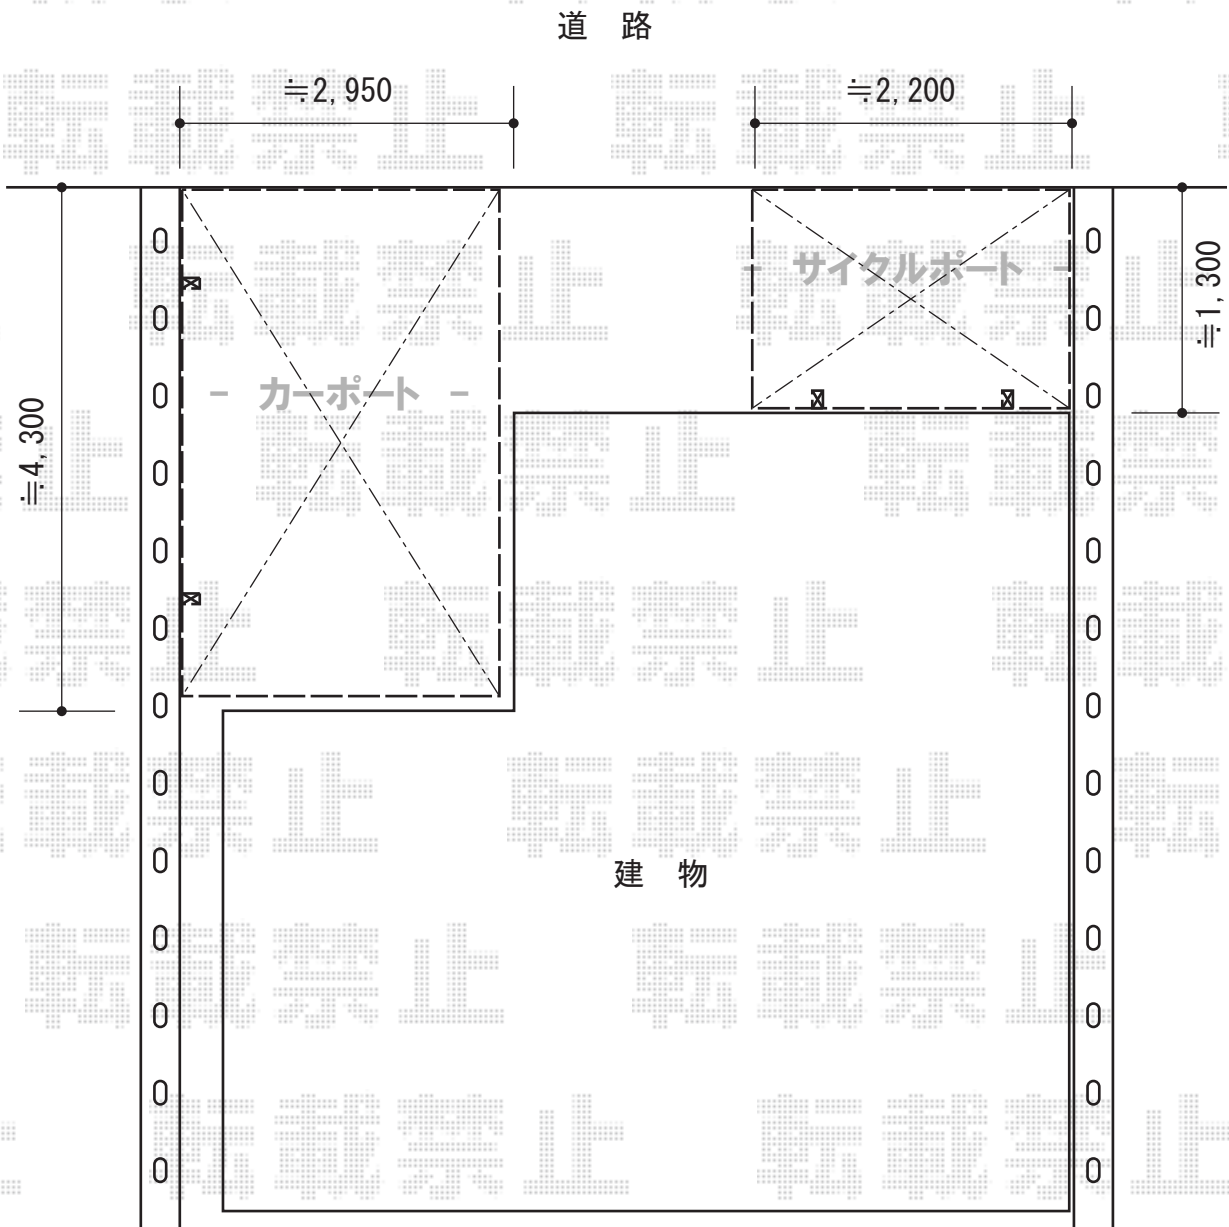

カーポート・サイクルポート

TOEX アーキフィットプラス 積雪~20cm対応
幅=2,998mm
奥行=5,030mm
色：シャイングレー + 柿渋
屋根材：熱線吸収アクアシャインポリカーボネート（クリアブルー-S）
柱仕様：ロング柱仕様（有効高 約2,500mm）

TOEX アーキフィットプラス ミニ 積雪~20cm対応
幅=1,803mm
奥行=2,206mm
色：シャイングレー+柿渋
屋根材：熱線吸収アクアシャインポリカーボネート（クリアブルー-S）
柱仕様：標準柱仕様（有効高 約1,900mm）