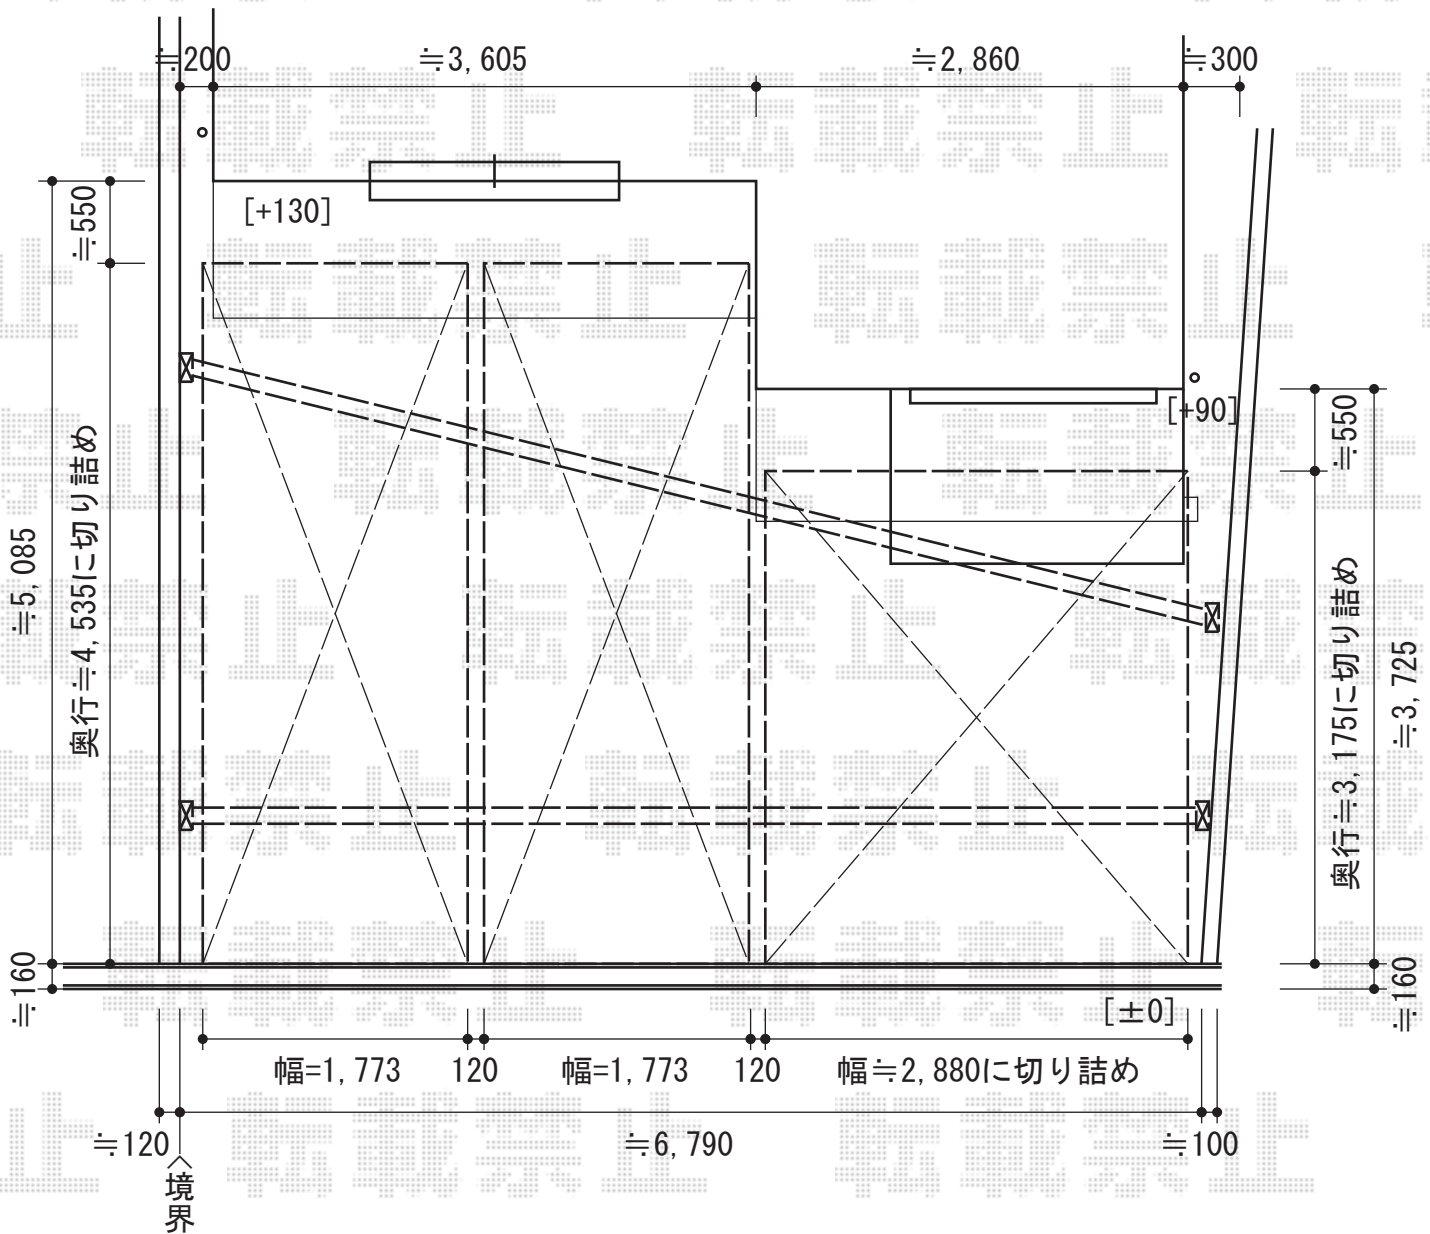

マルチスクエア フラット屋根

トステム マルチスクエア フラット屋根

屋根ユニット：(D1,773mm×W5,010mm) + (D1,773mm×W5,010mm) + (D3,073mm×W5,010mm)

屋根材：ガリレポリカ（クリアマット/すりガラス調）

フレームユニット：吊り用70-置き用70

柱仕様：ロング柱仕様（有効高 約2,600mm）

樋仕様：標準縦樋+横樋

屋根接続部品：レギュラー50用

色：シャイングレー

合掌用部材：合掌棟木セット（レギュラー50用） 合掌棟木取付部品セット（レギュラー50用）

現場状況や作図制限により概略図の内容と多少の違いが生じることがございます。
 施工時は、現場優先とさせていただきますので、お立会い頂き、
 最終のご指示のほど、何卒、宜しくお願い致します。

EX-SHOP
[HTTP://WWW.EX-SHOP.NET](http://www.ex-shop.net)