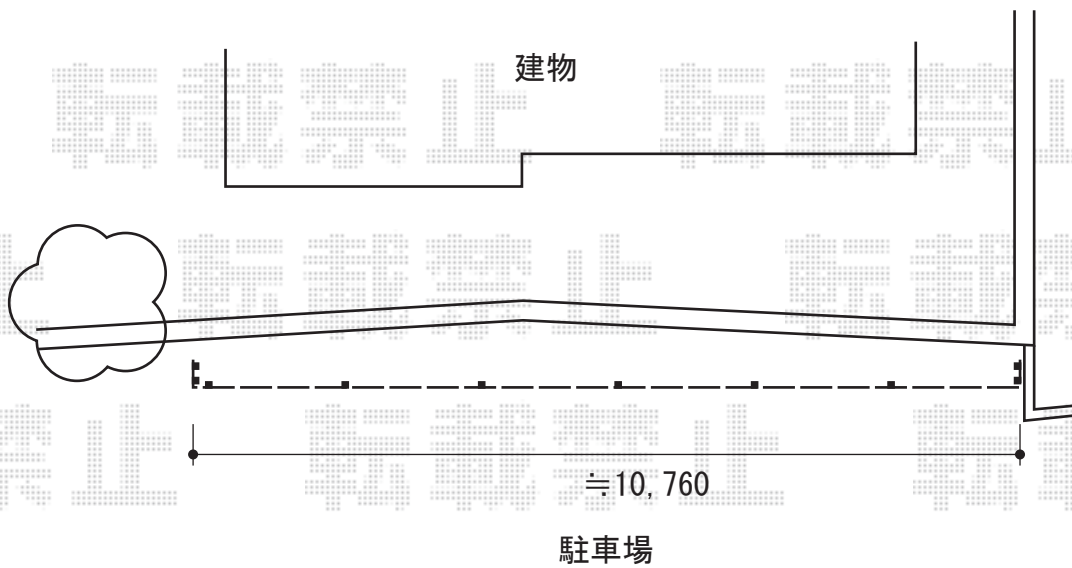

ハイグリッドフェンス剣先2型

独立基礎

<土>

建物

TOEX ハイグリッドフェンス剣先2型

本体1枚 (W×H) = (2,000×1,800mm) × 6枚

柱：10本

取付部品セット：10セット

色：シャイングレー

現場状況や作図制限により概略図の内容と多少の違いが生じることがございます。
施工時は、現場優先とさせていただきますので、お立会い頂き、
最終のご指示のほど、何卒、宜しくお願い致します。

EX-SHOP
HTTP://WWW.EX-SHOP.NET

担当：小林

全ての著作権は、エクスショップに帰属します。当社とのお取引目的外の使用・複製・転載禁止となっております。