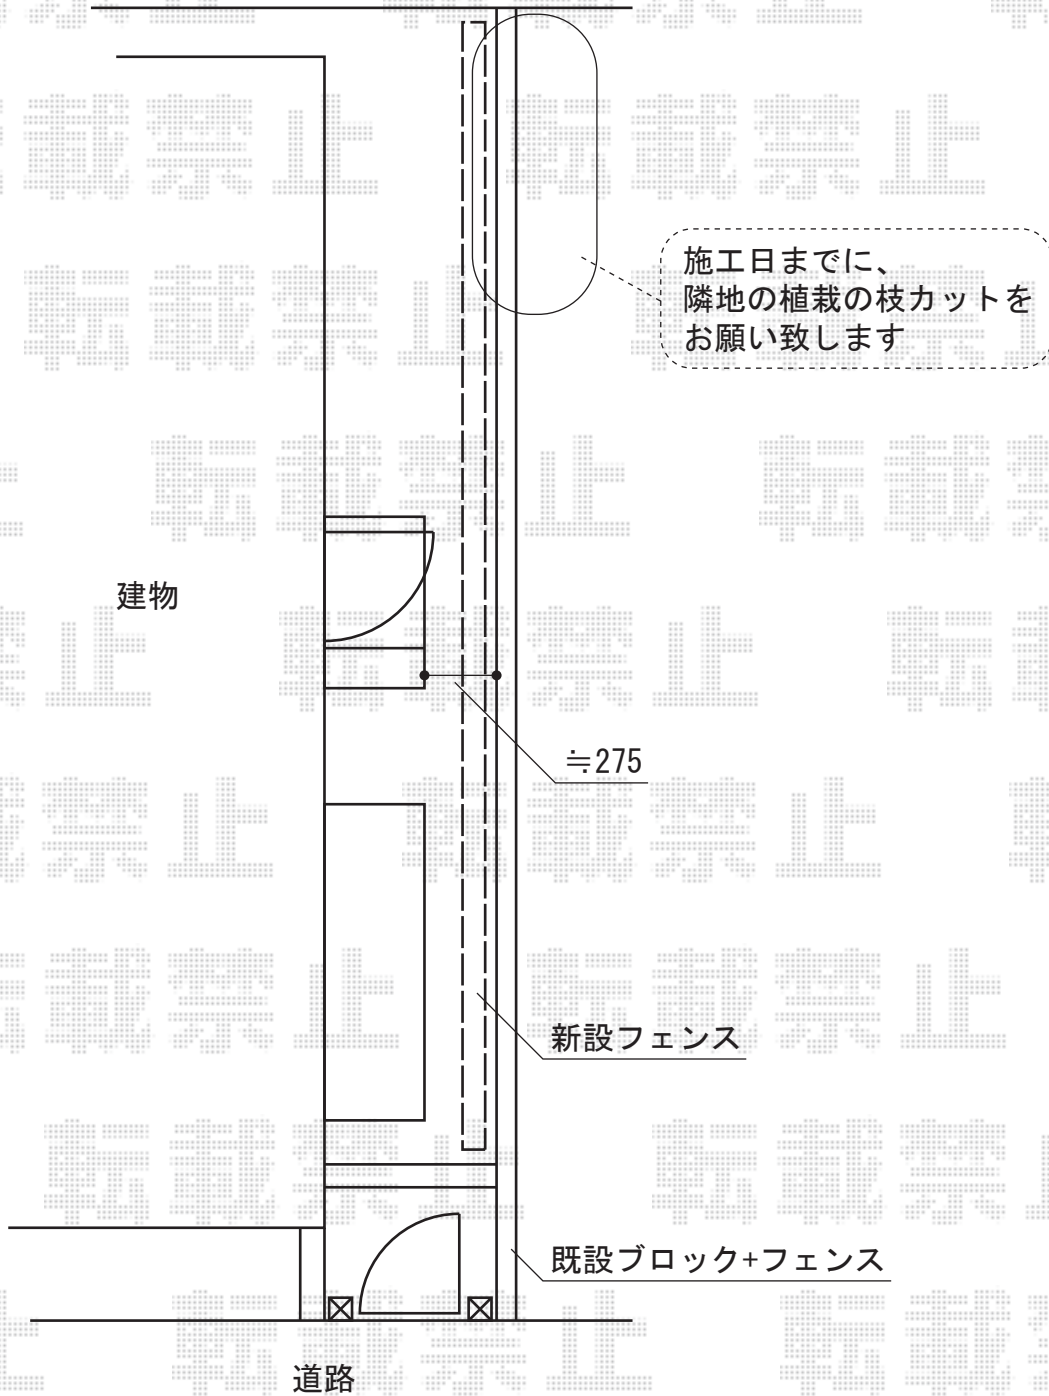

プリレオR9型フェンス 多段柱タイプ 施工概略図

TOEX プリレオR9型フェンス 多段柱タイプ
 本体1枚 (W×H) = (1,979.5mm×800mm) (¥25,300) ×14枚/
 (1,979.5mm×1,000mm) (¥29,000) ×7枚柱仕様 : T-26 (¥33,000) ×15本
 ブラケットセットA : 上下用(¥1,100) ×15セット/
 中間用(¥660) ×30セット継手セットA : (¥500) ×18セット
 端部カバー(切詰用) : T-8 (¥2,500) ×2セット/T-10 (¥2,800) ×1セット
 端部キャップA : (¥550) ×3セット
 色 : シヤイングレー

現場状況や作図制限により概略図の内容と多少の違いが生じることがございます。
 施工時は、現場優先とさせて頂きたく思いますので、お立会い頂き、
 最終のご指示のほど、何卒、宜しくお願い致します。

EX-SHOP
 HTTP://WWW.EX-SHOP.NET

担当 : 本田